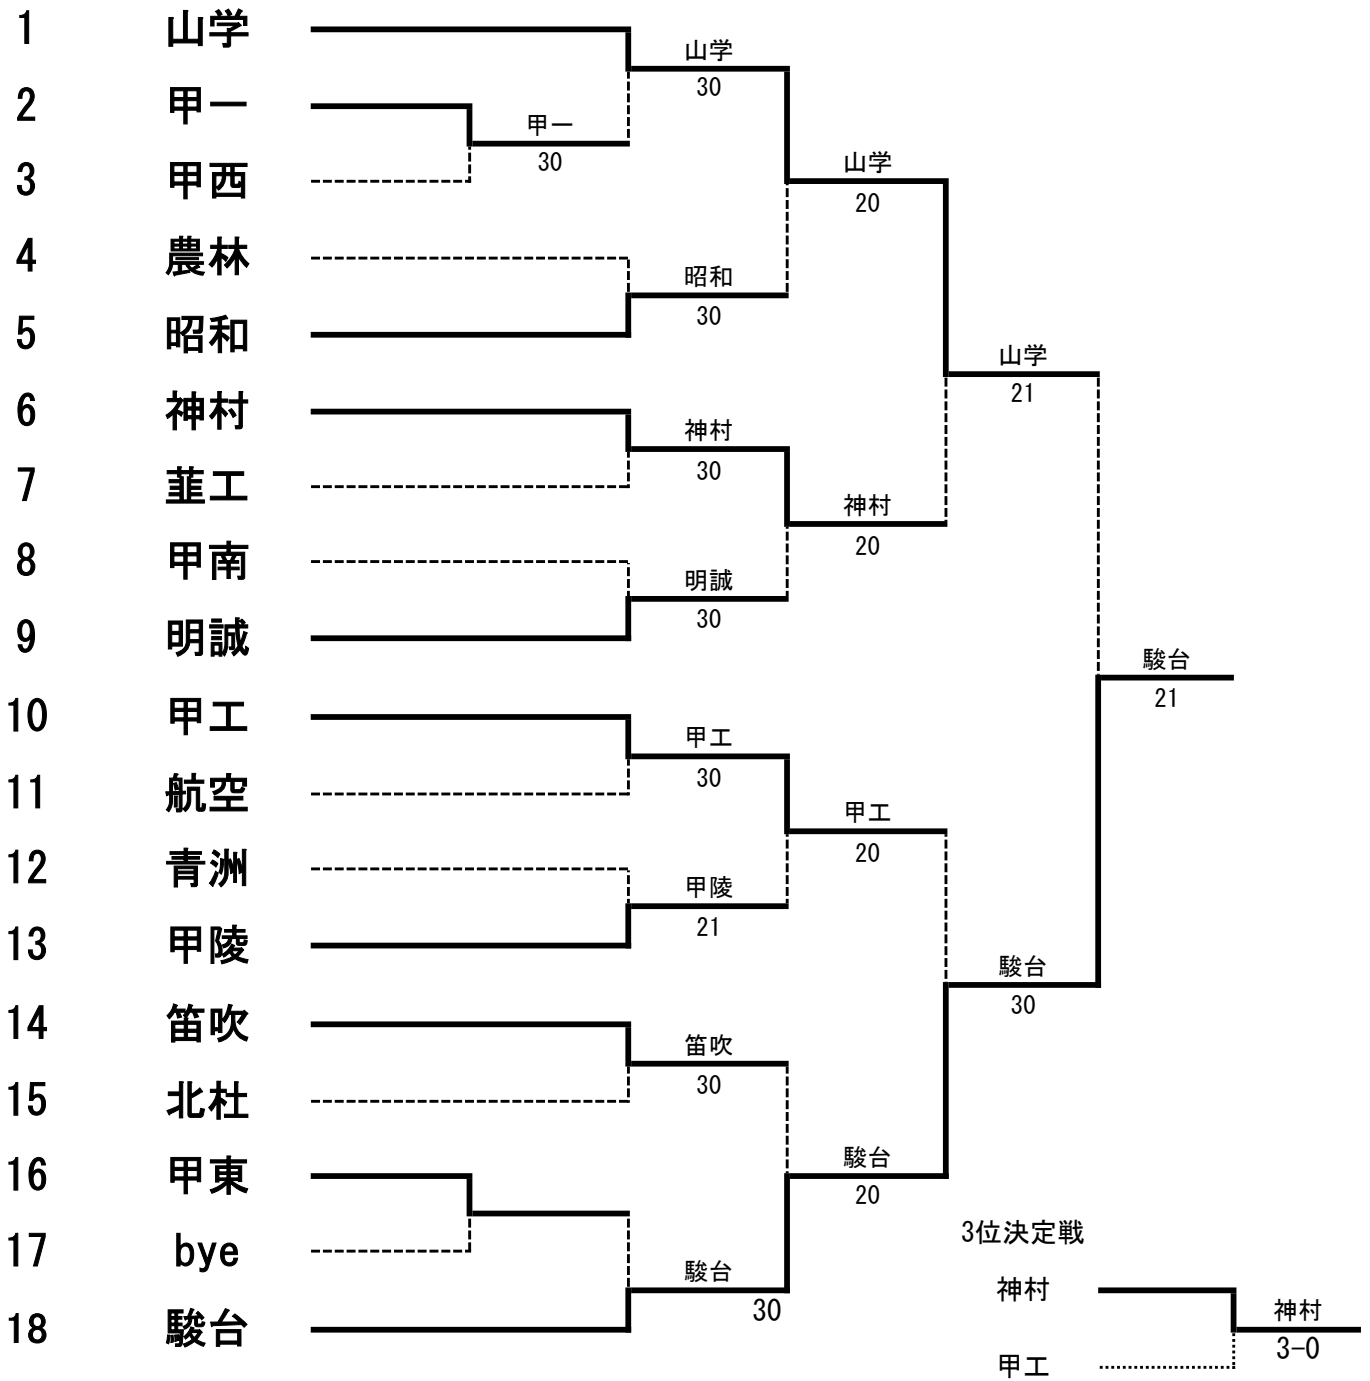

令和8年度  
男子団体

山梨県高等学校総合体育大会テニス大会  
(兼関東高等学校テニス大会山梨県大会)

日程 令和8年5月13日、14日

会場 小瀬スポーツ公園テニス場

# 男子団体戦結果詳細