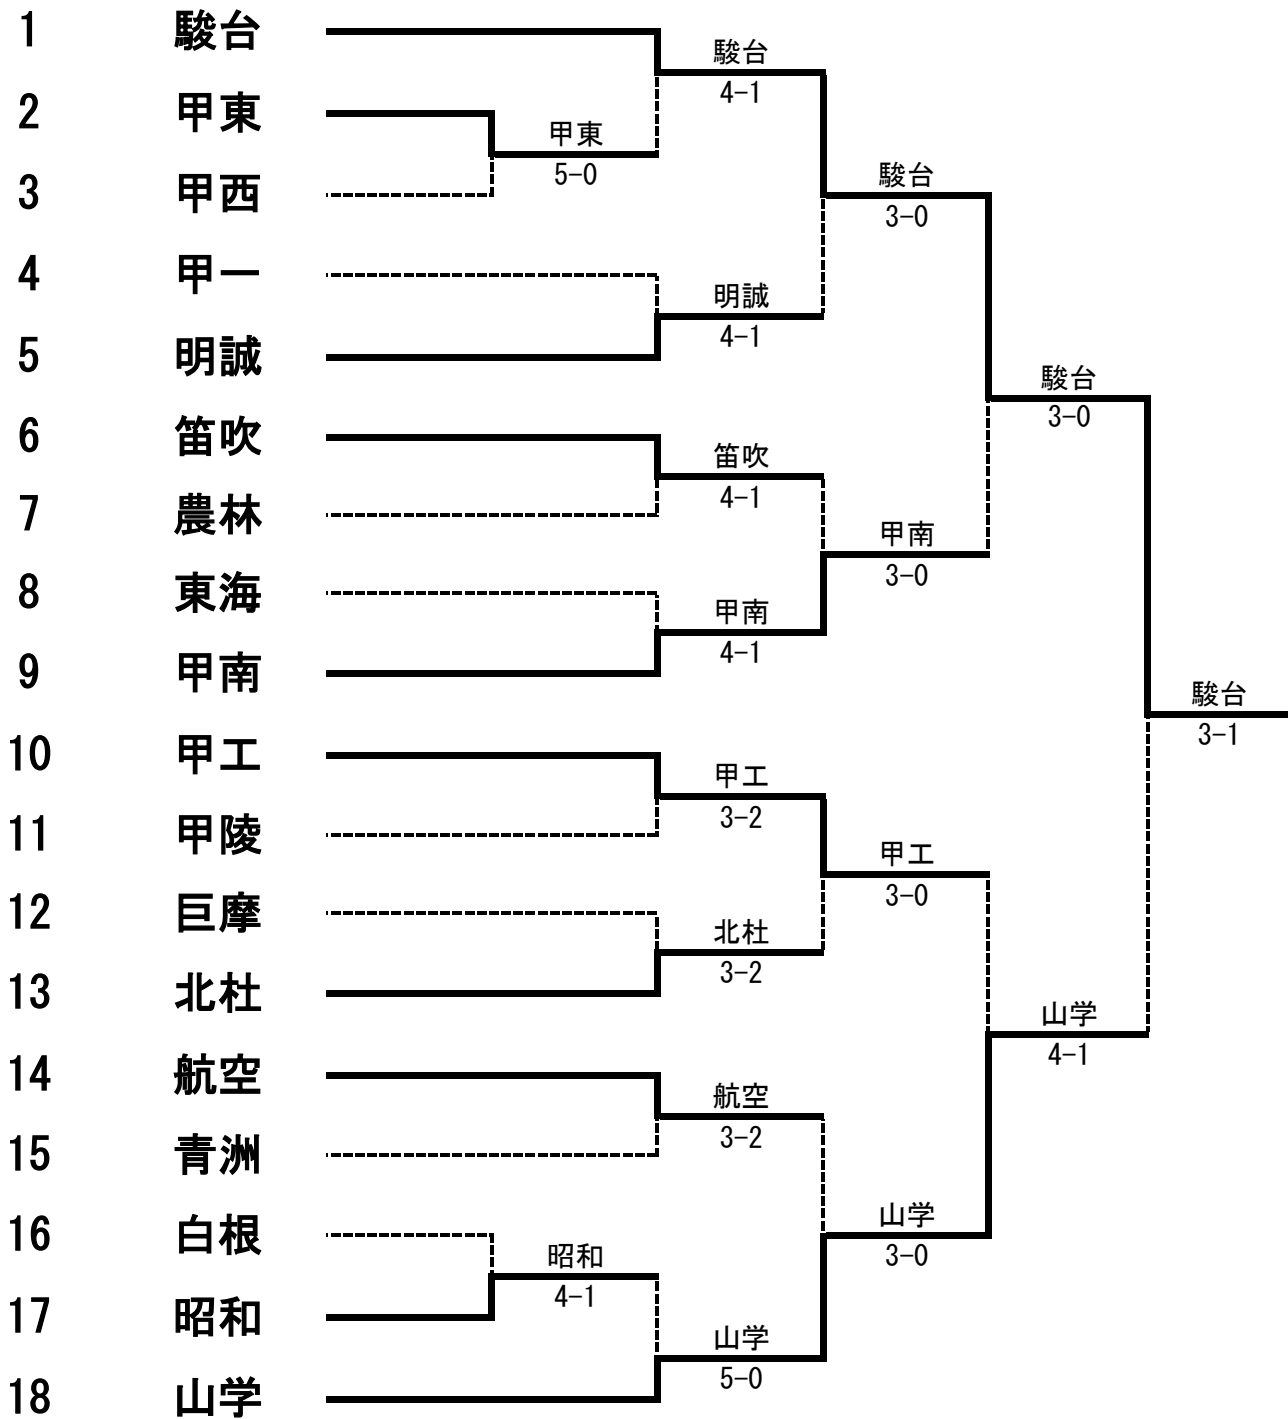

令和6年度
男子団体

山梨県高等学校新人体育大会テニス大会
(兼全国選抜高校テニス大会山梨県大会)

日程 2024/10/12、13
会場 小瀬スポーツ公園テニス場

順位決定

令和6年度 山梨県高等学校新人体育大会テニス大会 (兼全国選抜高校テニス大会山梨県大会)

男子記録 NO. 1

1R	2	甲東	5-0	3	甲西
S1		水野 航輔①	6-0		長澤 拓未①
S2		佐藤 柚希①	6-3		砂田 琳太郎①
S3		川井 大和①	不戦勝		
D1		上原 知暉②	6-3		増澤 颯②
		高野 南海人②			田邊 大地②
D2		村松 和真②	6-3		大竹 奏摩②
		櫻井 匠②			風間 一琉①

1R	16	白根	1-4	17	昭和
S1		堀口 幹太②	2-6		石川 大智②
S2		伊藤 聖也②	1-6		中澤 暖太①
S3			不戦勝		増田 幸大②
D1		石黒 秀斗②	6-3		小島 涉睦②
		深澤 太一②			菊島 都吾②
D2		坪川 星輝②	3-6		菅谷 到生②
		齋藤 虹汰②			藤巻 遥人①

1R				
S1				
S2				
S3				
D1				
D2				