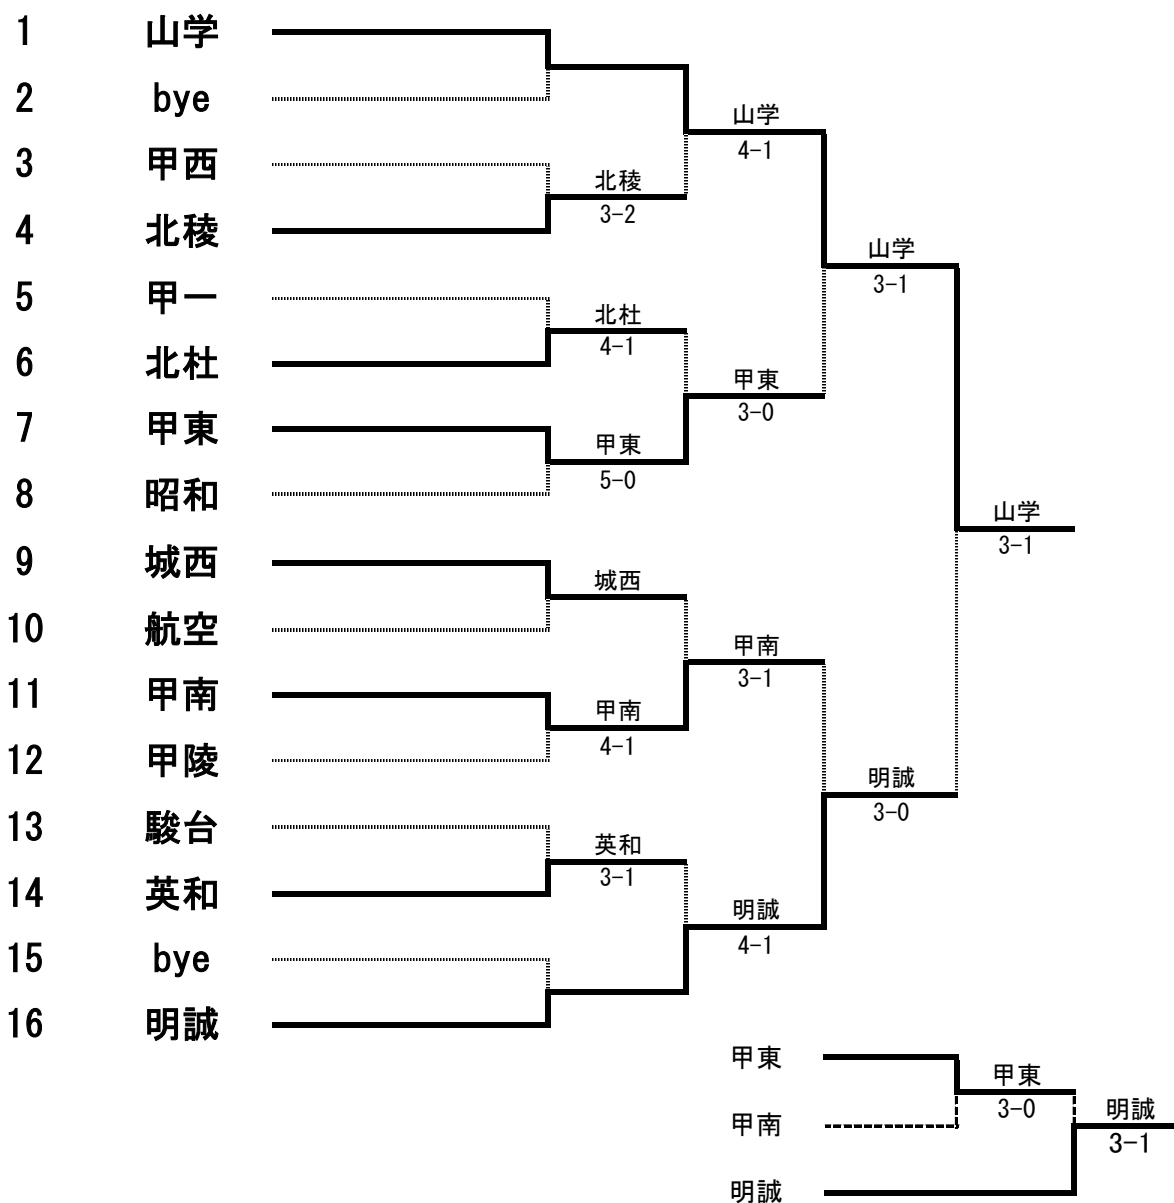

令和6年度
女子団体

山梨県高等学校新人体育大会テニス大会
(兼全国選抜高校テニス大会山梨県大会)

日程 2024/10/12、13
会場 小瀬スポーツ公園テニス場

令和6年度 山梨県高等学校新人体育大会テニス大会
(兼全国選抜高校テニス大会山梨県大会)

女子記録 NO. 1

1R	3	甲西	2-3	4	北稜
S1		落合 かなで①	6-4		渡邊 莉世②
S2		重田 明依①	4-6		五十嵐 楓湊②
S3			不戦勝		松本 湘香②
D1		三輪 愛里①	6-4		鈴木 梨子②
		中村 遥①			渡辺 真心②
D2			不戦勝		天野 瑛葉②
					奥脇 愛尋②

1R	5	甲一	1-4	6	北杜
S1		長田 彩美②	6-2		大柴 妃夏①
S2		宮本 優香子①	1-6		藤森 姫依②
S3			不戦勝		横森 瑠香①
D1		大久保 明花②	2-6		日向 わかな①
		渡辺 夏芽①			小澤 和奏①
D2		伊藤 亜美②	2-6		増田 彩羽②
		前田 桃佳①			山岸 千紗②

1R	7	甲東	5-0	8	昭和
S1		深澤 亜美①	6-3		杉本 美桜②
S2		志村 知彩②	6-1		小川 ゆら①
S3		廣野 陽香①	6-0		大坂 あまね①
D1		守屋 ひより②	6-1		小林 花蓮②
		堀内 萌亜①			大森 弥采②
D2		村松 美沙①	6-4		羽鳥 紗菜①
		齊藤 美月①			赤尾 和音②