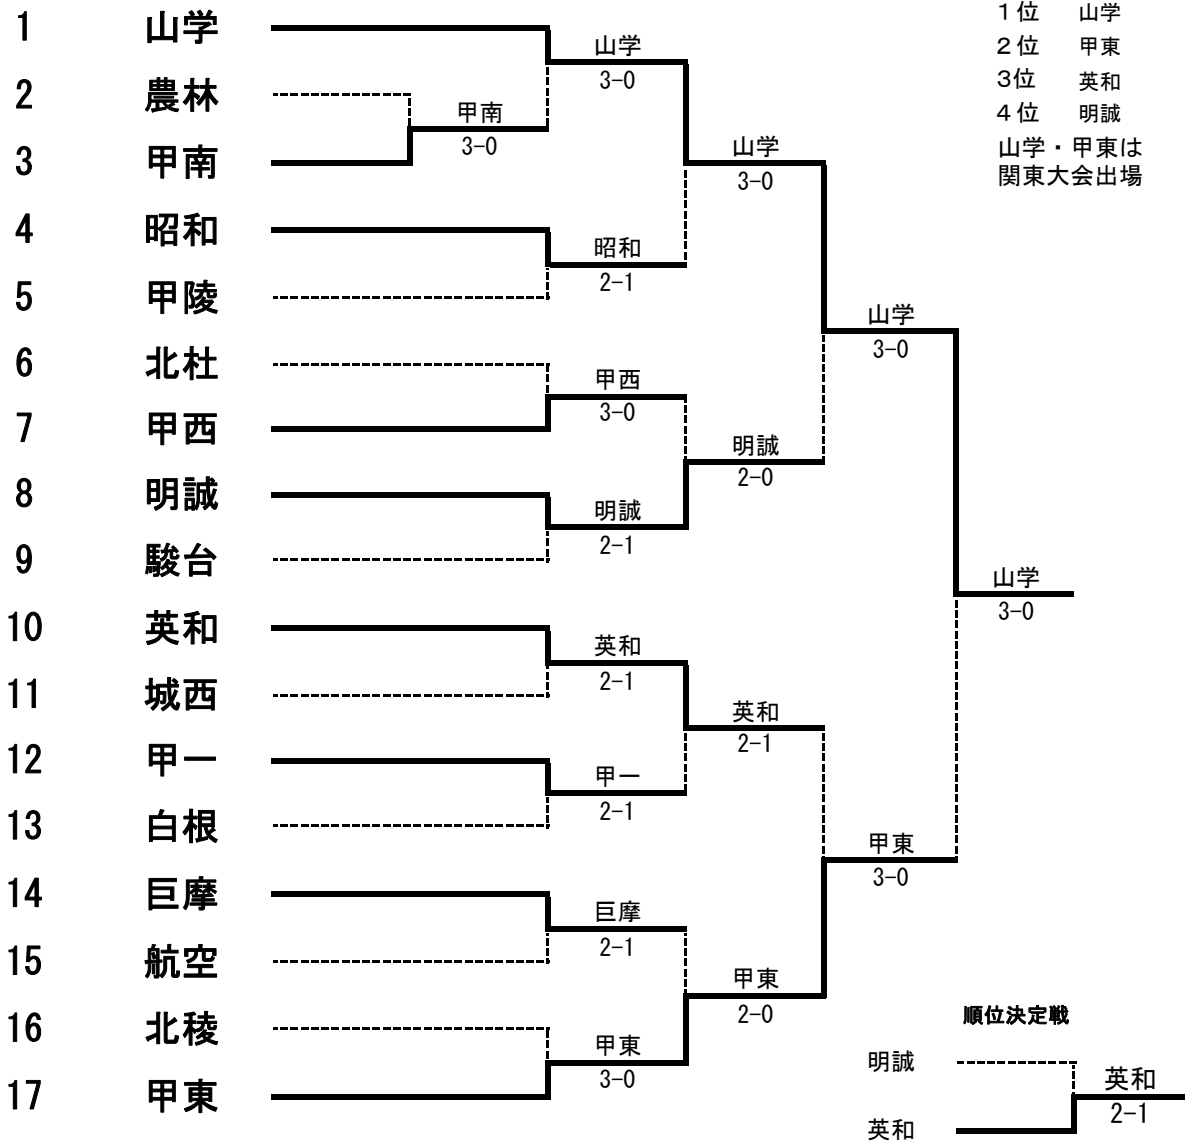

令和6年度  
女子団体

山梨県高等学校総合体育大会テニス大会  
(兼関東高等学校テニス大会県予選)

日程 令和6年5月8日(水)  
会場 小瀬スポーツ公園テニス場