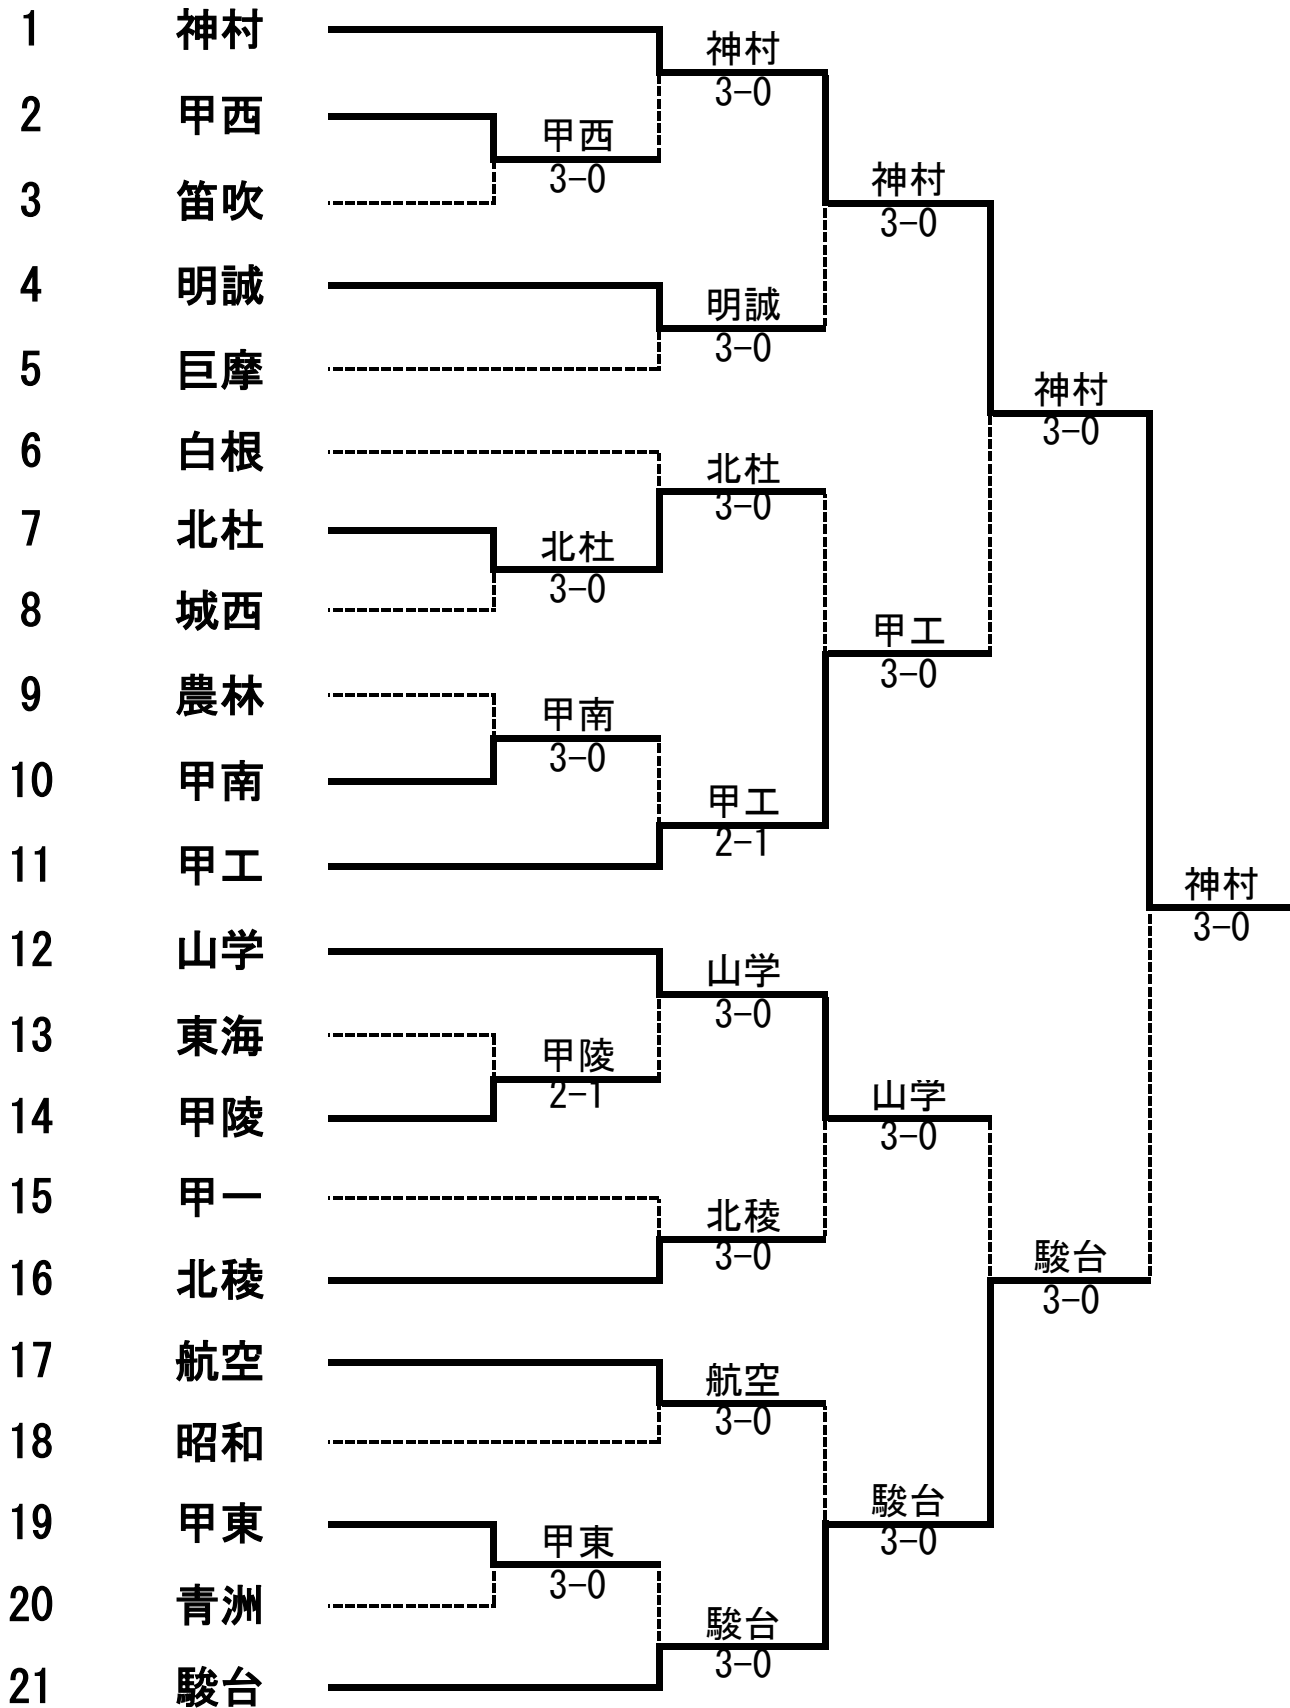

令和6年度  
男子団体

全国高等学校総合体育大会テニス大会  
山梨県予選

日程 令和6年5月25日(土)、26日(日)  
会場 小瀬スポーツ公園テニス場