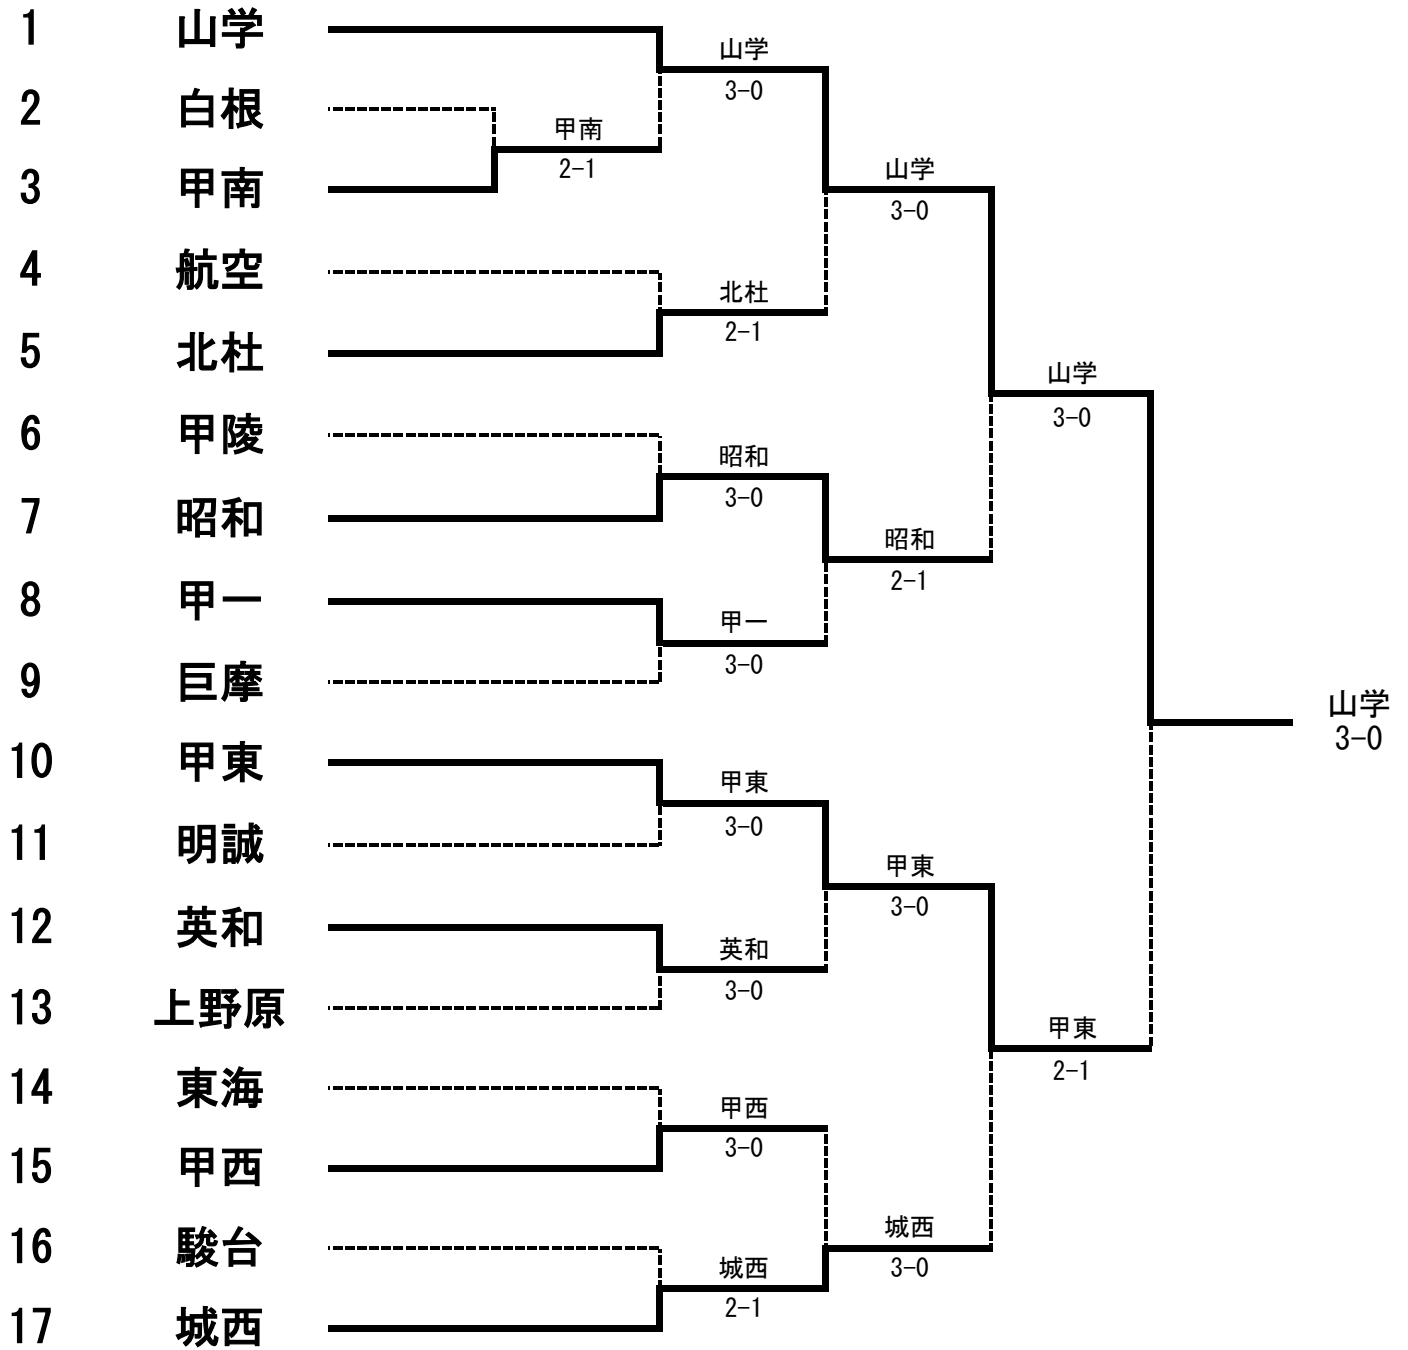

令和3年度
女子団体

全国高等学校総合体育大会テニス大会
山梨県予選

日程

令和3年5月29日(土)30日(日)

会場

小瀬スポーツ公園テニス場

令和3年度 全国高等学校総合体育大会テニス大会山梨県予選 女子記録

女子記録 NO. 1