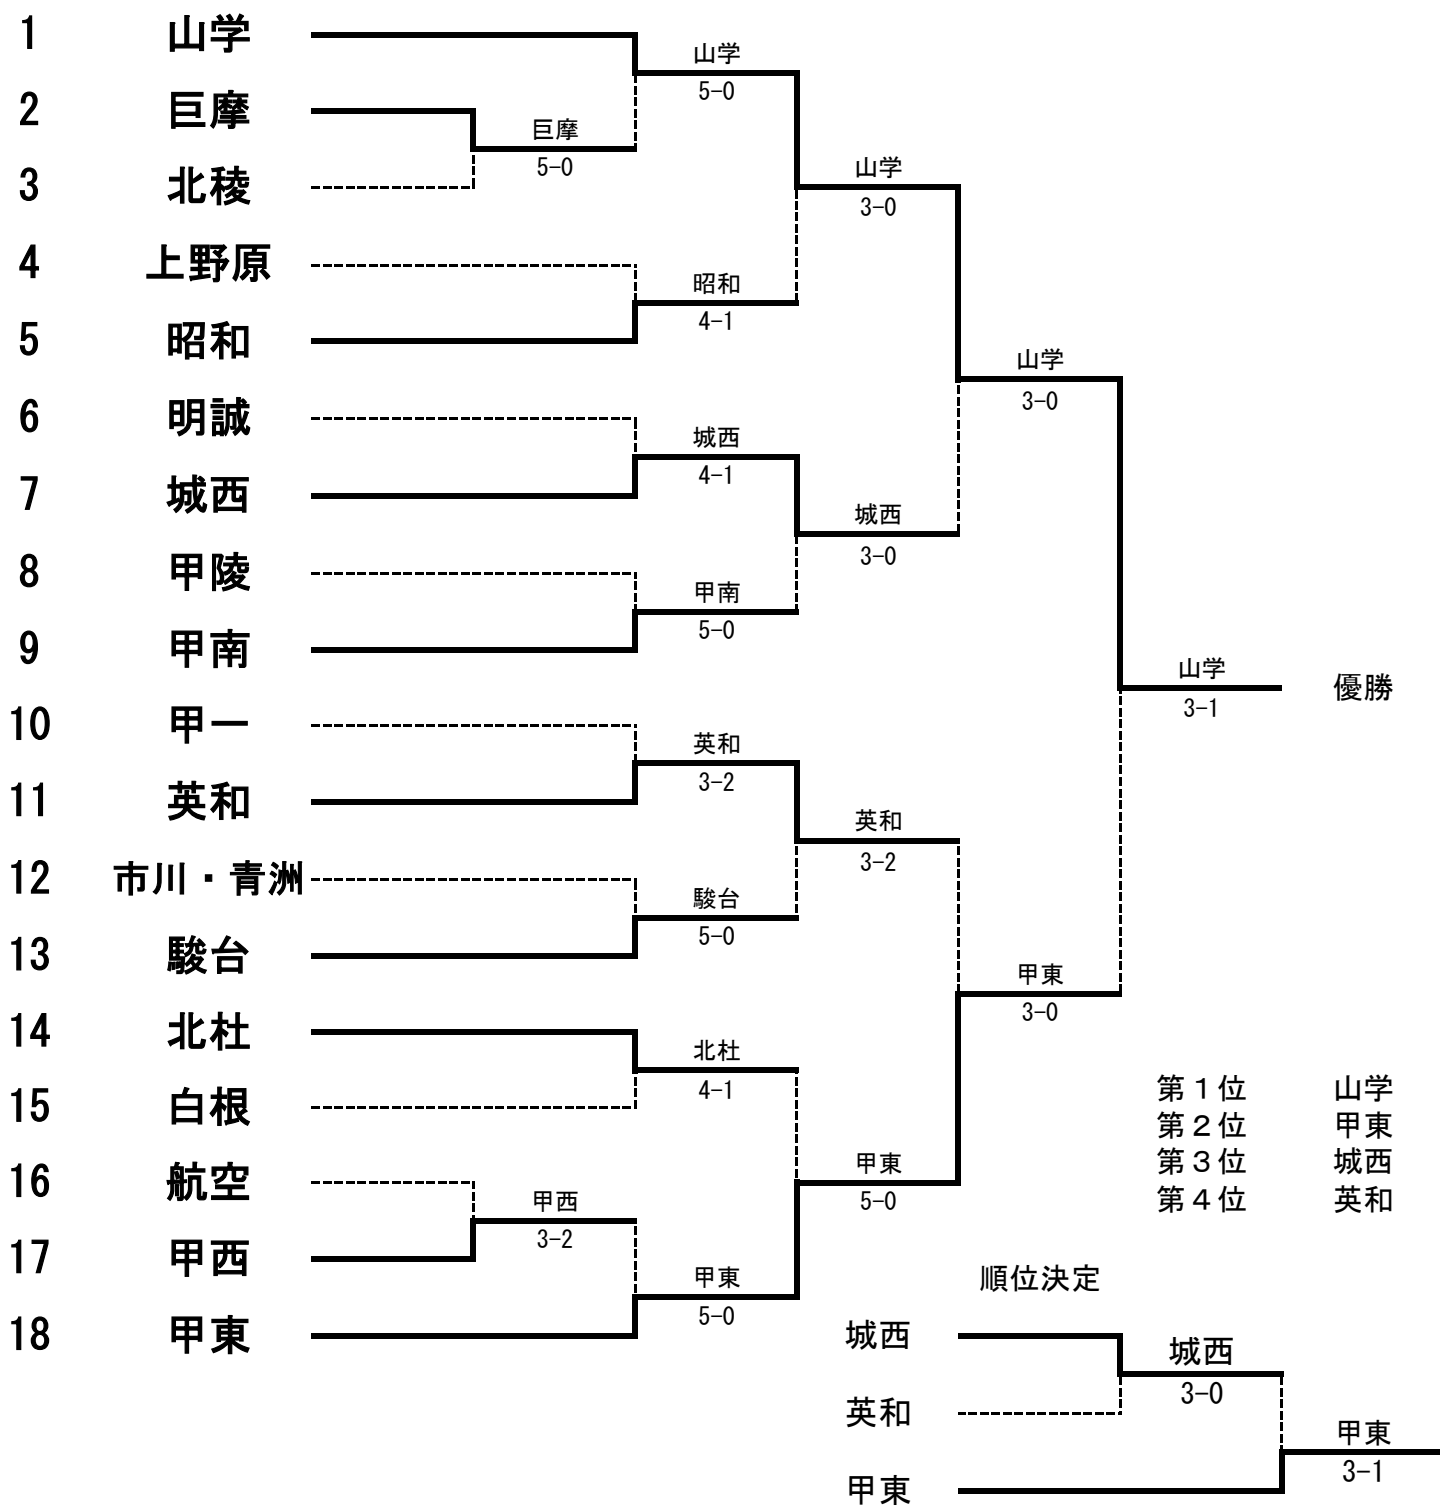

令和2年度 女子団体

山梨県高等学校新人体育大会テニス大会
(兼全国選抜高校テニス大会山梨県大会)

日程 令和2年10月18日(日)、24日(土)
会場 小瀬スポーツ公園テニス場

山学・甲東は関東選抜高校テニス大会に出場