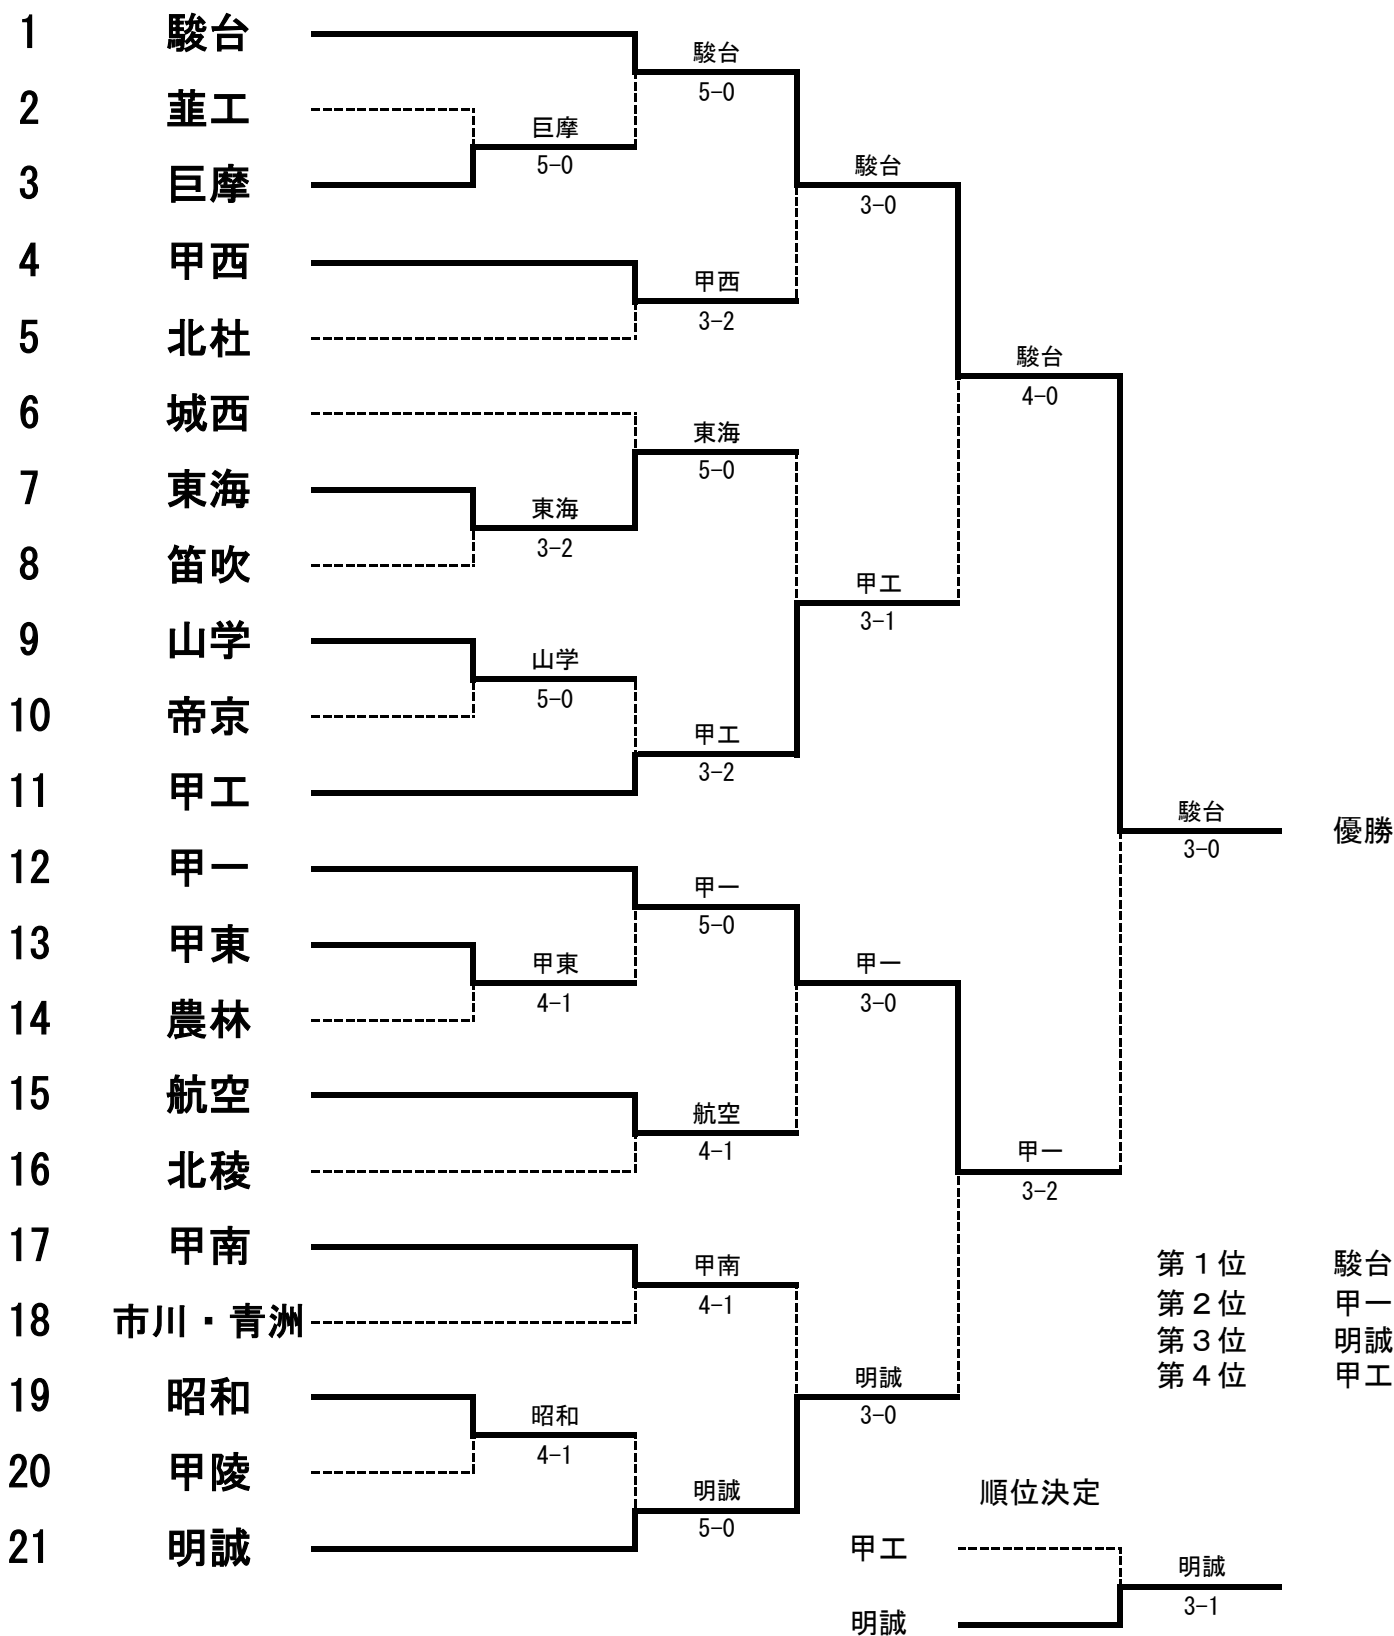

令和2年度 男子団体

山梨県高等学校新人体育大会テニス大会
(兼全国選抜高校テニス大会山梨県大会)

日程
会場

令和2年10月18日(日)、24日(土)

小瀬スポーツ公園テニス場

駿台・甲一は関東選抜高校テニス大会に出場

**令和2年度 山梨県高等学校新人体育大会テニス大会
(兼全国選抜高校テニス大会山梨県大会)**

男子記録 NO. 1