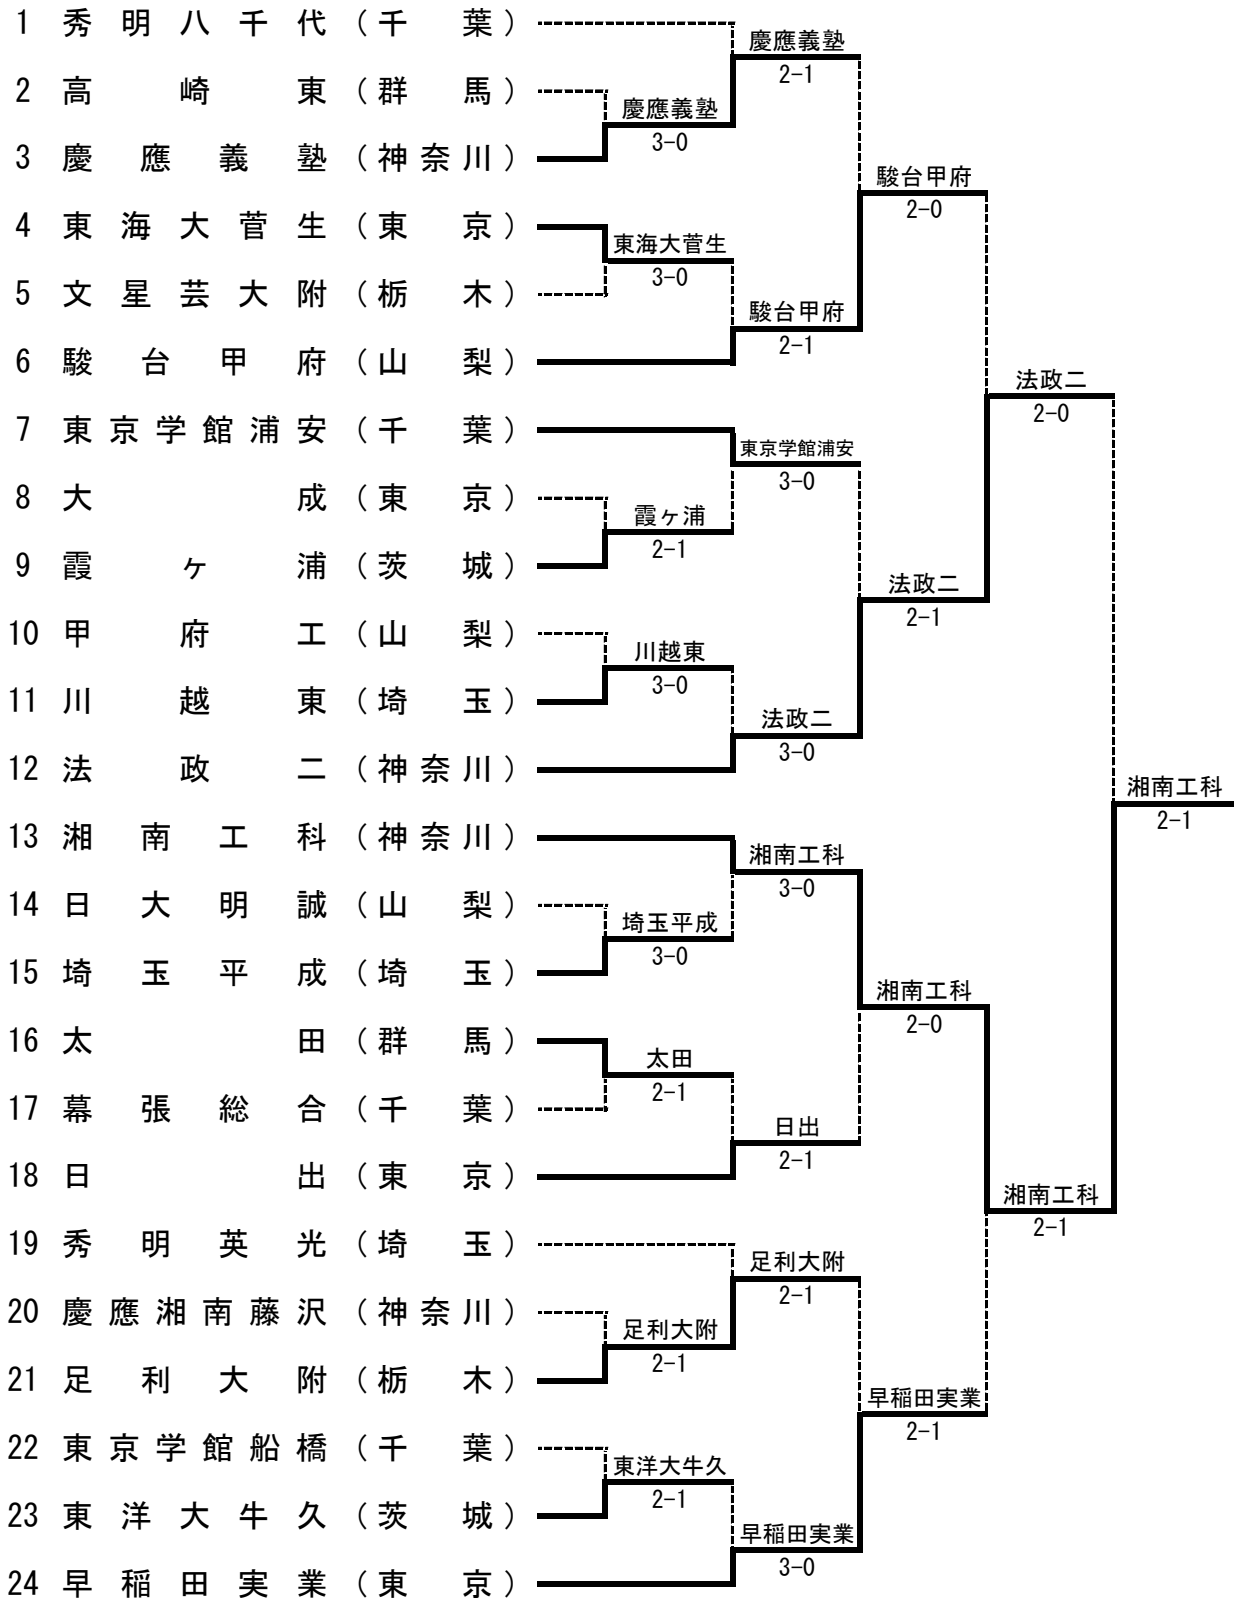

平成30年度関東高等学校テニス大会 兼 第71回関東高等学校テニス選手権大会

日程:平成30年6月9日(土)  
場所:小瀬スポーツ公園テニス場

男子団体

シード順位

- 1 秀明八千代 (千葉)    2 早稲田実業 (東京)    3 湘南工科 (神奈川)    4 法政二 (神奈川)

平成30年度関東高等学校テニス大会 兼 第71回関東高等学校テニス選手権大会 男子記録

男子記録 NO. 1

1R	3	慶應義塾 神奈川県	3-0	2	高崎東 群馬県
D		赤西 大樹② 下村亮太郎①	6-1		佐藤 達樹③ 櫻井 彰人①
S1		菅谷 拓郎③	6-2		亀山 蒼月③
S2		山口 陸人①	6-0		横山 宥斗③