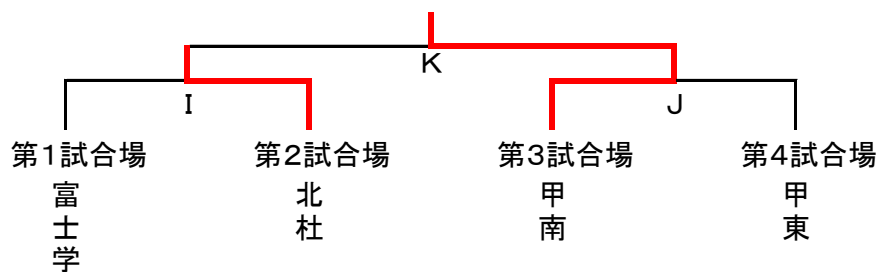

〈 第1試合場 〉 〈 第3試合場 〉

〈 第2試合場 〉 〈 第4試合場 〉

〈 第2試合場 〉 〈 第4試合場 〉

結果(男女1~4位関東大会出場)		
	男子	女子
1	甲府商業	甲府商業
2	日本航空	日本航空
3	甲府工業	富士河口湖
4	富士学苑	東海大甲府
5	富士河口湖	甲府南
6	東海大甲府	北杜
7	北杜	富士学苑
8	都留興譲館	甲府東

男子決勝リーグ

	航空	富士学	甲工	甲商	勝数	勝者数	取得本数	順位
航空		$\frac{6}{4}$	$\frac{7}{3}$	$\frac{1}{1}$	2	8	14	2
富士学	$\frac{0}{0}$		$\frac{3}{2}$	$\frac{0}{0}$	0	2	3	4
甲工	$\frac{1}{0}$	$\frac{4}{2}$		$\frac{2}{1}$	1	3	7	3
甲商	$\frac{2}{2}$	$\frac{7}{4}$	$\frac{7}{4}$		3	10	16	1

女子決勝リーグ

	甲商	河口湖	東海	航空	勝点	勝者数	取得本数	順位
甲商		$\frac{7}{4}$	$\frac{7}{4}$	$\frac{3}{3}$	3	11	17	1
河口湖	$\frac{0}{0}$		$\frac{6}{3}$	$\frac{4}{1}$	1	4	10	3
東海	$\frac{0}{0}$	$\frac{4}{1}$		$\frac{5}{3}$	1	4	9	4
航空	$\frac{4}{2}$	$\frac{7}{3}$	$\frac{4}{2}$		1	7	15	2

男子 5~8トーナメント

7・8位決定戦

女子 5~8位トーナメント

7・8位決定戦