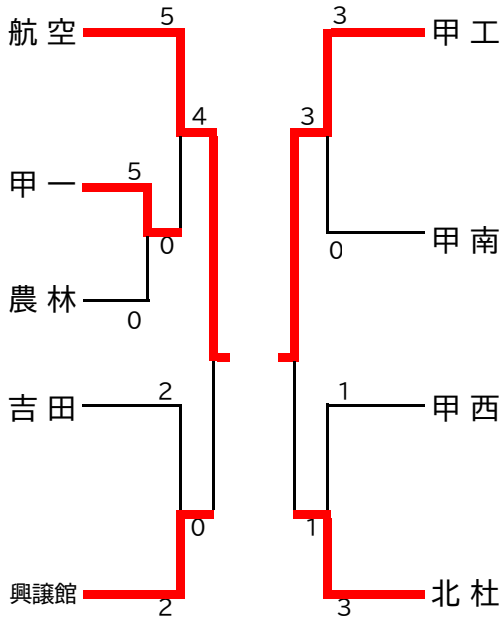

剣道

(兼関東大会予選)

会場 小瀬スポーツ公園 武道館
 日時 令和8年5月13日(水) 男・女個人戦
 14日(木) 男・女団体戦

両日とも 8:20集合 9:45競技開始 17:00

ホームページ <https://www.kendo.yamanashi-koutairen.jp/>

女子団体戦

〈 第1試合場 〉 〈 第3試合場 〉

男子団体戦

〈 第1試合場 〉 〈 第3試合場 〉

〈 第2試合場 〉 〈 第4試合場 〉

〈 第2試合場 〉 〈 第4試合場 〉

結果(男女1~4位関東大会出場)		
	男子	女子
1	甲府商業	甲府商業
2	日本航空	日本航空
3	甲府工業	富士河口湖
4	富士学苑	東海大甲府
5	富士河口湖	甲府南
6	東海大甲府	北杜
7	北杜	富士学苑
8	都留興譲館	甲府東

男子決勝リーグ

	航空	富士学	甲工	甲商	勝数	勝者数	取得本数	順位
航空		$\frac{6}{4}$	$\frac{7}{3}$	$\frac{1}{1}$	2	8	14	2
富士学	$\frac{0}{0}$		$\frac{3}{2}$	$\frac{0}{0}$	0	2	3	4
甲工	$\frac{1}{0}$	$\frac{4}{2}$		$\frac{2}{1}$	1	3	7	3
甲商	$\frac{2}{2}$	$\frac{7}{4}$	$\frac{7}{4}$		3	10	16	1

男子 5~8トーナメント

7・8位決定戦

女子 5~8位トーナメント

7・8位決定戦