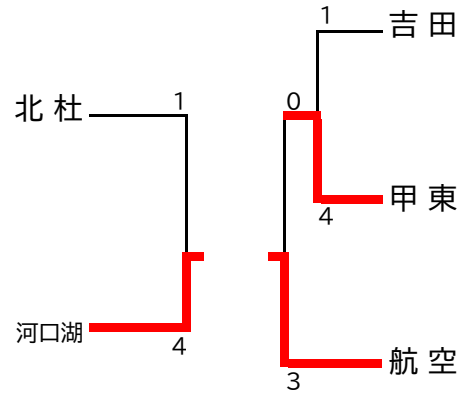

剣道

(兼関東大会予選)

会場 小瀬スポーツ公園 武道館
 日時 令和8年5月13日(水) 男・女個人戦
 14日(木) 男・女団体戦

両日とも 8:20集合 9:45競技開始 17:00

ホームページ <https://www.kendo.yamanashi-koutairen.jp/>

女子団体戦

〈 第1試合場 〉 〈 第3試合場 〉

男子団体戦

〈 第1試合場 〉 〈 第3試合場 〉

〈 第2試合場 〉 〈 第4試合場 〉

〈 第2試合場 〉 〈 第4試合場 〉

結果(男女1~4位関東大会出場)		
	男子	女子
1	甲府商業	甲府商業
2	日本航空	日本航空
3	甲府工業	富士河口湖
4	富士学苑	東海大甲府
5	富士河口湖	甲府南
6	東海大甲府	北杜
7	北杜	富士学苑
8	都留興譲館	甲府東

男子決勝リーグ

	航空	富士学	甲工	甲商	勝数	勝者数	取得本数	順位
航空		$\frac{6}{4}$	$\frac{7}{3}$	$\frac{1}{1}$	2	8	14	2
富士学	$\frac{0}{0}$		$\frac{3}{2}$	$\frac{0}{0}$	0	2	3	4
甲工	$\frac{1}{0}$	$\frac{4}{2}$		$\frac{2}{1}$	1	3	7	3
甲商	$\frac{2}{2}$	$\frac{7}{4}$	$\frac{7}{4}$		3	10	16	1