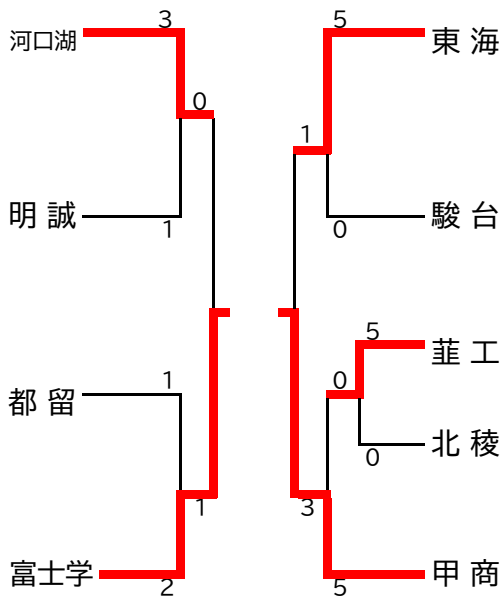

剣道

(兼関東大会予選)

会場 小瀬スポーツ公園 武道館
 日時 令和8年5月13日(水) 男・女個人戦
 14日(木) 男・女団体戦

両日とも 8:20集合 9:45競技開始 17:00

ホームページ <https://www.kendo.yamanashi-koutairen.jp/>

女子団体戦

〈 第1試合場 〉 〈 第3試合場 〉

男子団体戦

〈 第1試合場 〉 〈 第3試合場 〉

〈 第2試合場 〉 〈 第4試合場 〉

〈 第2試合場 〉 〈 第4試合場 〉

結果(男女1~4位関東大会出場)		
	男子	女子
1	甲府商業	甲府商業
2	日本航空	日本航空
3	甲府工業	富士河口湖
4	富士学苑	東海大甲府
5	富士河口湖	甲府南
6	東海大甲府	北杜
7	北杜	富士学苑
8	都留興譲館	甲府東

男子決勝リーグ

	航空	富士学	甲工	甲商	勝数	勝者数	取得本数	順位
航空		$\frac{6}{4}$	$\frac{7}{3}$	$\frac{1}{1}$	2	8	14	2
富士学	$\frac{0}{0}$		$\frac{3}{2}$	$\frac{0}{0}$	0	2	3	4
甲工	$\frac{1}{0}$	$\frac{4}{2}$		$\frac{2}{1}$	1	3	7	3
甲商	$\frac{2}{2}$	$\frac{7}{4}$	$\frac{7}{4}$		3	10	16	1

男子 5~8トーナメント

7・8位決定戦

女子 5~8位トーナメント

7・8位決定戦