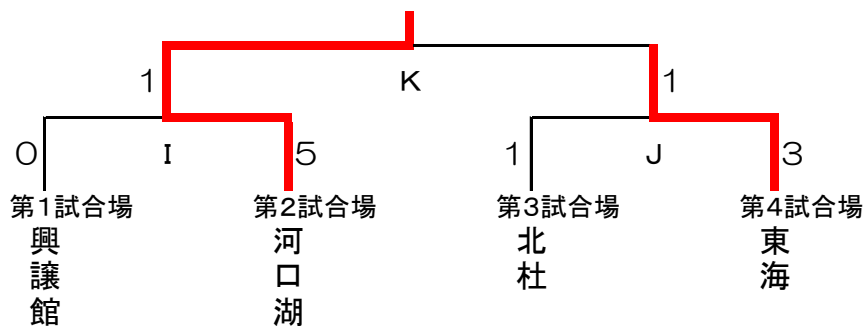

男子 5~8トーナメント