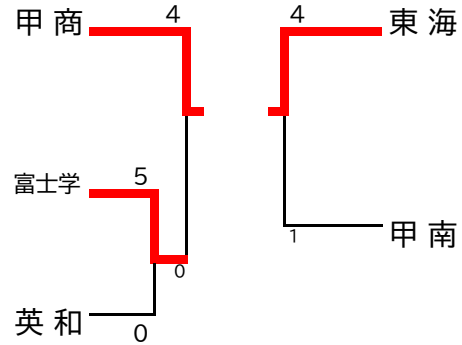

剣道

(兼関東大会予選)

会場 小瀬スポーツ公園 武道館
 日時 令和8年5月13日(水) 男・女個人戦
 14日(木) 男・女団体戦

両日とも 8:20集合 9:45競技開始 17:00

ホームページ <https://www.kendo.yamanashi-koutairen.jp/>

女子団体戦

〈 第1試合場 〉 〈 第3試合場 〉

男子団体戦

〈 第1試合場 〉 〈 第3試合場 〉

〈 第2試合場 〉 〈 第4試合場 〉

〈 第2試合場 〉 〈 第4試合場 〉

結果(男女1~4位関東大会出場)		
	男子	女子
1	甲府商業	甲府商業
2	日本航空	日本航空
3	甲府工業	富士河口湖
4	富士学苑	東海大甲府
5	富士河口湖	甲府南
6	東海大甲府	北杜
7	北杜	富士学苑
8	都留興譲館	甲府東

男子決勝リーグ

	航空	富士学	甲工	甲商	勝数	勝者数	取得本数	順位
航空		$\frac{6}{4}$	$\frac{7}{3}$	$\frac{1}{1}$	2	8	14	2
富士学	$\frac{0}{0}$		$\frac{3}{2}$	$\frac{0}{0}$	0	2	3	4
甲工	$\frac{1}{0}$	$\frac{4}{2}$		$\frac{2}{1}$	1	3	7	3
甲商	$\frac{2}{2}$	$\frac{7}{4}$	$\frac{7}{4}$		3	10	16	1

男子 5~8トーナメント

7・8位決定戦

女子 5~8位トーナメント

7・8位決定戦