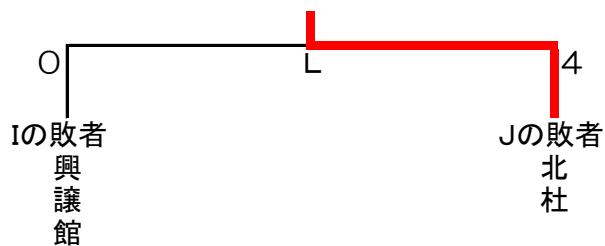

男子 5~8トーナメント

7・8位決定戦

女子 5~8位トーナメント

7・8位決定戦