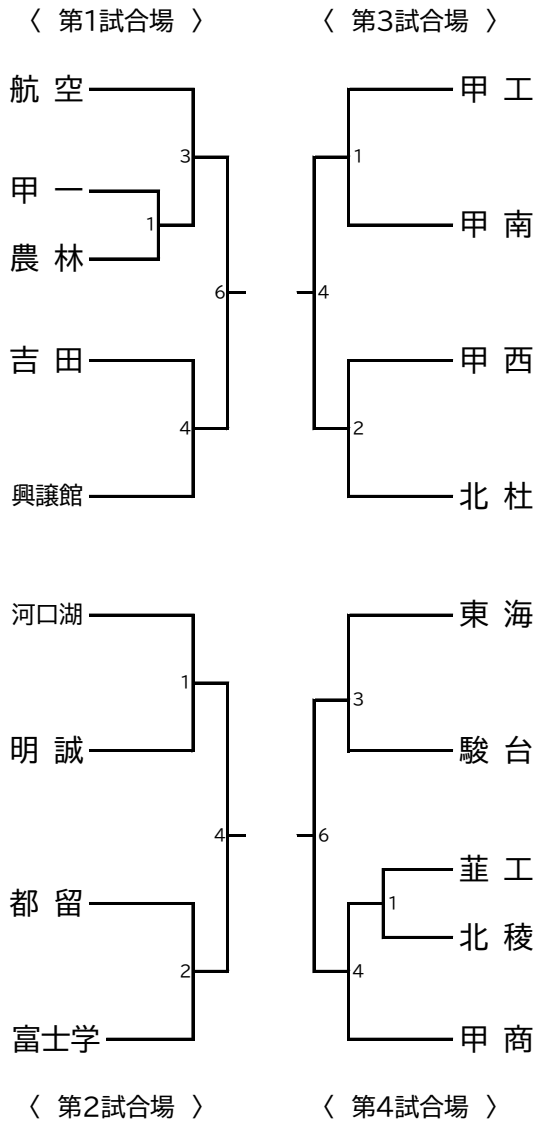

剣道

(兼関東大会予選)

会場 小瀬スポーツ公園 武道館
 日時 令和8年5月13日(水) 男・女個人戦
 14日(木) 男・女団体戦
 両日とも 8:20集合 9:45競技開始 17:00競技
 ホームページ <https://www.kendo.yamanashi-koutairen.jp/>

女子団体戦

男子団体戦

結果(男女1~4位関東大会出場)		
	男子	女子
1		
2		
3		
4		
5		
6		
7		
8		