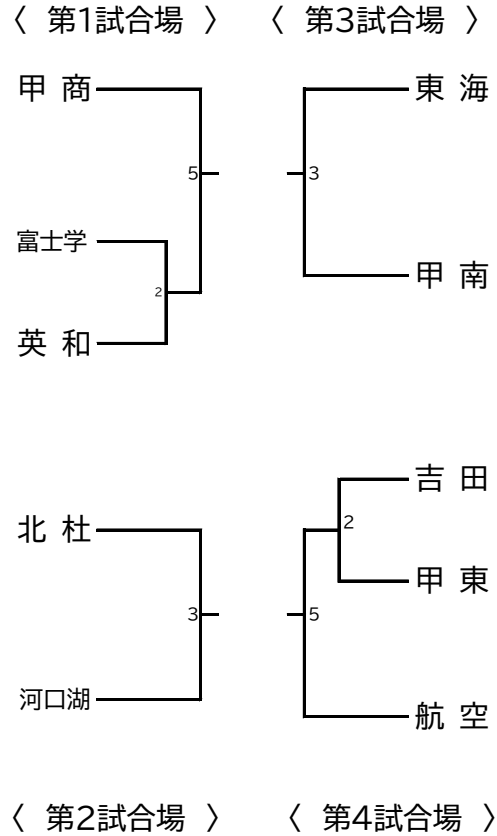

剣道

(兼関東大会予選)

会場 小瀬スポーツ公園 武道館
 日時 令和8年5月13日(水) 男・女個人戦
 14日(木) 男・女団体戦
 両日とも 8:20集合 9:45競技開始 17:00競技
 ホームページ <https://www.kendo.yamanashi-koutairen.jp/>

女子団体戦

男子団体戦

結果(男女1~4位関東大会出場)		
	男子	女子
1		
2		
3		
4		
5		
6		
7		
8		