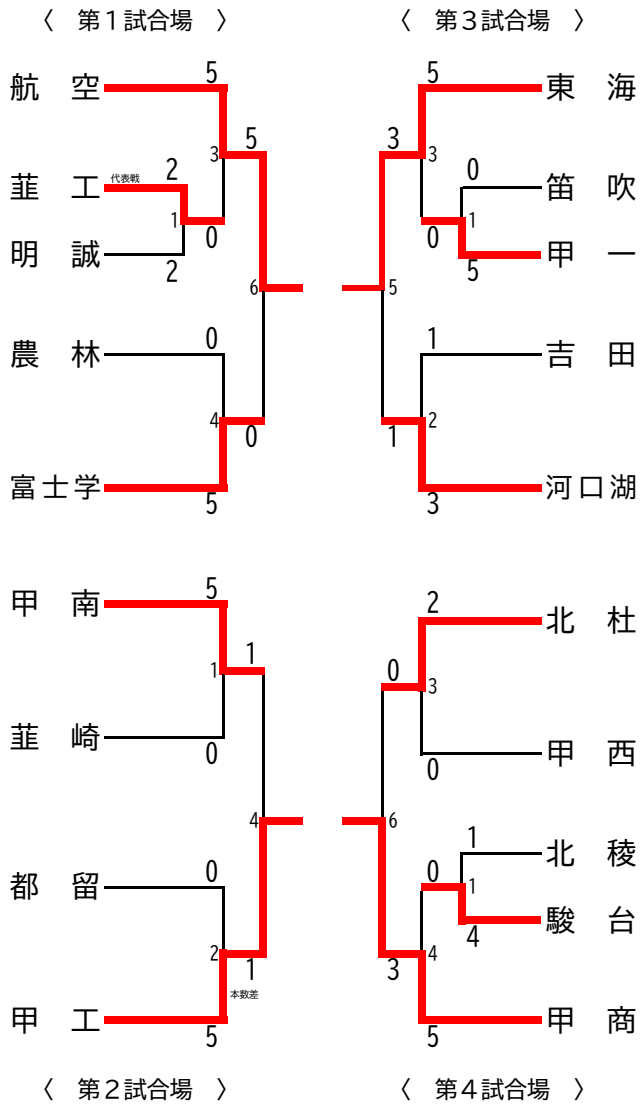

令和6年度 第34回全国高等学校剣道選抜大会県予選

会場 小瀬スポーツ公園 武道館

日時 令和7年1月18日(土)

8:30集合 9:40競技開始 17:00競技終了

男子団体戦

女子団体戦

結果		
順位	男子	女子
1位	日本航空高校	甲府商業高校
2位	甲府商業高校	日本航空高校
3位	甲府工業高校	東海大学付属甲府高校
4位	東海大学付属甲府高校	富士河口湖高校
5位	甲府南高校	富士学苑高校
6位	北杜高校	北杜高校
7位	富士河口湖高校	甲府南高校
8位	富士学苑高校	吉田高校

### 男子決勝リーグ

	航空	甲府工	東海	甲府商	勝数	勝者数	取得本数	順位
航空		$\frac{4}{1}$	$\frac{6}{3}$	$\frac{2}{2}$	3	6	12	1
甲府工	$\frac{2}{0}$		$\frac{3}{3}$	$\frac{1}{1}$	1	4	6	3
東海	$\frac{0}{0}$	$\frac{0}{0}$		$\frac{2}{1}$	0	1	2	4
甲府商	$\frac{0}{0}$	$\frac{7}{4}$	$\frac{3}{2}$		2	6	10	2

### 女子決勝リーグ

	航空	東海	河口湖	甲商	勝数	勝者数	取得本数	順位
航空		$\frac{8}{4}$	$\frac{5}{4}$	$\frac{1}{1}$	2.5	9	14	2
東海	$\frac{1}{0}$		$\frac{6}{3}$	$\frac{1}{0}$	1	3	8	3
河口湖	$\frac{1}{1}$	$\frac{4}{2}$		$\frac{0}{0}$	0	3	5	4
甲商	$\frac{1}{1}$	$\frac{7}{4}$	$\frac{7}{4}$		2.5	9	15	1

男子 5~8位トーナメント

7・8位

女子 5~8位トーナメント

7・8位