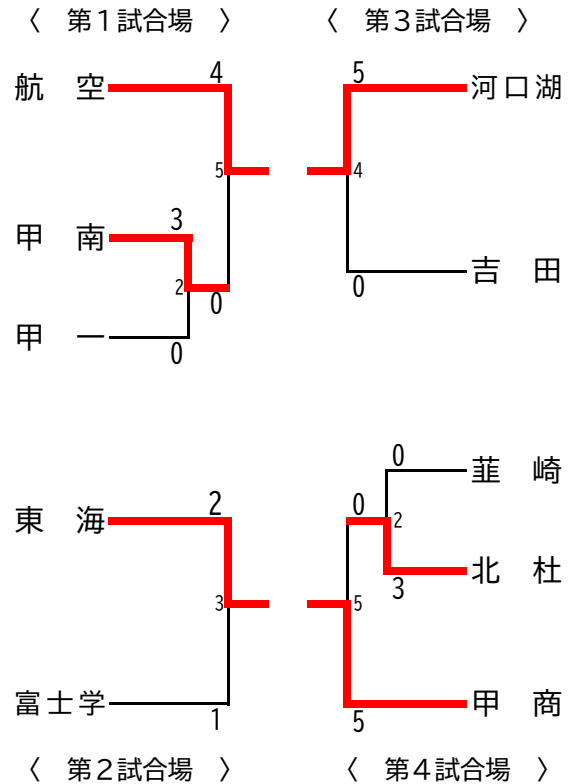

令和6年度 第34回全国高等学校剣道選抜大会県予選

会場 小瀬スポーツ公園 武道館

日時 令和7年1月18日(土)

8:30集合 9:40競技開始 17:00競技終了

男子団体戦

女子団体戦

結果		
順位	男子	女子
1位	日本航空高校	甲府商業高校
2位	甲府商業高校	日本航空高校
3位	甲府工業高校	東海大学付属甲府高校
4位	東海大学付属甲府高校	富士河口湖高校
5位	甲府南高校	富士学苑高校
6位	北杜高校	北杜高校
7位	富士河口湖高校	甲府南高校
8位	富士学苑高校	吉田高校

### 男子決勝リーグ

	航空	甲府工	東海	甲府商	勝数	勝者数	取得本数	順位
航空		$\frac{4}{1}$	$\frac{6}{3}$	$\frac{2}{2}$	3	6	12	1
甲府工	$\frac{2}{0}$		$\frac{3}{3}$	$\frac{1}{1}$	1	4	6	3
東海	$\frac{0}{0}$	$\frac{0}{0}$		$\frac{2}{1}$	0	1	2	4
甲府商	$\frac{0}{0}$	$\frac{7}{4}$	$\frac{3}{2}$		2	6	10	2

男子 5~8位トーナメント

7・8位

女子 5~8位トーナメント

7・8位