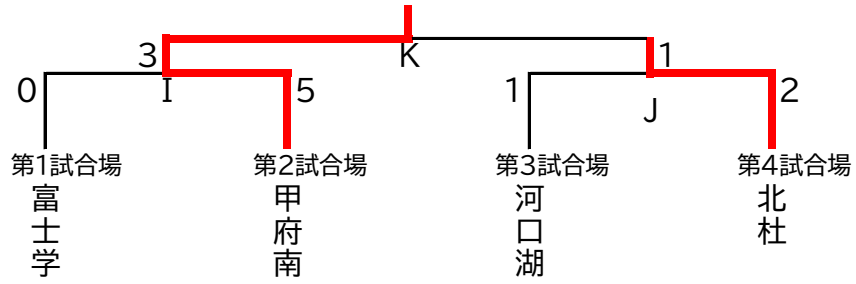

令和6年度 第34回全国高等学校剣道選抜大会県予選

会場 小瀬スポーツ公園 武道館

日時 令和7年1月18日(土)

8:30集合 9:40競技開始 17:00競技終了

男子団体戦

女子団体戦

結果		
順位	男子	女子
1位	日本航空高校	甲府商業高校
2位	甲府商業高校	日本航空高校
3位	甲府工業高校	東海大学付属甲府高校
4位	東海大学付属甲府高校	富士河口湖高校
5位	甲府南高校	富士学苑高校
6位	北杜高校	北杜高校
7位	富士河口湖高校	甲府南高校
8位	富士学苑高校	吉田高校

### 男子決勝リーグ

	航空	甲府工	東海	甲府商	勝数	勝者数	取得本数	順位
航空		$\frac{4}{1}$	$\frac{6}{3}$	$\frac{2}{2}$	3	6	12	1
甲府工	$\frac{2}{0}$		$\frac{3}{3}$	$\frac{1}{1}$	1	4	6	3
東海	$\frac{0}{0}$	$\frac{0}{0}$		$\frac{2}{1}$	0	1	2	4
甲府商	$\frac{0}{0}$	$\frac{7}{4}$	$\frac{3}{2}$		2	6	10	2

男子 5~8位トーナメント

7・8位

女子 5~8位トーナメント

7・8位