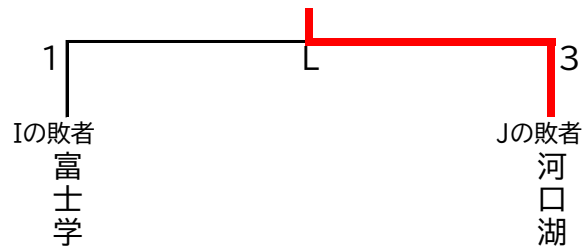

男子 5~8位トーナメント

7・8位

女子 5~8位トーナメント

7・8位