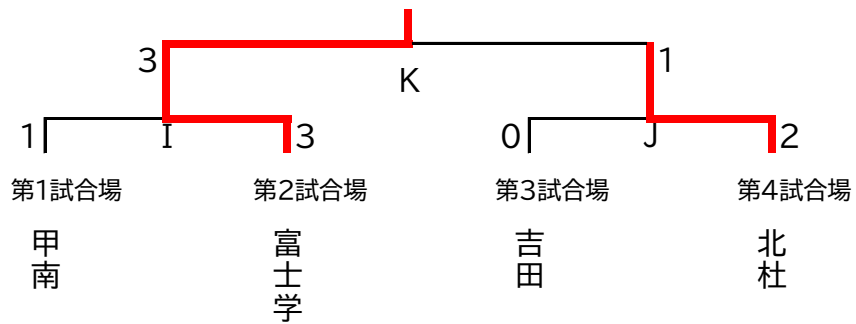

### 女子決勝リーグ

	航空	東海	河口湖	甲商	勝数	勝者数	取得本数	順位
航空		$\frac{8}{4}$	$\frac{5}{4}$	$\frac{1}{1}$	2.5	9	14	2
東海	$\frac{1}{0}$		$\frac{6}{3}$	$\frac{1}{0}$	1	3	8	3
河口湖	$\frac{1}{1}$	$\frac{4}{2}$		$\frac{0}{0}$	0	3	5	4
甲商	$\frac{1}{1}$	$\frac{7}{4}$	$\frac{7}{4}$		2.5	9	15	1

男子 5~8位トーナメント

7・8位

女子 5~8位トーナメント

7・8位