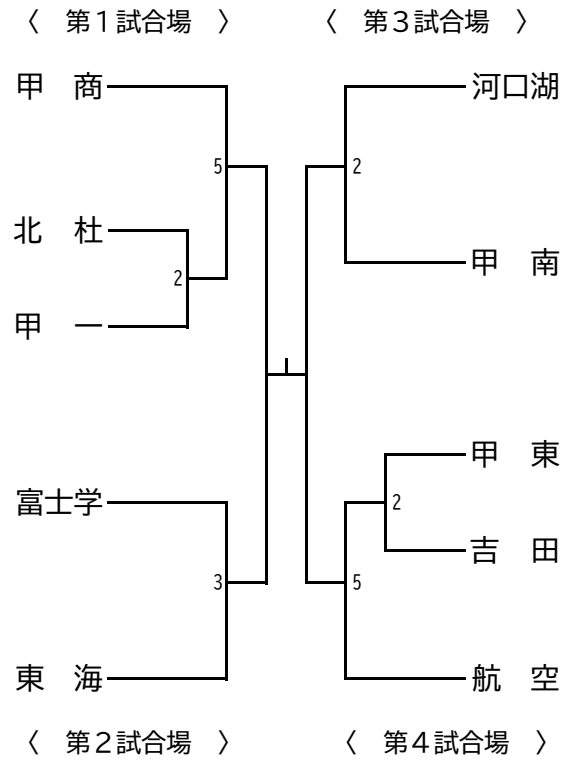

令和6年度山梨県高等学校新人体育大会剣道競技

会場 小瀬スポーツ公園 武道館
 日時 令和6年10月20日(日)
 8:20集合 9:30競技開始 17:00競技終了

男子団体戦

女子団体戦

新人戦 結果		
順位	男子	女子
1位		
2位		
3位		
4位		
5位		
6位		
7位		
8位		