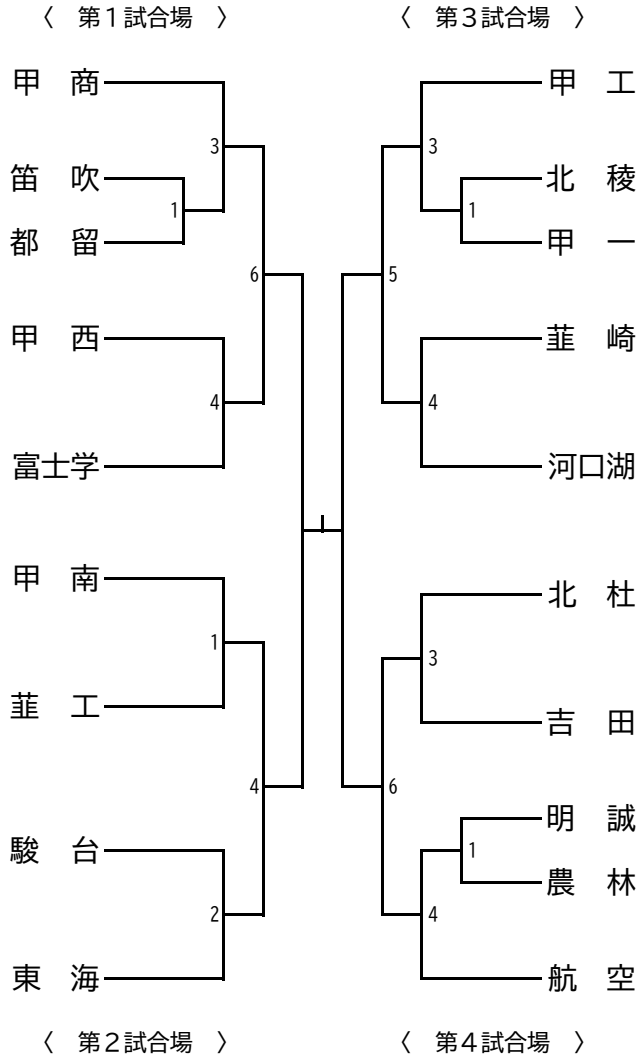

令和6年度山梨県高等学校新人体育大会剣道競技

会場 小瀬スポーツ公園 武道館
 日時 令和6年10月20日(日)
 8:20集合 9:30競技開始 17:00競技終了

男子団体戦

女子団体戦

新人戦 結果		
順位	男子	女子
1位		
2位		
3位		
4位		
5位		
6位		
7位		
8位		