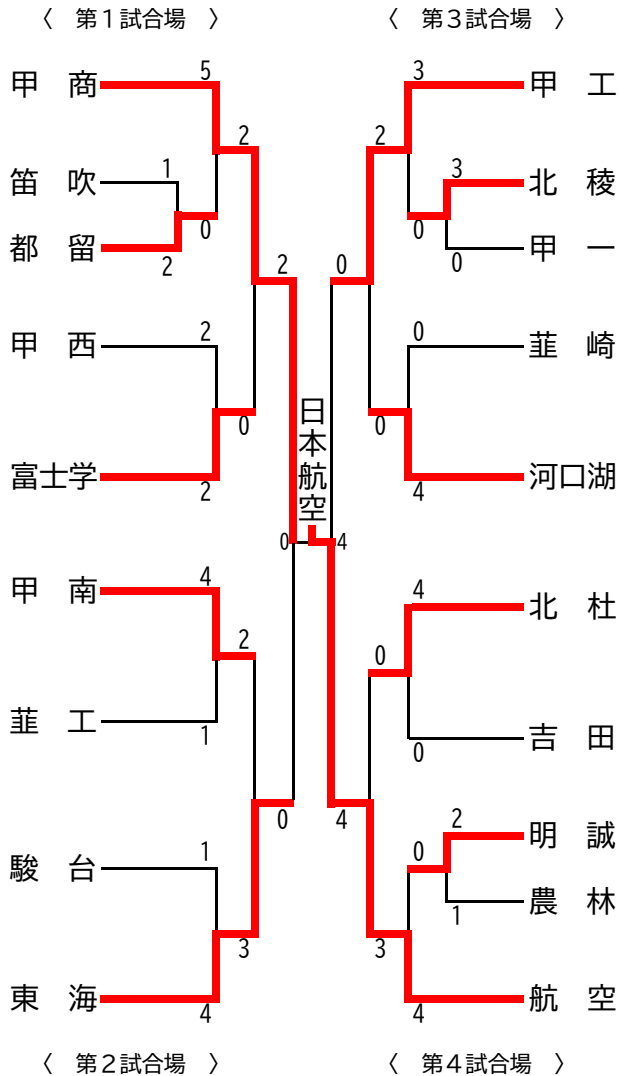

令和6年度山梨県高等学校新人体育大会剣道競技

会場 小瀬スポーツ公園 武道館

日時 令和6年10月20日(日)

8:20集合 9:30競技開始 17:00競技終了

男子団体戦

女子団体戦

新人戦 結果		
順位	男子	女子
1位	日本航空	日本航空
2位	甲府商業	甲府商業
3位	東海大学付属甲府	富士河口湖
4位	甲府工業	富士学苑
5位	甲府南	東海大学付属甲府
6位	富士河口湖	吉田
7位	北杜	北杜
8位	富士学苑	甲府南