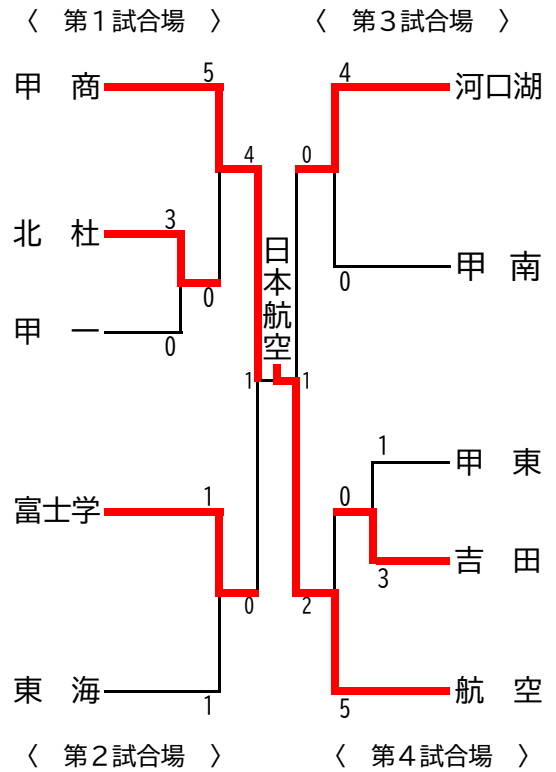

令和6年度山梨県高等学校新人体育大会剣道競技

会場 小瀬スポーツ公園 武道館

日時 令和6年10月20日(日)

8:20集合 9:30競技開始 17:00競技終了

男子団体戦

女子団体戦

新人戦 結果		
順位	男子	女子
1位	日本航空	日本航空
2位	甲府商業	甲府商業
3位	東海大学付属甲府	富士河口湖
4位	甲府工業	富士学苑
5位	甲府南	東海大学付属甲府
6位	富士河口湖	吉田
7位	北杜	北杜
8位	富士学苑	甲府南