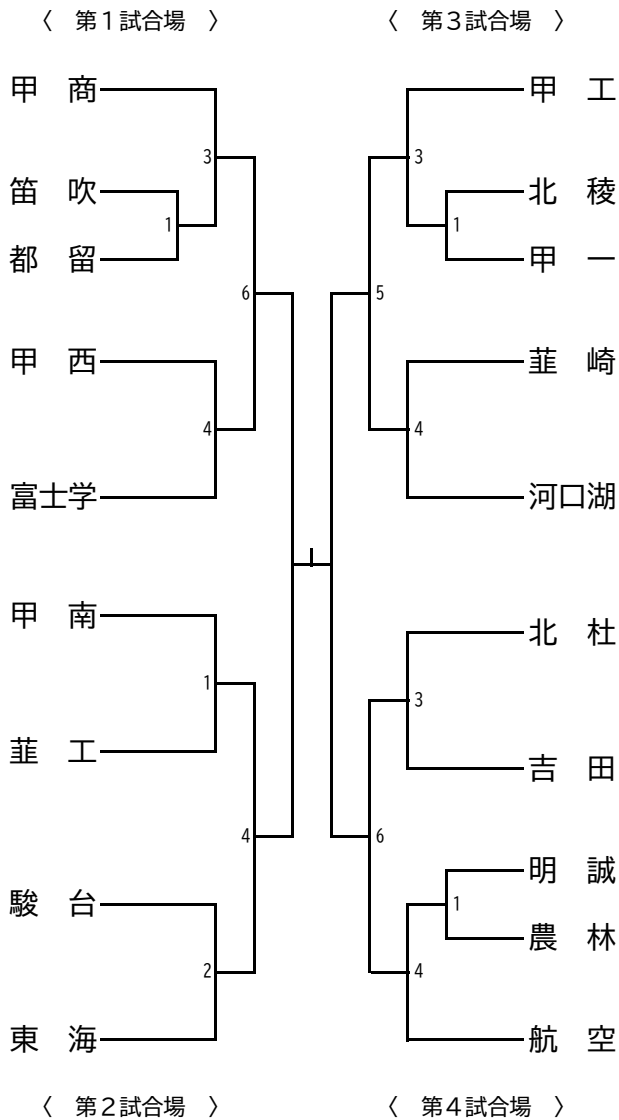

令和6年度山梨県高等学校新人体育大会剣道競技

会場 小瀬スポーツ公園 武道館  
 日時 令和6年10月20日(日)  
 8:20集合 9:30競技開始 17:00競技終了

男子団体戦

女子団体戦

新人戦 結果		
順位	男子	女子
1位		
2位		
3位		
4位		
5位		
6位		
7位		
8位		