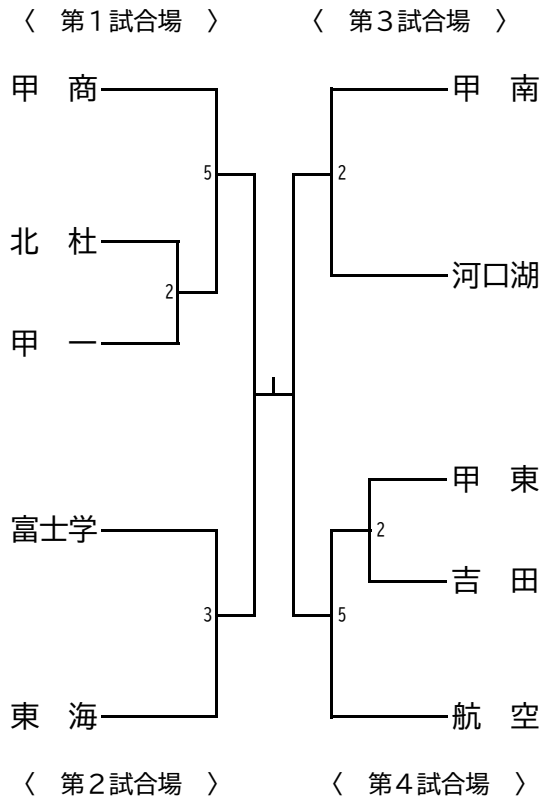

令和6年度山梨県高等学校新人体育大会剣道競技

会場 小瀬スポーツ公園 武道館  
 日時 令和6年10月20日(日)  
 8:20集合 9:30競技開始 17:00競技終了

男子団体戦

女子団体戦

新人戦 結果		
順位	男子	女子
1位		
2位		
3位		
4位		
5位		
6位		
7位		
8位		