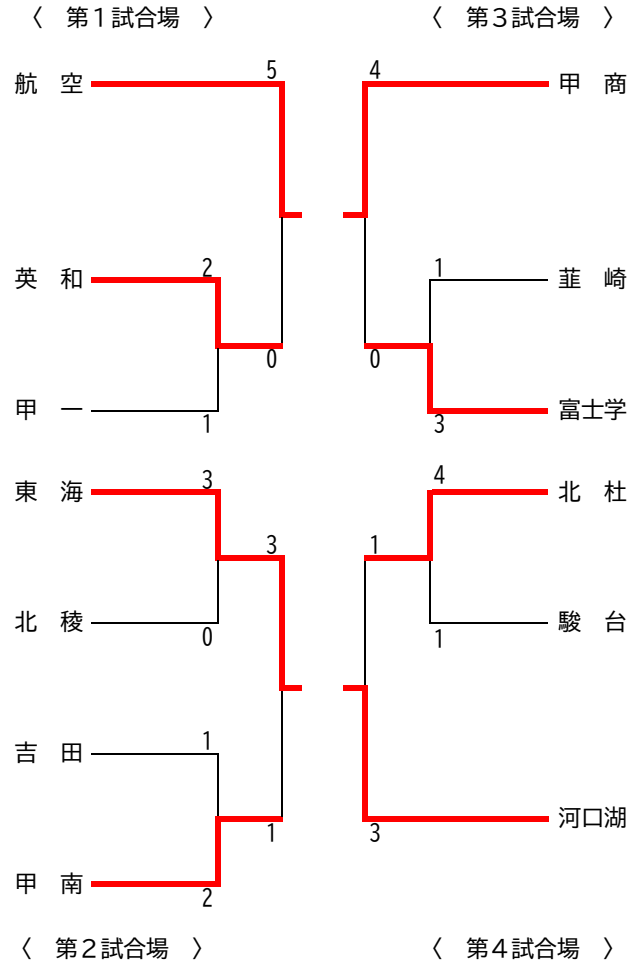

令和6年度 第71回全国高等学校総合体育大会剣道大会山梨県予選 団体戦

日時：令和6年6月15日（土）
 場所：小瀬スポーツ公園武道館
 集合：8時20分

男子

女子

男子結果	
1位	甲府商業高等学校
2位	日本航空高等学校
3位	甲府工業高等学校
4位	東海大学付属甲府高校
5位	甲府南高等学校
6位	富士河口湖高等学校
7位	北杜高等学校
8位	富士学苑高等学校

女子結果	
1位	甲府商業高等学校
2位	日本航空高等学校
3位	富士河口湖高等学校
4位	東海大学付属甲府高校
5位	富士学苑高等学校
6位	甲府南高等学校
7位	北杜高等学校
8位	山梨英和高等学校

男子 5~8位トーナメント

7・8位

女子 5~8位トーナメント

7・8位

男子決勝リーグ

	甲府商	甲府工	東海	航空	勝数	勝者数	取得本数	順位
甲府商					3	9	14	1
甲府工					1	3	6	3
東海					0	0	3	4
航空					2	6	8	2

女子決勝リーグ

	航空	東海	甲商	河口湖	勝数	勝者数	取得本数	順位
航空					2	5	9	2
東海					0	3	5	4
甲商					3	8	15	1
河口湖					1	2	5	3