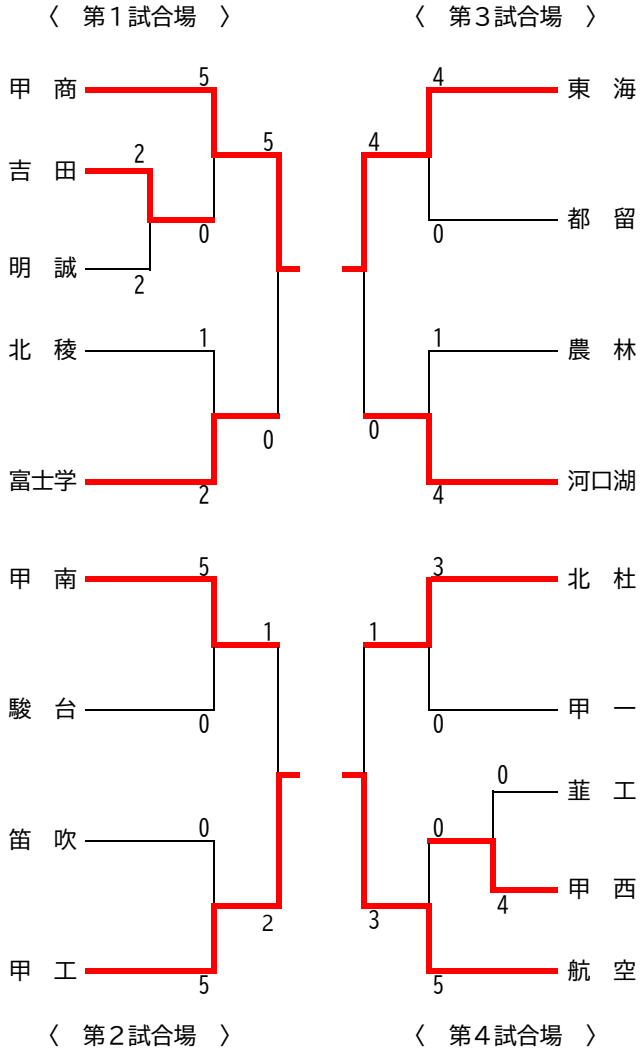

令和6年度 第71回全国高等学校総合体育大会剣道大会山梨県予選 団体戦

日時：令和6年6月15日（土）
 場所：小瀬スポーツ公園武道館
 集合：8時20分

男子

女子

男子結果	
1位	甲府商業高等学校
2位	日本航空高等学校
3位	甲府工業高等学校
4位	東海大学付属甲府高校
5位	甲府南高等学校
6位	富士河口湖高等学校
7位	北杜高等学校
8位	富士学苑高等学校

女子結果	
1位	甲府商業高等学校
2位	日本航空高等学校
3位	富士河口湖高等学校
4位	東海大学付属甲府高校
5位	富士学苑高等学校
6位	甲府南高等学校
7位	北杜高等学校
8位	山梨英和高等学校

男子 5~8位トーナメント

7・8位

女子 5~8位トーナメント

7・8位

男子決勝リーグ

	甲府商	甲府工	東海	航空	勝数	勝者数	取得本数	順位
甲府商					3	9	14	1
甲府工					1	3	6	3
東海					0	0	3	4
航空					2	6	8	2

女子決勝リーグ

	航空	東海	甲商	河口湖	勝数	勝者数	取得本数	順位
航空					2	5	9	2
東海					0	3	5	4
甲商					3	8	15	1
河口湖					1	2	5	3