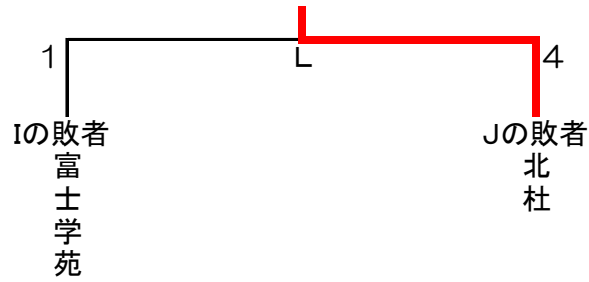

男子 5~8位トーナメント

7・8位

女子 5~8位トーナメント

7・8位