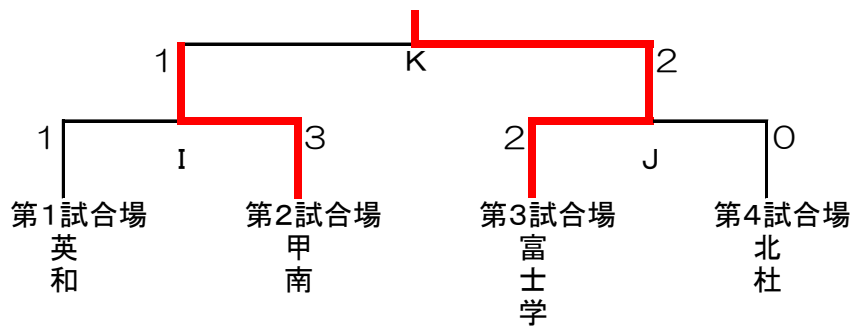

令和6年度 第71回全国高等学校総合体育大会剣道大会山梨県予選 団体戦

日時：令和6年6月15日（土）
 場所：小瀬スポーツ公園武道館
 集合：8時20分

男子

女子

男子結果	
1位	甲府商業高等学校
2位	日本航空高等学校
3位	甲府工業高等学校
4位	東海大学付属甲府高校
5位	甲府南高等学校
6位	富士河口湖高等学校
7位	北杜高等学校
8位	富士学苑高等学校

女子結果	
1位	甲府商業高等学校
2位	日本航空高等学校
3位	富士河口湖高等学校
4位	東海大学付属甲府高校
5位	富士学苑高等学校
6位	甲府南高等学校
7位	北杜高等学校
8位	山梨英和高等学校

男子 5~8位トーナメント

7・8位

女子 5~8位トーナメント

7・8位

男子決勝リーグ

	甲府商	甲府工	東海	航空	勝数	勝者数	取得本数	順位
甲府商					3	9	14	1
甲府工					1	3	6	3
東海					0	0	3	4
航空					2	6	8	2

女子決勝リーグ

	航空	東海	甲商	河口湖	勝数	勝者数	取得本数	順位
航空					2	5	9	2
東海					0	3	5	4
甲商					3	8	15	1
河口湖					1	2	5	3