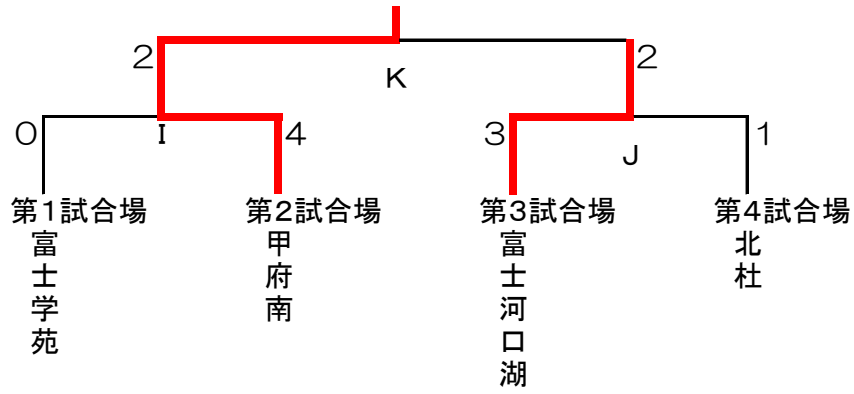

令和6年度 第71回全国高等学校総合体育大会剣道大会山梨県予選 団体戦

日時：令和6年6月15日（土）
 場所：小瀬スポーツ公園武道館
 集合：8時20分

男子

女子

男子結果	
1位	甲府商業高等学校
2位	日本航空高等学校
3位	甲府工業高等学校
4位	東海大学付属甲府高校
5位	甲府南高等学校
6位	富士河口湖高等学校
7位	北杜高等学校
8位	富士学苑高等学校

女子結果	
1位	甲府商業高等学校
2位	日本航空高等学校
3位	富士河口湖高等学校
4位	東海大学付属甲府高校
5位	富士学苑高等学校
6位	甲府南高等学校
7位	北杜高等学校
8位	山梨英和高等学校

男子 5~8位トーナメント

7・8位

女子 5~8位トーナメント

7・8位

男子決勝リーグ

	甲府商	甲府工	東海	航空	勝数	勝者数	取得本数	順位
甲府商					3	9	14	1
甲府工					1	3	6	3
東海					0	0	3	4
航空					2	6	8	2

女子決勝リーグ

	航空	東海	甲商	河口湖	勝数	勝者数	取得本数	順位
航空					2	5	9	2
東海					0	3	5	4
甲商					3	8	15	1
河口湖					1	2	5	3