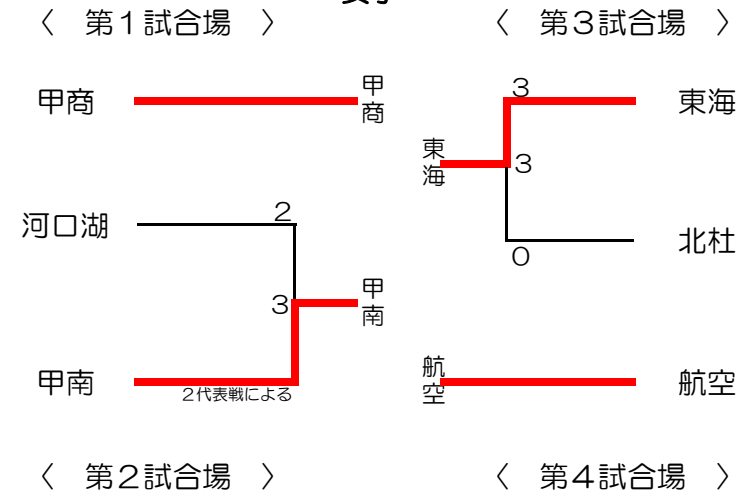

令和3年度 第31回 全国高等学校剣道選抜大会山梨県予選

日時：令和4年1月22日（土）
 場所：小瀬武道館
 集合：8時20分

男子

女子

男子結果	
1位	甲府商業
2位	甲府工業
3位	航空
4位	甲府南
5位	北杜
6位	葦崎
7位	富士学
8位	吉田

女子結果	
1位	甲府商業
2位	航空
3位	東海
4位	甲府南
5位	河口湖
6位	北杜

男女優勝校は3月に行われる全国高等学校選抜剣道大会へ出場

男子決勝リーグ

	航空	甲南	甲工	甲商	勝点数	勝者数	取得本数	順位
航空		$\frac{2}{1}$	$\frac{2}{1}$	$\frac{0}{0}$	1	2	4	3
甲南	$\frac{1}{0}$		$\frac{1}{1}$	$\frac{1}{1}$	0	2	3	4
甲工	$\frac{5}{2}$	$\frac{4}{2}$		$\frac{2}{2}$	2	6	11	2
甲商	$\frac{2}{1}$	$\frac{2}{1}$	$\frac{3}{2}$		3	4	7	1