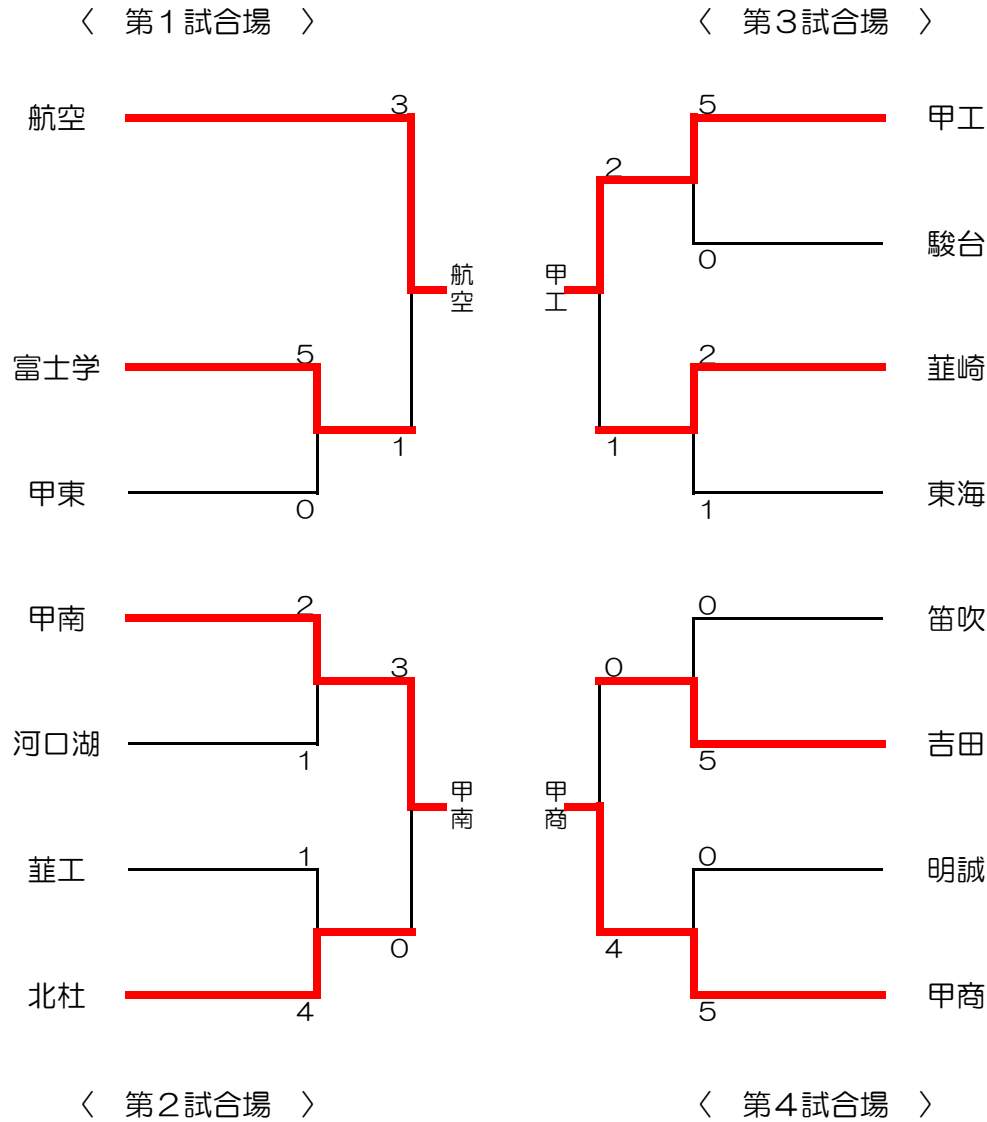

令和3年度 第31回 全国高等学校剣道選抜大会山梨県予選

日時：令和4年1月22日（土）
 場所：小瀬武道館
 集合：8時20分

男子

女子

男子結果	
1位	甲府商業
2位	甲府工業
3位	航空
4位	甲府南
5位	北杜
6位	葦崎
7位	富士学
8位	吉田

女子結果	
1位	甲府商業
2位	航空
3位	東海
4位	甲府南
5位	河口湖
6位	北杜

男女優勝校は3月に行われる全国高等学校選抜剣道大会へ出場

男子決勝リーグ