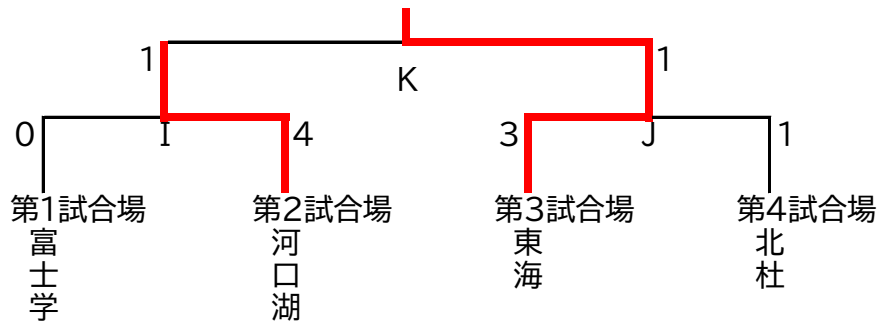

令和5年度 第33回全国高等学校剣道選抜大会県予選

会場 小瀬スポーツ公園 武道館

日時 令和6年1月20日(土)

8:30集合 9:40競技開始 17:00競技終了

男子団体戦

女子団体戦

順位	男子	女子
1位	甲府商業	日本航空
2位	日本航空	富士河口湖
3位	甲府工業	甲府商業
4位	甲府南	甲府南
5位	東海大学付属甲府	葦崎
6位	富士河口湖	北杜
7位	北杜	北稜
8位	富士学苑	甲府東

男子決勝リーグ

7・8位

女子 5~8位トーナメント

7・8位