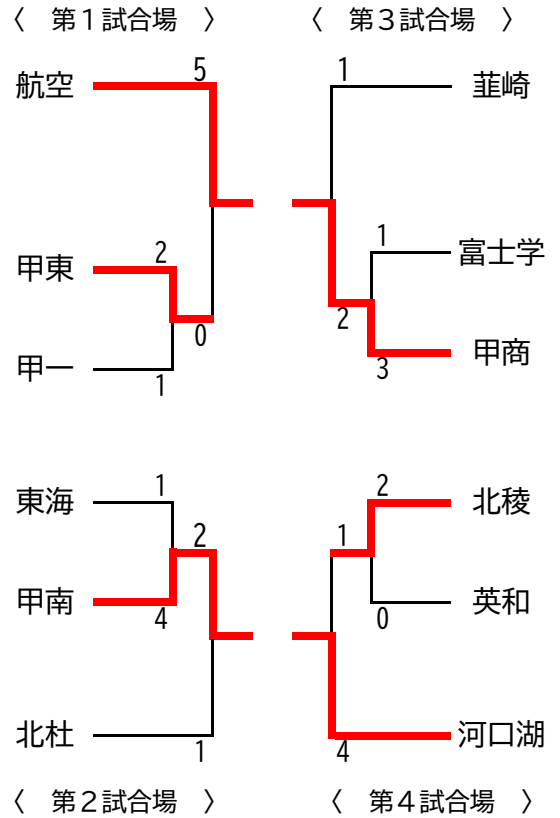

令和5年度 第33回全国高等学校剣道選抜大会県予選

会場 小瀬スポーツ公園 武道館

日時 令和6年1月20日(土)

8:30集合 9:40競技開始 17:00競技終了

男子団体戦

女子団体戦

順位	男子	女子
1位	甲府商業	日本航空
2位	日本航空	富士河口湖
3位	甲府工業	甲府商業
4位	甲府南	甲府南
5位	東海大学付属甲府	葦崎
6位	富士河口湖	北杜
7位	北杜	北稜
8位	富士学苑	甲府東

男子決勝リーグ

	甲商	甲南	甲工	航空	勝数	勝者数	取得本数	順位
甲商					3	8	12	1
甲南					0	3	5	4
甲工					1	2	7	3
航空					2	4	7	2

女子決勝リーグ

	航空	甲南	甲商	河口湖	勝点	勝者数	取得本数	順位
航空					3	9	18	1
甲南					0.5	4	9	4
甲商					1	4	9	3
河口湖					1.5	6	9	2

男子 5~8位トーナメント

7・8位

女子 5~8位トーナメント

7・8位