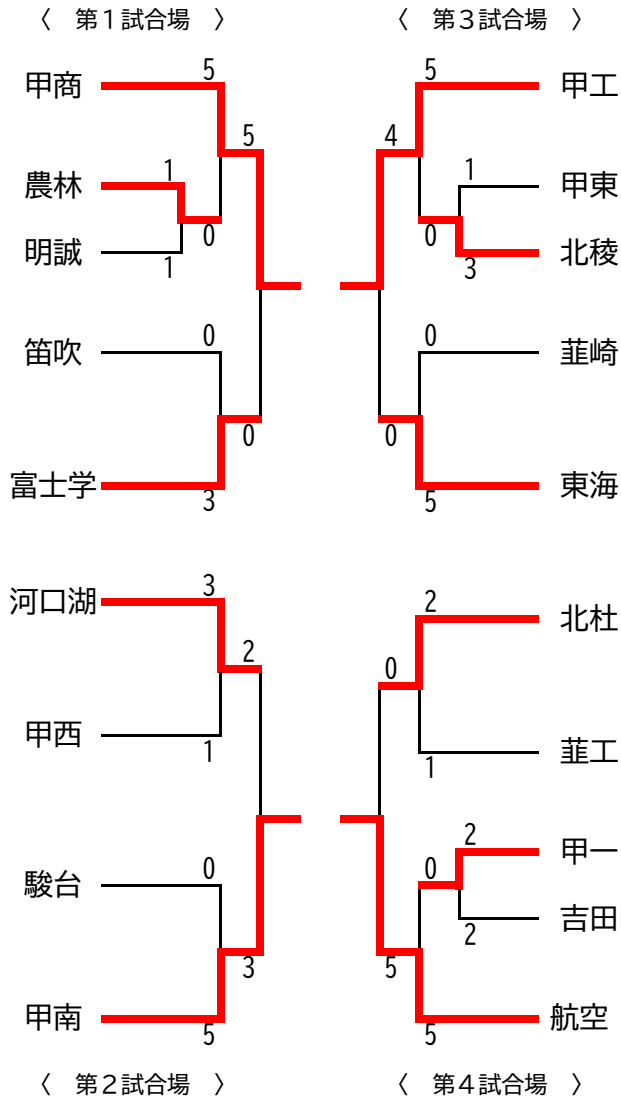

令和5年度 第33回全国高等学校剣道選抜大会県予選

会場 小瀬スポーツ公園 武道館

日時 令和6年1月20日(土)

8:30集合 9:40競技開始 17:00競技終了

男子団体戦

女子団体戦

順位	男子	女子
1位	甲府商業	日本航空
2位	日本航空	富士河口湖
3位	甲府工業	甲府商業
4位	甲府南	甲府南
5位	東海大学付属甲府	葦崎
6位	富士河口湖	北杜
7位	北杜	北稜
8位	富士学苑	甲府東

男子決勝リーグ

	甲商	甲南	甲工	航空	勝数	勝者数	取得本数	順位
甲商					3	8	12	1
甲南					0	3	5	4
甲工					1	2	7	3
航空					2	4	7	2

女子決勝リーグ

	航空	甲南	甲商	河口湖	勝点	勝者数	取得本数	順位
航空					3	9	18	1
甲南					0.5	4	9	4
甲商					1	4	9	3
河口湖					1.5	6	9	2

男子 5~8位トーナメント

7・8位

女子 5~8位トーナメント

7・8位