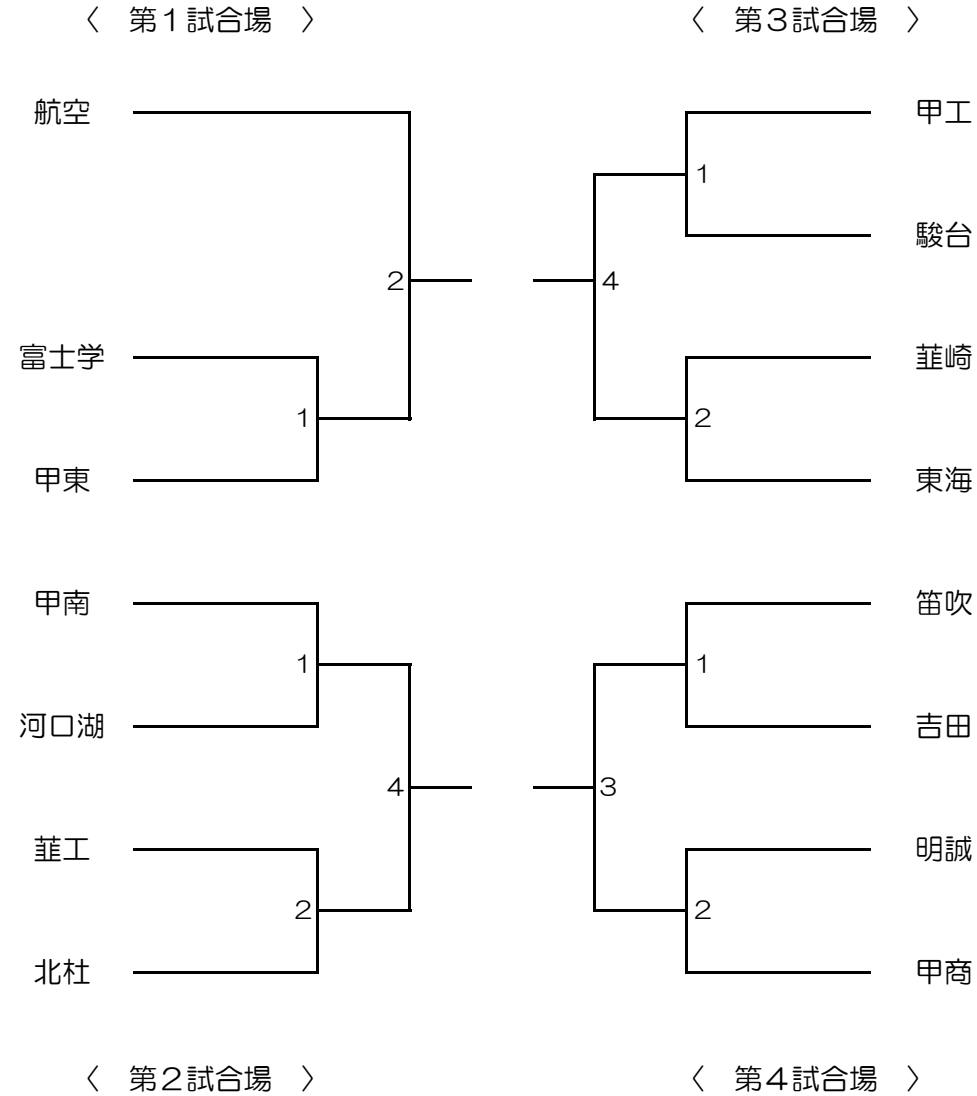

令和3年度 第31回 全国高等学校剣道選抜大会山梨県予選

日時：令和4年1月22日（土）

場所：小瀬武道館

集合：8時20分

男子

女子