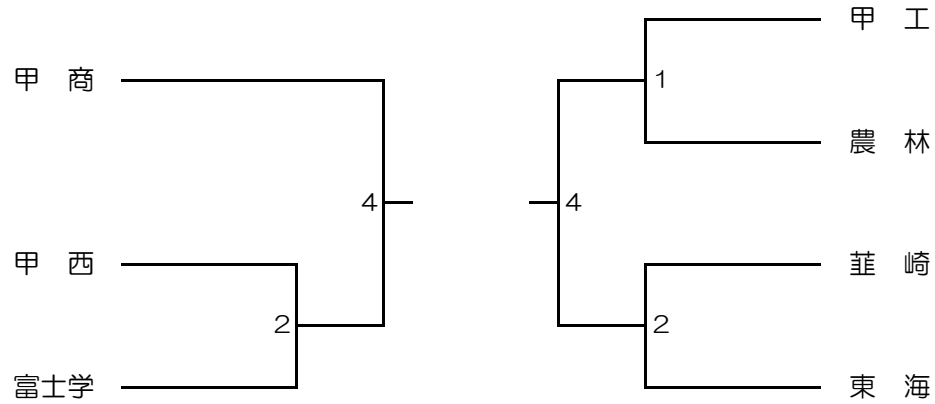

令和4年度 第32回全国高等学校剣道選抜大会県予選

日時：令和5年1月21日（土）
 場所：笛吹市いちのみや桃の里スポーツ公園
 集合：8時30分

男子

〈 第1試合場 〉

〈 第3試合場 〉

〈 第2試合場 〉

〈 第4試合場 〉

女子

〈 第1試合場 〉

〈 第3試合場 〉

〈 第2試合場 〉

〈 第4試合場 〉