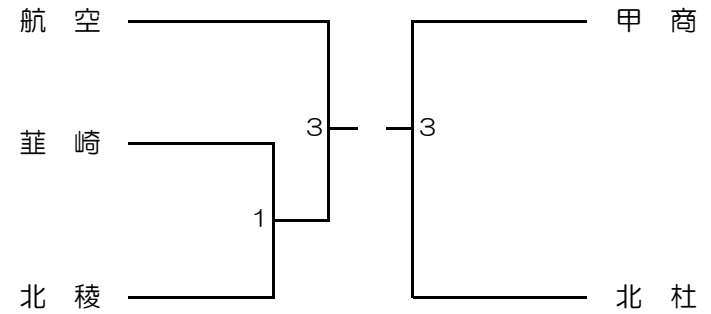

令和4年度 第32回全国高等学校剣道選抜大会県予選

日時：令和5年1月21日（土）
 場所：笛吹市いちのみや桃の里スポーツ公園
 集合：8時30分

男子

〈 第1試合場 〉

〈 第3試合場 〉

〈 第2試合場 〉

〈 第4試合場 〉

女子

〈 第1試合場 〉

〈 第3試合場 〉

〈 第2試合場 〉

〈 第4試合場 〉