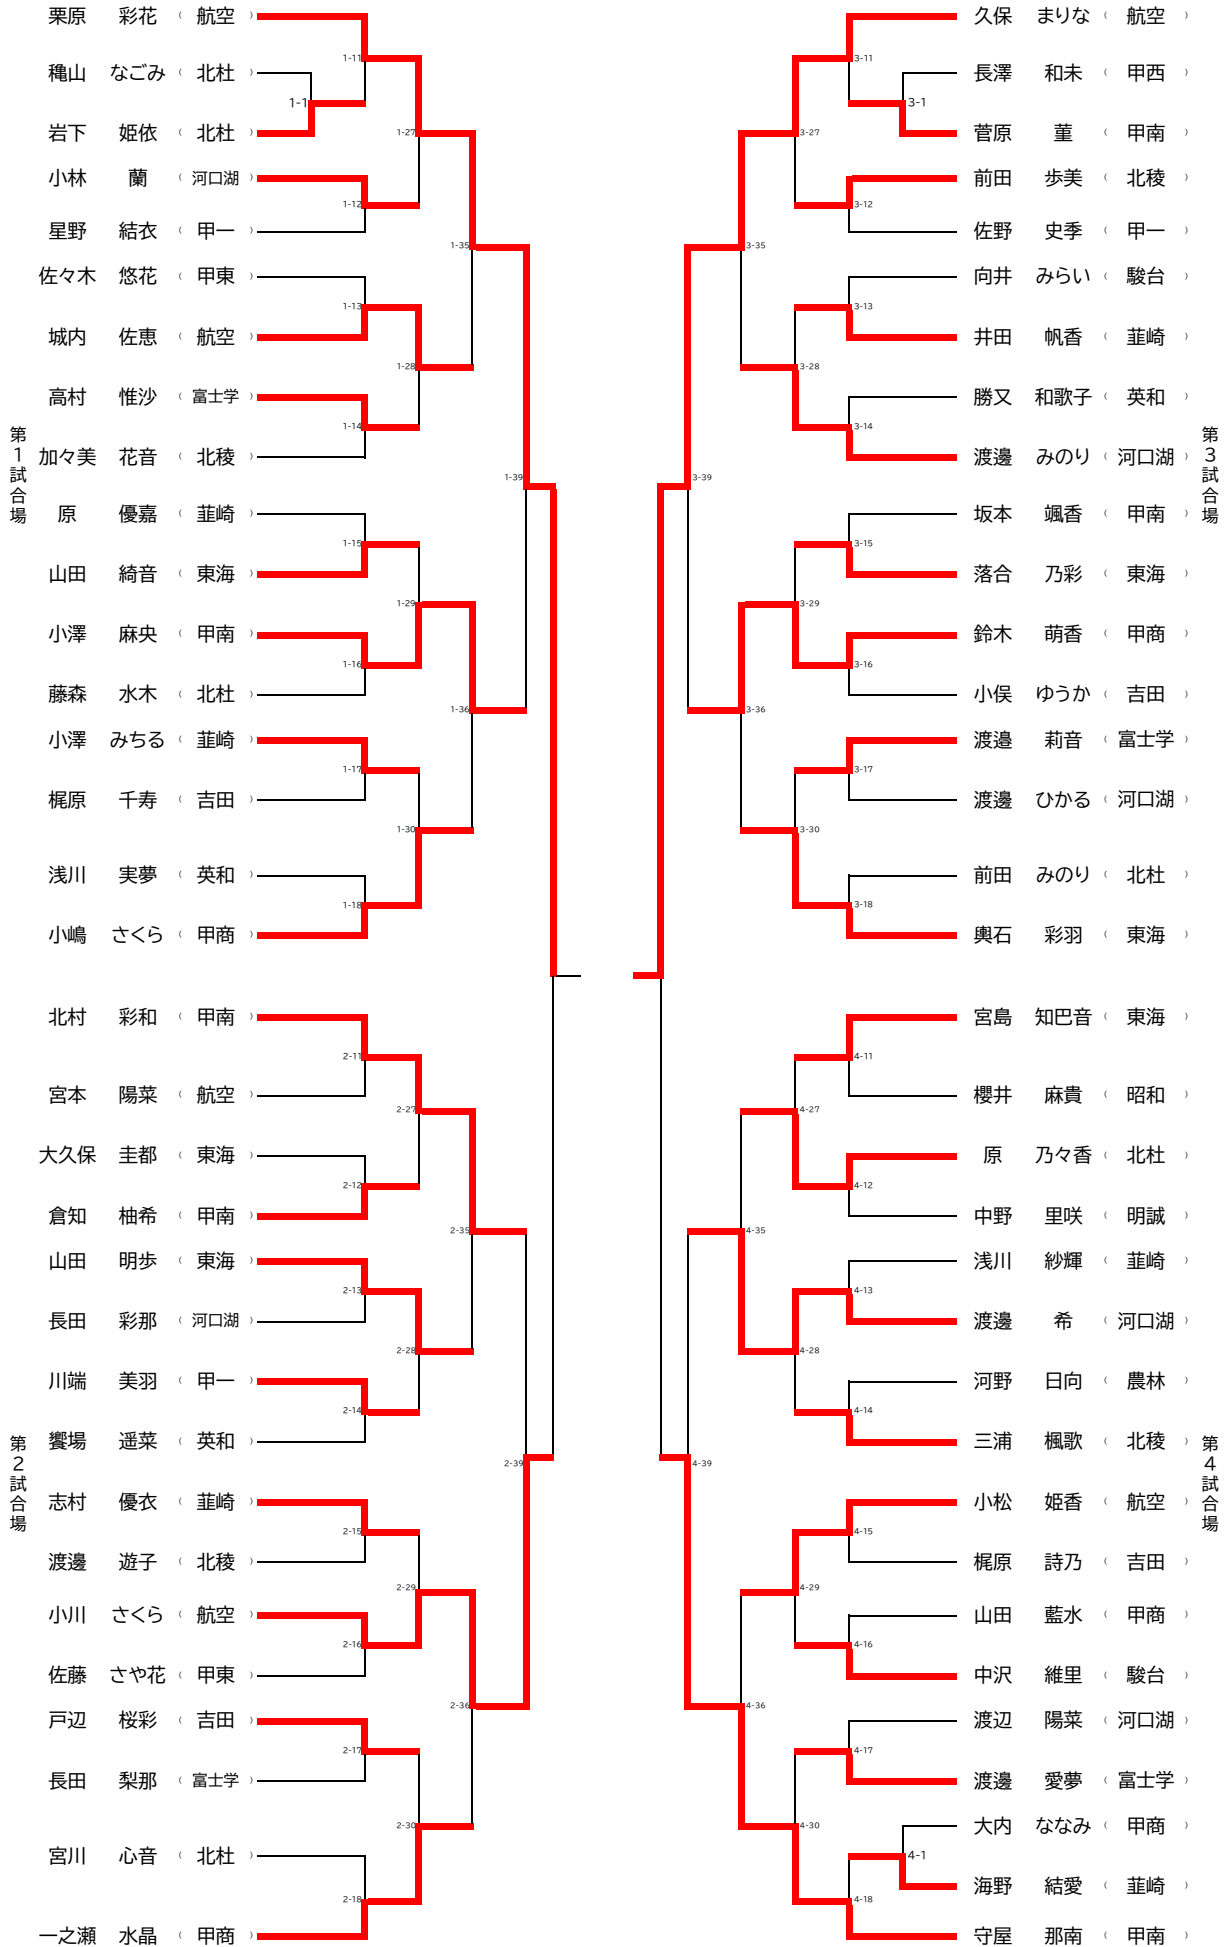

令和5年度 山梨県高等学校総合体育大会剣道競技兼関東県予選 女子個人戦

令和5年5月10日(水) 小瀬ｽﾎﾟｰﾂ公園武道館

男子関東大会出場選手(1~6位)					
順位	選手名	学校名	順位	選手名	学校名
1位	依田 丞史	甲府商業 高等学校	5位	依田 陽輝	甲府工業 高等学校
2位	野村 将聖	甲府南 高等学校	6位	足達 梓馬	甲府工業 高等学校
3位	櫻井 大仁	日本航空 高等学校	7位	辻 哲芯	甲府商業 高等学校
4位	北井 壮馬	甲府商業 高等学校	8位	鈴木 宝蔵	東海大学付属甲府 高等学校

女子関東大会出場選手(1~6位)					
順位	選手名	学校名	順位	選手名	学校名
1位	久保 まりな	日本航空 高等学校	5位	鈴木 萌香	甲府商業 高等学校
2位	栗原 彩花	日本航空 高等学校	6位	北村 彩和	甲府南 高等学校
3位	守屋 那南	甲府南 高等学校	7位	渡邊 希	富士河口湖 高等学校
4位	小川 さくら	日本航空 高等学校	8位	小澤 麻央	甲府南 高等学校

※ 女子1位選手は、全日本都道府県対抗女子剣道優勝大会へ山梨県チーム先鋒として出場