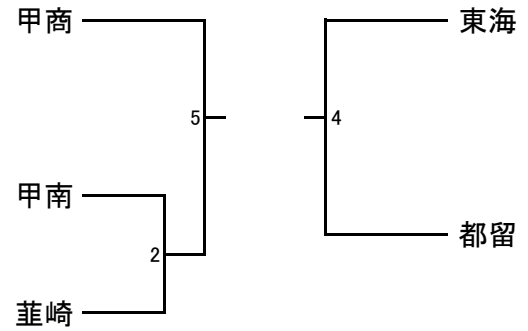

# 剣道

(兼関東大会予選)

会場 小瀬スポーツ公園 武道館

日時 令和3年 5月12日(水) 男・女個人戦  
13日(木) 男・女団体戦

両日とも 8:20集合 9:30競技開始 17:00競技終了

## 女子団体戦

〈 第1試合場 〉      〈 第3試合場 〉

〈 第2試合場 〉      〈 第4試合場 〉