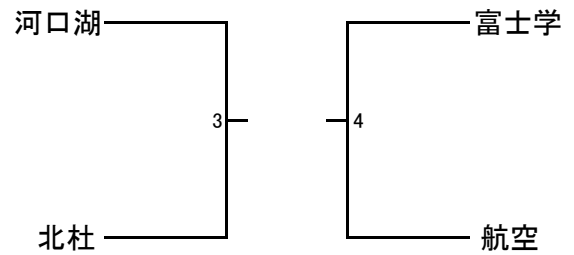

剣道

(兼関東大会予選)

会場 小瀬スポーツ公園 武道館

日時 令和3年 5月12日(水) 男・女個人戦
13日(木) 男・女団体戦

両日とも 8:20集合 9:30競技開始 17:00競技終了

女子団体戦

〈 第1試合場 〉   〈 第3試合場 〉