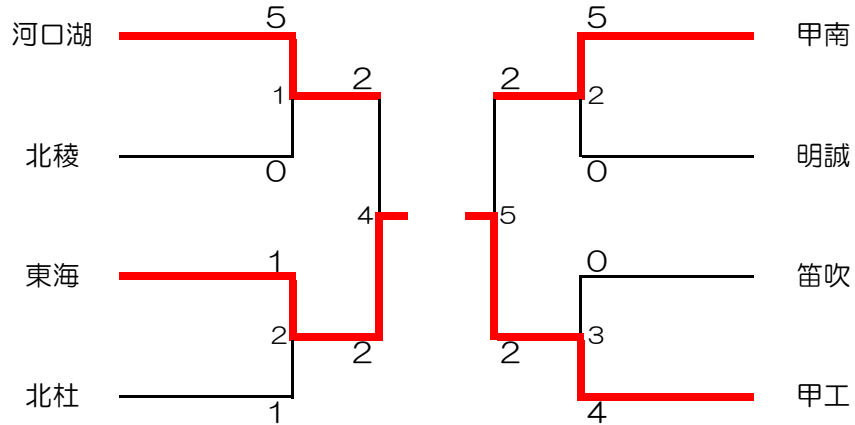

令和4年度 全国高等学校総合体育大会剣道大会山梨県予選 団体戦

日時：令和4年6月18日（土）
 場所：小瀬武道館
 集合：8時20分

男子

〈 第1試合場 〉

〈 第3試合場 〉

2

女子

〈 第1試合場 〉

〈 第3試合場 〉

〈 第2試合場 〉

〈 第4試合場 〉

〈 第2試合場 〉

〈 第4試合場 〉

男子 5~8位トーナメント

7・8位

女子 5~8位トーナメント