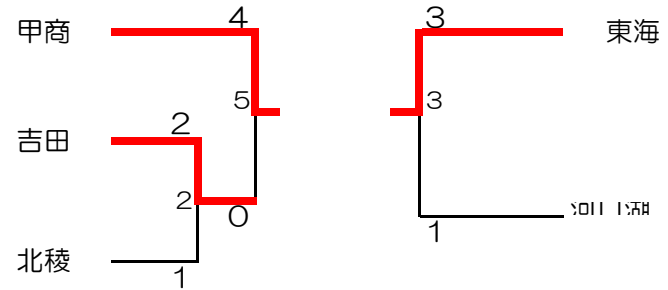

令和4年度 全国高等学校総合体育大会剣道大会山梨県予選 団体戦

日時：令和4年6月18日（土）
 場所：小瀬武道館
 集合：8時20分

男子

〈 第1試合場 〉

〈 第3試合場 〉

2

女子

〈 第1試合場 〉

〈 第3試合場 〉

〈 第2試合場 〉

〈 第4試合場 〉

〈 第2試合場 〉

〈 第4試合場 〉

男子 5~8位トーナメント

7・8位

女子 5~8位トーナメント