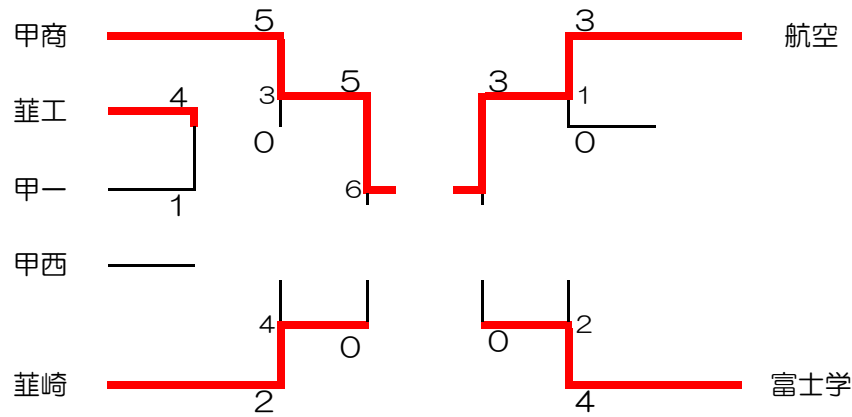

令和4年度 全国高等学校総合体育大会剣道大会山梨県予選 団体戦

日時：令和4年6月18日（土）
 場所：小瀬武道館
 集合：8時20分

男子

〈 第1試合場 〉

〈 第3試合場 〉

2

女子

〈 第1試合場 〉

〈 第3試合場 〉

〈 第2試合場 〉

〈 第4試合場 〉

〈 第2試合場 〉

〈 第4試合場 〉

男子 5~8位トーナメント

7・8位

女子 5~8位トーナメント