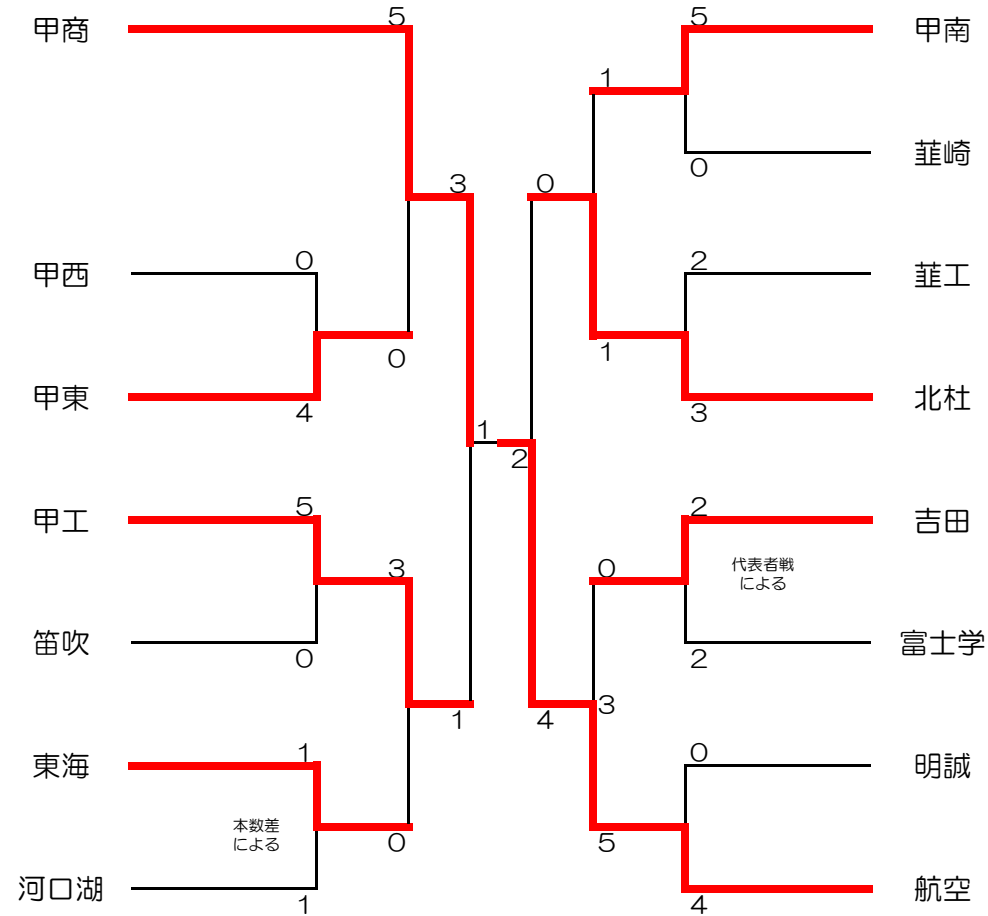

令和3年度 山梨県高校新人大会剣道競技の部 団体戦

日時：令和3年10月23日（土）  
 場所：笛吹市いちのみや桃の里  
 スポーツ公園

集合：8時20分

男子

女子

男子  
 1位  
 2位  
 3位  
 4位  
 5位  
 6位  
 7位  
 8位

航空  
 甲府商業  
 甲府工業  
 北杜  
 甲府南  
 東海  
 吉田  
 甲府東

女子  
 1位  
 2位  
 3位  
 4位  
 5位  
 6位

甲府商業  
 航空  
 東海  
 甲府南  
 河口湖  
 北杜