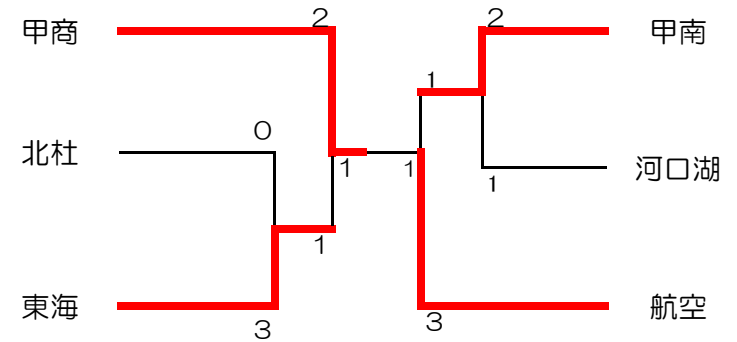

令和3年度 山梨県高校新人大会剣道競技の部 団体戦

日時：令和3年10月23日（土）  
 場所：笛吹市いちのみや桃の里  
 スポーツ公園

集合：8時20分

男子

女子

男子  
 1位  
 2位  
 3位  
 4位  
 5位  
 6位  
 7位  
 8位

航空  
 甲府商業  
 甲府工業  
 北杜  
 甲府南  
 東海  
 吉田  
 甲府東

女子  
 1位  
 2位  
 3位  
 4位  
 5位  
 6位