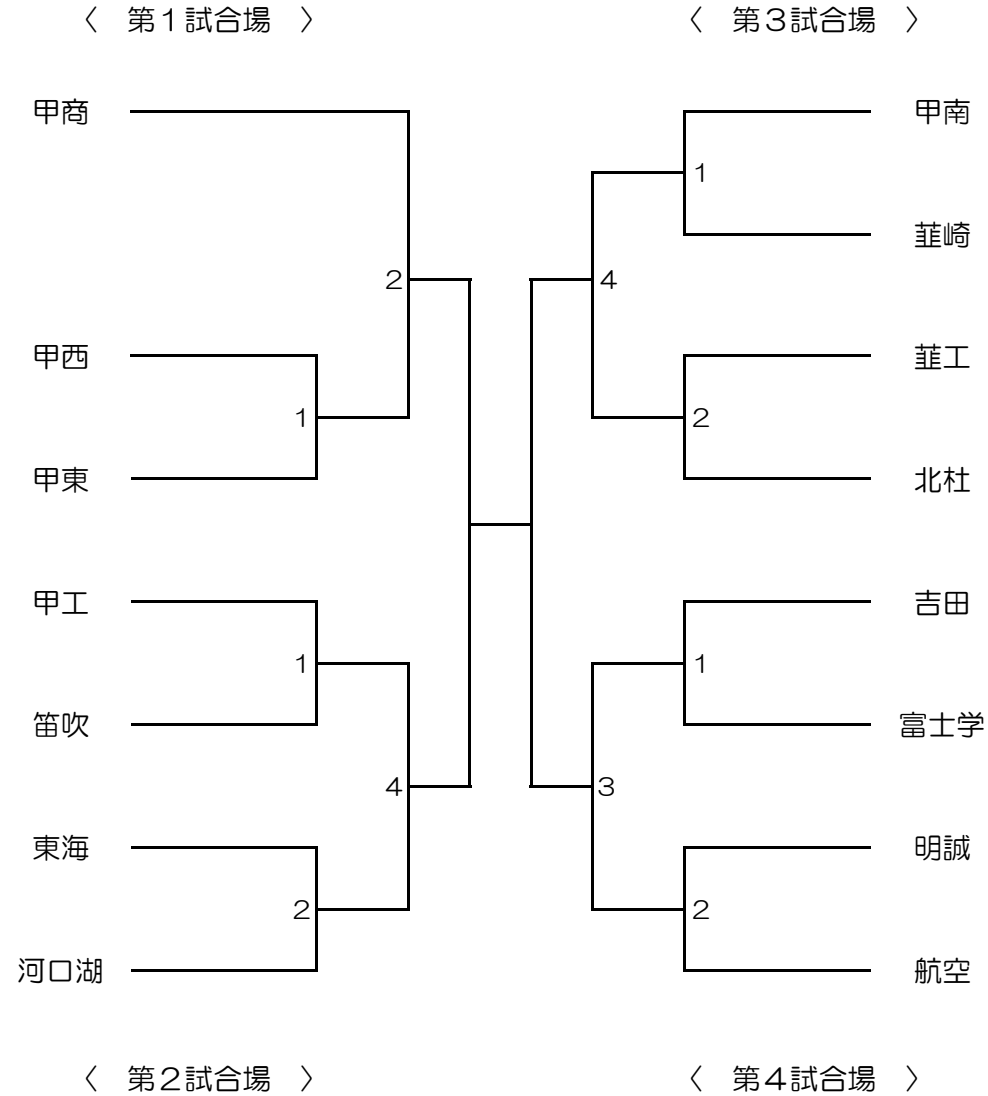

令和3年度 山梨県高校新人大会剣道競技の部 団体戦

日時：令和3年10月23日（土）
 場所：笛吹市いちのみや桃の里
 スポーツ公園

集合：8時20分

男子

女子