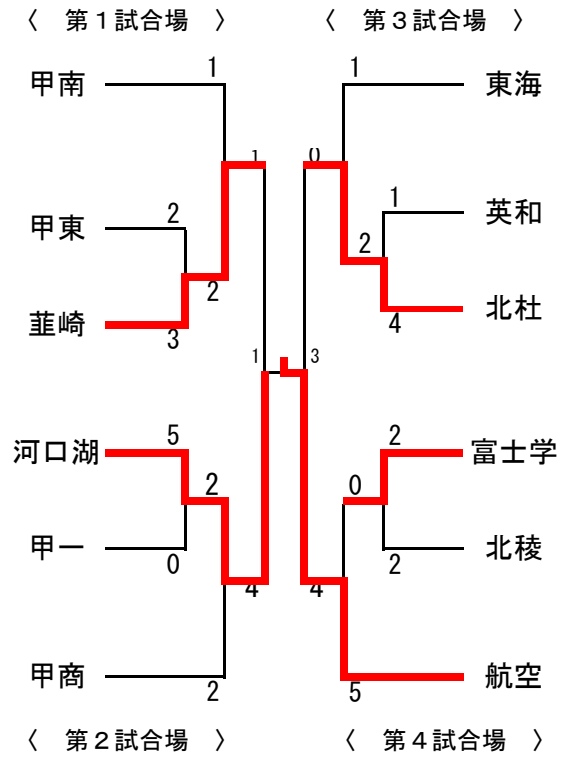

令和5年度 山梨県高校新人大会剣道競技の部 団体戦

会場 小瀬スポーツ公園 武道館

日時 令和5年10月21日(土)

8:20集合 9:40競技開始 17:00競技終了

男子団体戦

女子団体戦

順位	男子	女子
1位	甲府商業	日本航空口
2位	日本航空	富士河口湖
3位	甲府工業	葦崎口
4位	甲府南	北杜
5位	富士河口湖	東海大学付属甲府
6位	東海大学付属甲府	甲府商業
7位	北杜	富士学苑
8位	富士学苑	甲府南