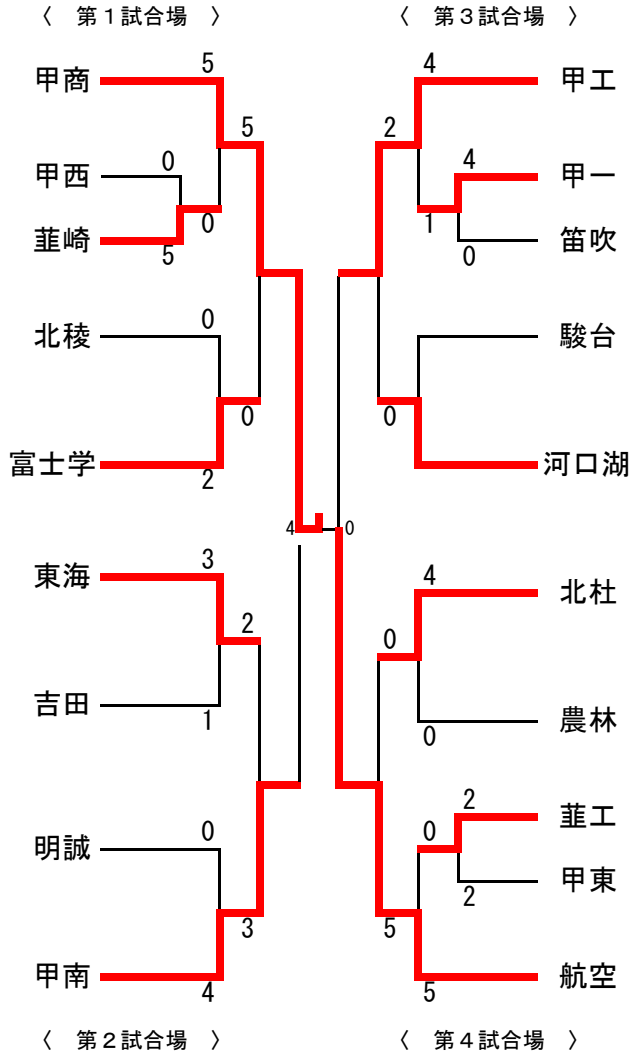

令和5年度 山梨県高校新人大会剣道競技の部 団体戦

会場 小瀬スポーツ公園 武道館

日時 令和5年10月21日(土)

8:20集合 9:40競技開始 17:00競技終了

男子団体戦

女子団体戦

順位	男子	女子
1位	甲府商業	日本航空口
2位	日本航空	富士河口湖
3位	甲府工業	葦崎口
4位	甲府南	北杜
5位	富士河口湖	東海大学付属甲府
6位	東海大学付属甲府	甲府商業
7位	北杜	富士学苑
8位	富士学苑	甲府南