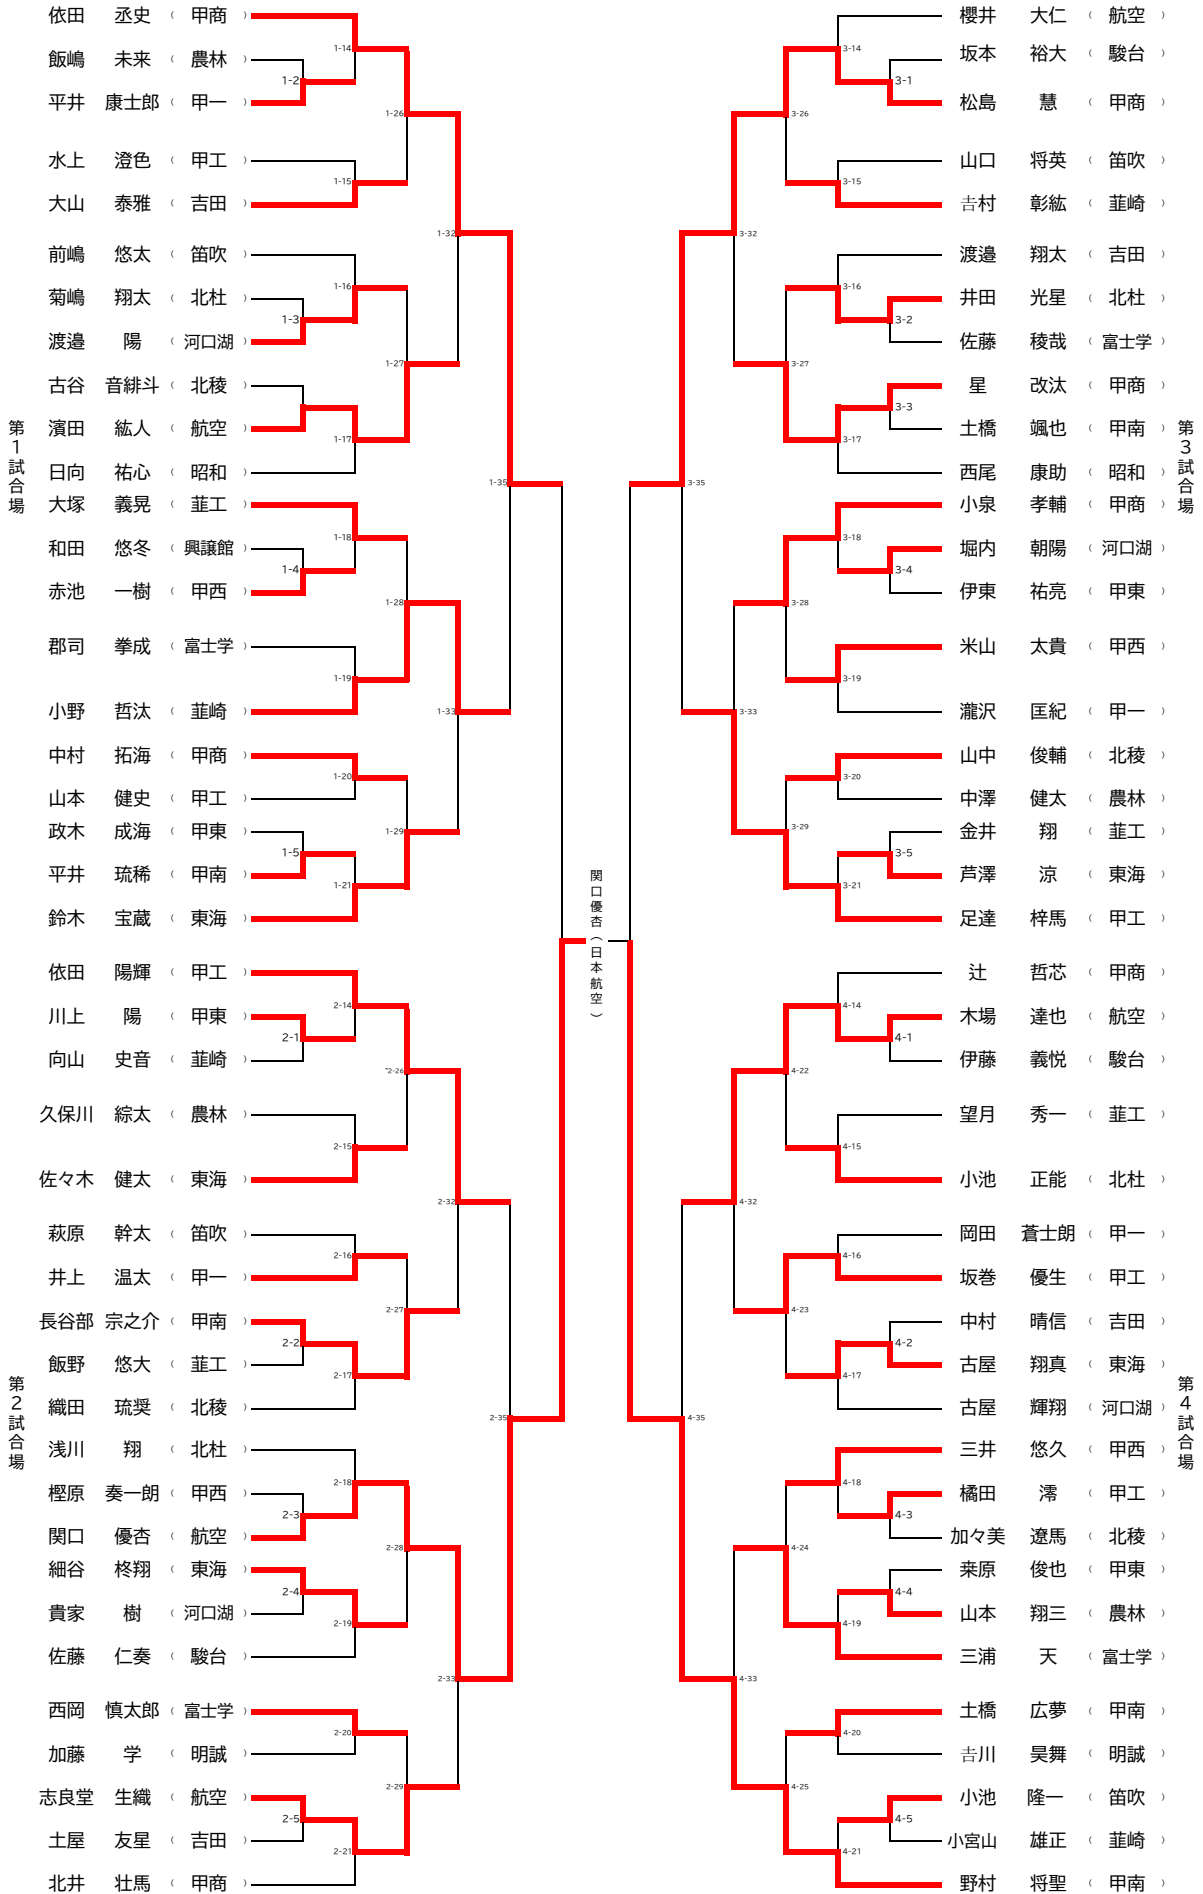

令和5年度 第70回全国高等学校総合体育大会剣道大会山梨県予選 男子個人戦
 令和5年6月10日(土) 小瀬跡^跡-ツ公園武道館

令和5年度 第70回全国高等学校総合体育大会剣道大会山梨県予選 女子個人戦

令和5年6月10日(土) 小瀬スポーツ公園武道館

| インターハイ出場選手（1～2位） | | | | | |
|------------------|-------|-----------|----|-------|-----------|
| 順位 | 選手名 | 学校名 | 順位 | 選手名 | 学校名 |
| 1位 | 関口 優杏 | 日本航空 高等学校 | 5位 | 木場 達也 | 日本航空 高等学校 |
| 2位 | 野村 将聖 | 甲府南 高等学校 | 6位 | 依田 陽輝 | 甲府工業 高等学校 |
| 3位 | 依田 丞史 | 甲府商業 高等学校 | 7位 | 足達 梓馬 | 甲府工業 高等学校 |
| 4位 | 松島 慧 | 甲府商業 高等学校 | 8位 | 小野 哲汰 | 韮崎 高等学校 |

| インターハイ出場選手（1～2位） | | | | | |
|------------------|--------|-----------|----|--------|---------------|
| 順位 | 選手名 | 学校名 | 順位 | 選手名 | 学校名 |
| 1位 | 守屋 那南 | 甲府南 高等学校 | 5位 | 一之瀬 水晶 | 甲府商業 高等学校 |
| 2位 | 久保 まりな | 日本航空 高等学校 | 6位 | 渡邊 希 | 富士河口湖 高等学校 |
| 3位 | 小川 さくら | 日本航空 高等学校 | 7位 | 鈴木 萌香 | 甲府商業 高等学校 |
| 4位 | 栗原 彩花 | 日本航空 高等学校 | 8位 | 山田 綺音 | 東海大学付属甲府 高等学校 |