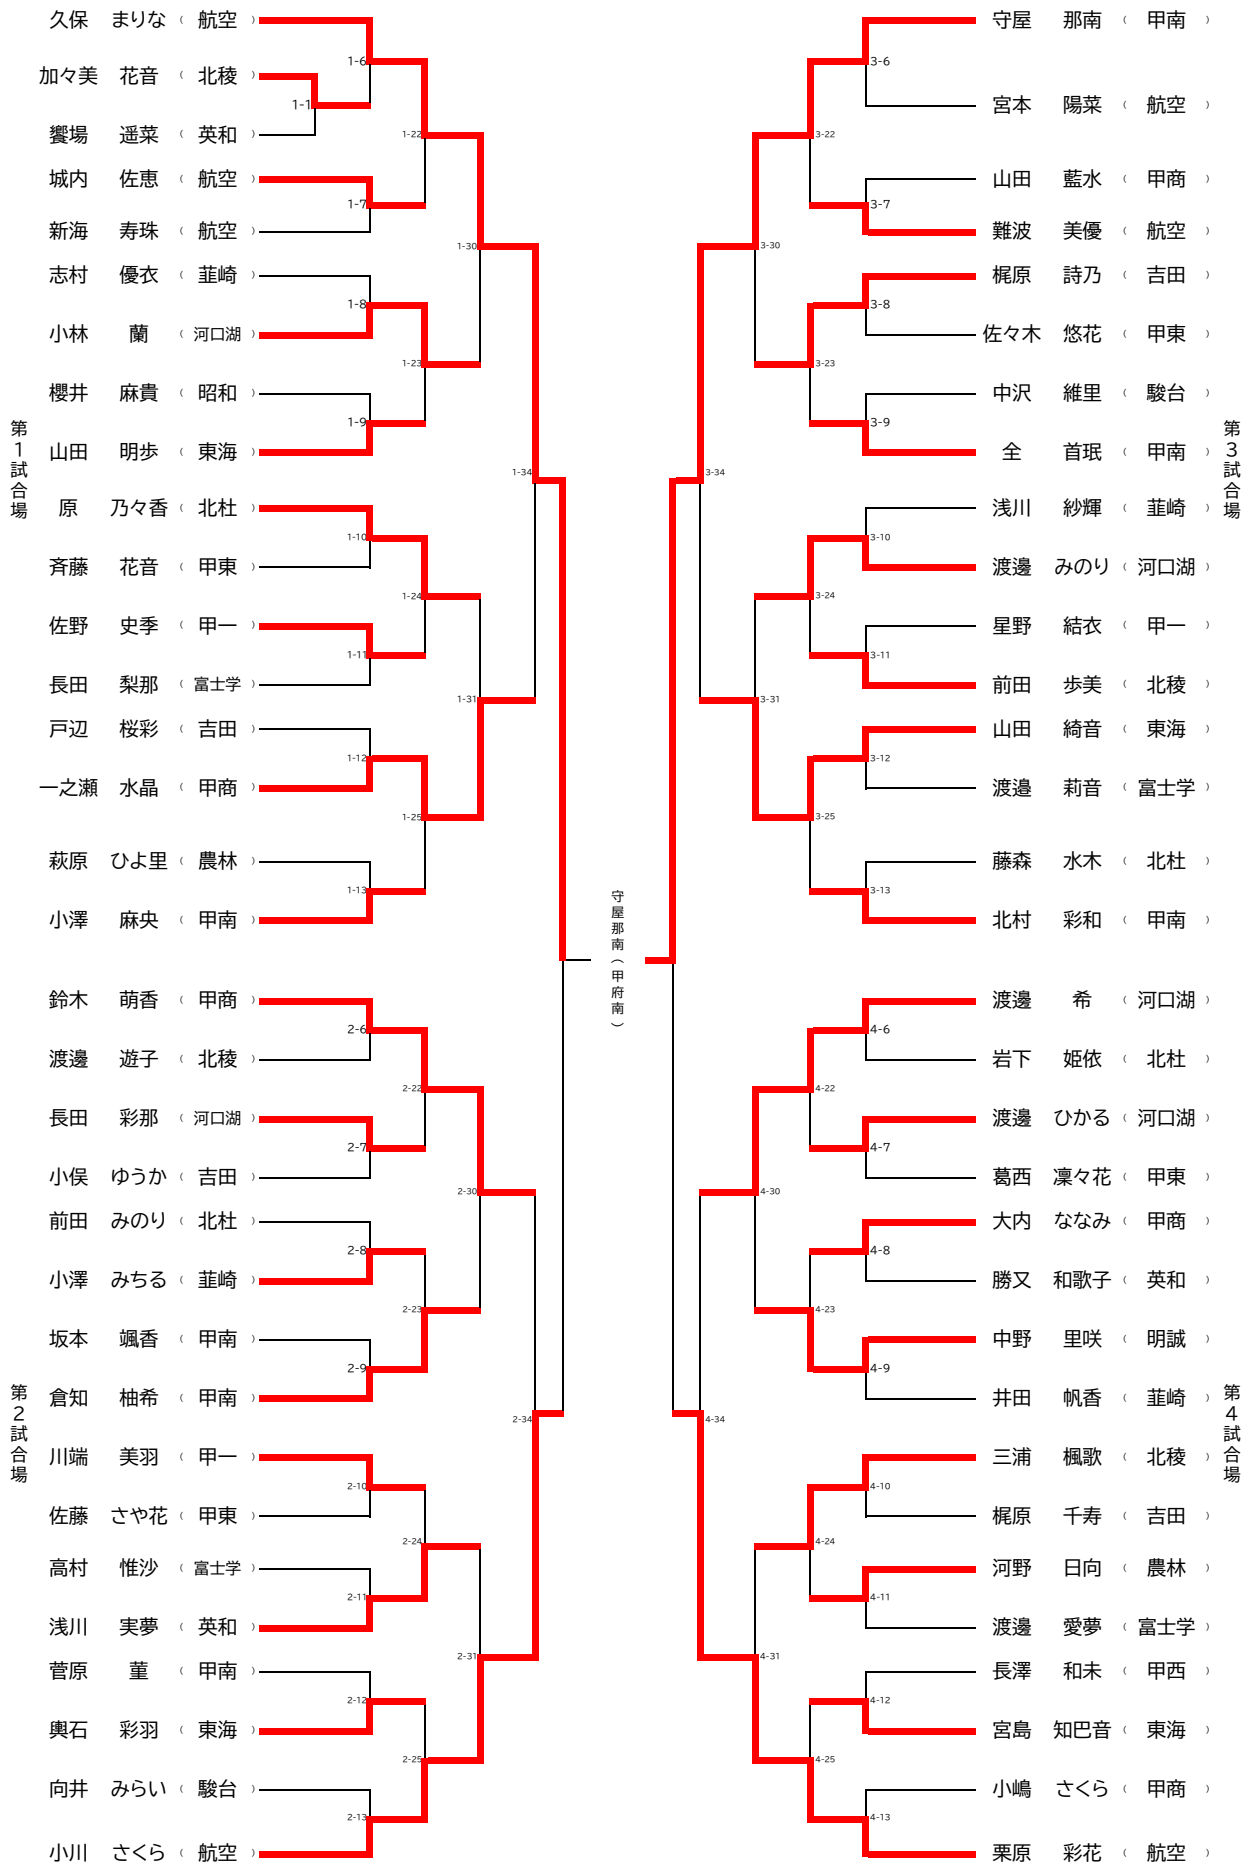

令和5年度 第70回全国高等学校総合体育大会剣道大会山梨県予選 男子個人戦
 令和5年6月10日(土) 小瀬跡^跡-ツ公園武道館

令和5年度 第70回全国高等学校総合体育大会剣道大会山梨県予選 女子個人戦

令和5年6月10日(土) 小瀬スポーツ公園武道館

| インターハイ出場選手（1～2位） | | | | | |
|------------------|-------|-----------|----|-------|-----------|
| 順位 | 選手名 | 学校名 | 順位 | 選手名 | 学校名 |
| 1位 | 関口 優杏 | 日本航空 高等学校 | 5位 | 木場 達也 | 日本航空 高等学校 |
| 2位 | 野村 将聖 | 甲府南 高等学校 | 6位 | 依田 陽輝 | 甲府工業 高等学校 |
| 3位 | 依田 丞史 | 甲府商業 高等学校 | 7位 | 足達 梓馬 | 甲府工業 高等学校 |
| 4位 | 松島 慧 | 甲府商業 高等学校 | 8位 | 小野 哲汰 | 韮崎 高等学校 |

| インターハイ出場選手（1～2位） | | | | | |
|------------------|--------|-----------|----|--------|---------------|
| 順位 | 選手名 | 学校名 | 順位 | 選手名 | 学校名 |
| 1位 | 守屋 那南 | 甲府南 高等学校 | 5位 | 一之瀬 水晶 | 甲府商業 高等学校 |
| 2位 | 久保 まりな | 日本航空 高等学校 | 6位 | 渡邊 希 | 富士河口湖 高等学校 |
| 3位 | 小川 さくら | 日本航空 高等学校 | 7位 | 鈴木 萌香 | 甲府商業 高等学校 |
| 4位 | 栗原 彩花 | 日本航空 高等学校 | 8位 | 山田 綺音 | 東海大学付属甲府 高等学校 |