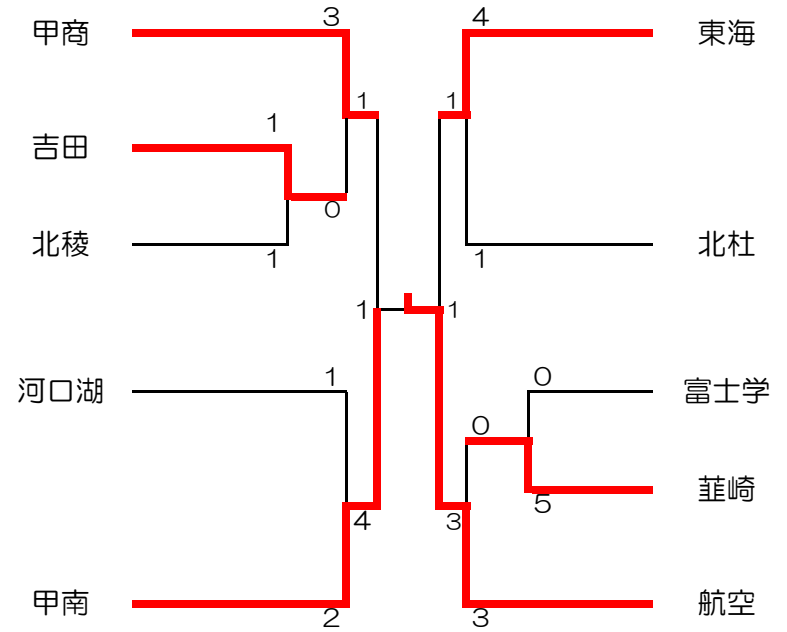

令和4年度 山梨県高校新人大会剣道競技の部 団体戦

日時：令和4年10月22日（土）  
 場所：小瀬武道館  
 集合：8時20分

男子

女子

<男子結果>

- 1位 甲府商業
- 2位 日本航空
- 3位 甲府工業
- 4位 富士河口湖
- 5位 甲府南
- 6位 東海大甲府
- 7位 富士学苑
- 8位 甲府西

<女子結果>

- 1位 日本航空
- 2位 甲府南
- 3位 甲府商業
- 4位 東海大甲府
- 5位 富士河口湖
- 6位 北杜
- 7位 葦崎
- 8位 吉田