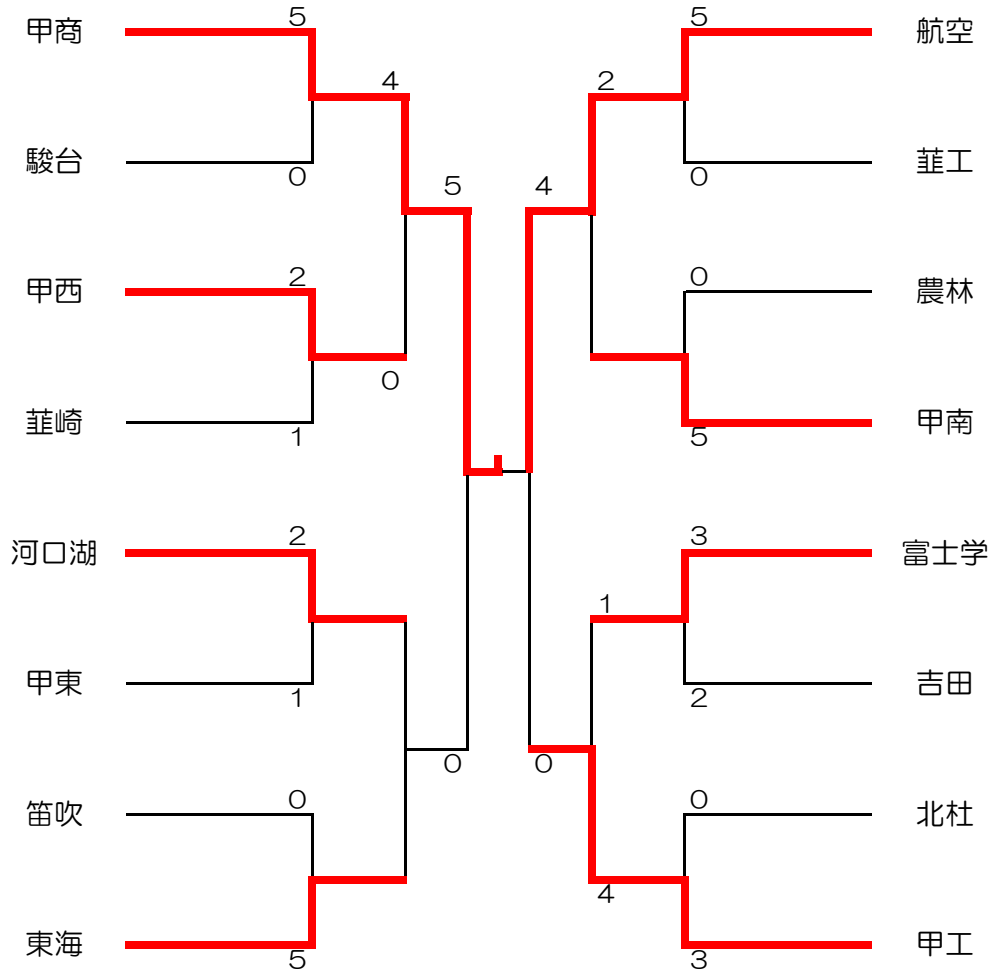

令和4年度 山梨県高校新人大会剣道競技の部 団体戦

日時：令和4年10月22日（土）  
 場所：小瀬武道館  
 集合：8時20分

男子

女子

<男子結果>

- 1位 甲府商業
- 2位 日本航空
- 3位 甲府工業
- 4位 富士河口湖
- 5位 甲府南
- 6位 東海大甲府
- 7位 富士学苑
- 8位 甲府西

<女子結果>

- 1位 日本航空
- 2位 甲府南
- 3位 甲府商業
- 4位 東海大甲府
- 5位 富士河口湖
- 6位 北杜
- 7位 葦崎
- 8位 吉田