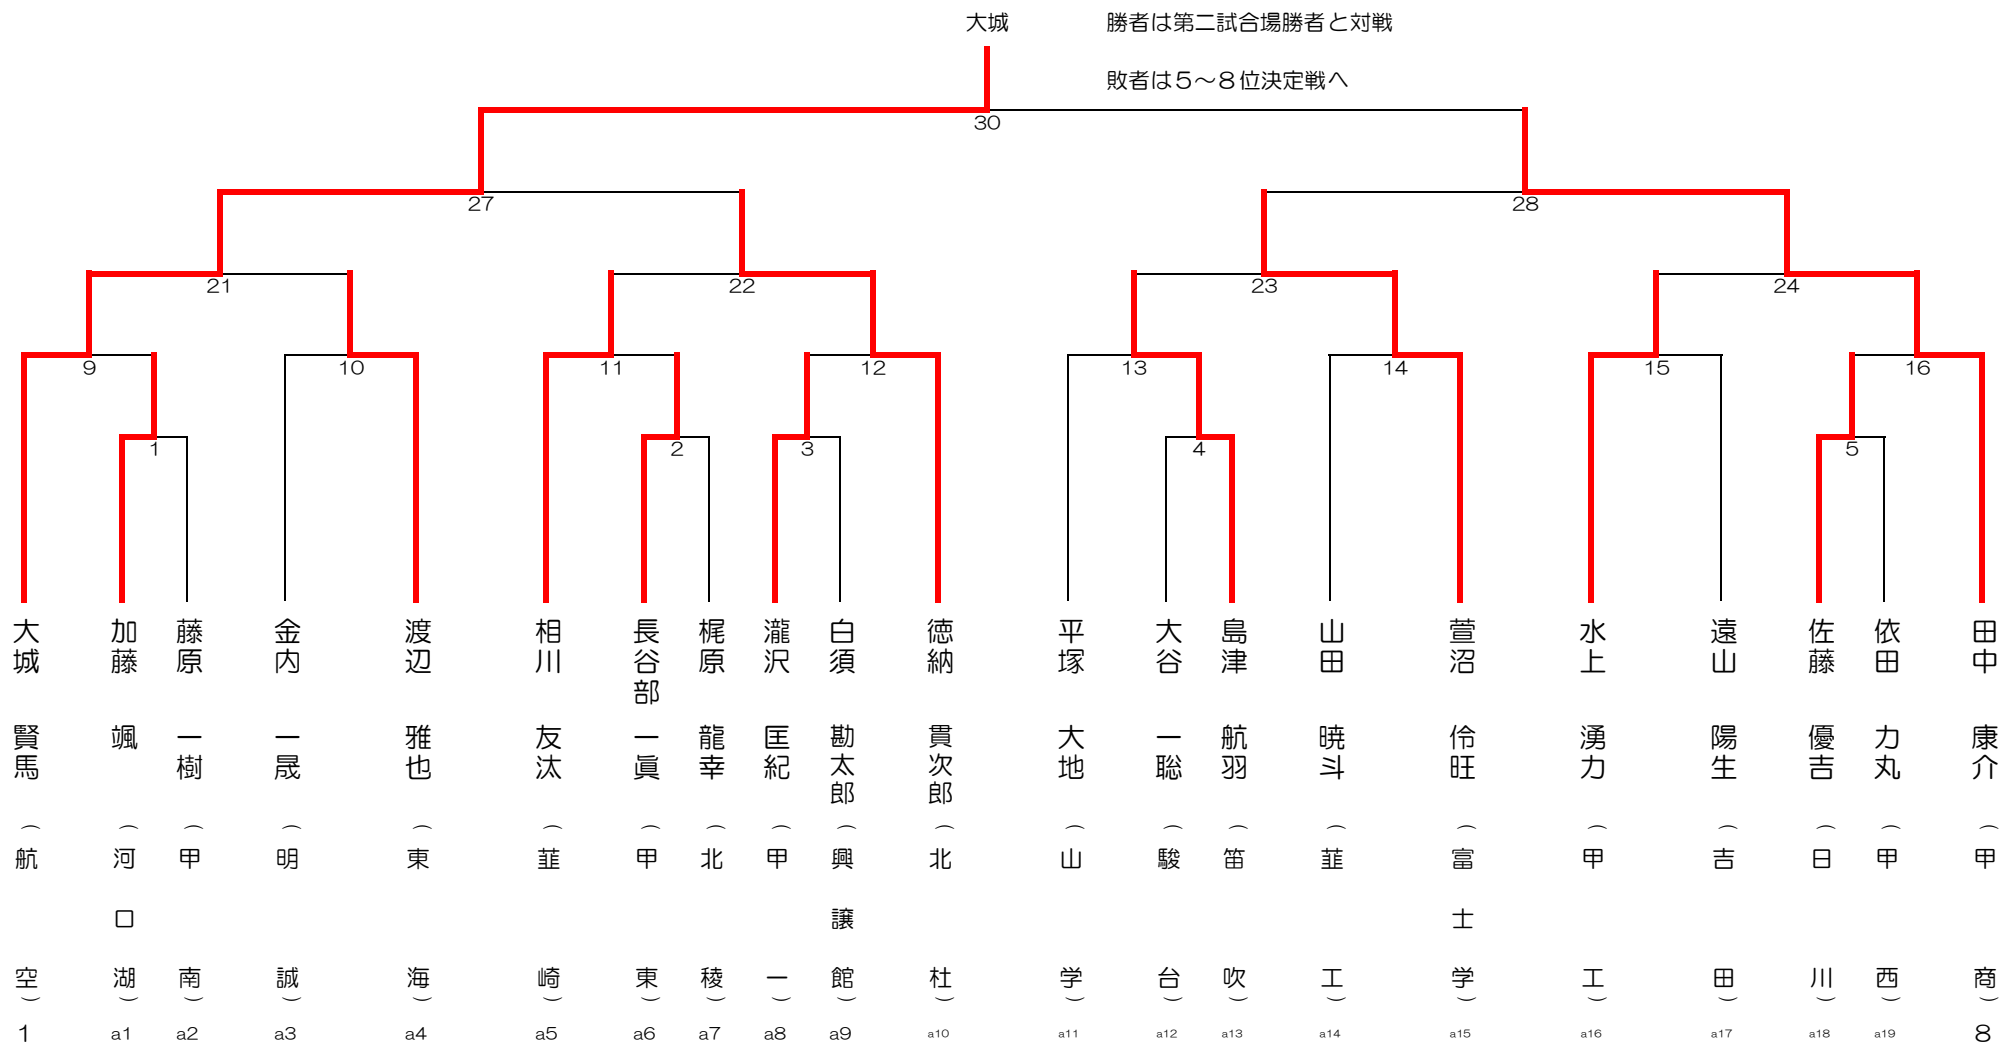

令和3年度 山梨県高等学校総合体育大会 兼 関東大会予選 剣道 男子個人戦

第一試合場

令和3年5月12日（水） 小瀬林<sup>®</sup>-ツ公園武道館

令和3年度 山梨県高等学校総合体育大会 兼 関東大会予選 剣道 男子個人戦

第二試合場

令和3年5月12日（水） 小瀬林公園武道館

令和3年度 山梨県高等学校総合体育大会 兼 関東大会予選 剣道 男子個人戦

第三試合場

令和3年5月12日（水） 小瀬林<sup>®</sup>-ツ公園武道館

令和3年5月12日（水） 小瀬林公園武道館