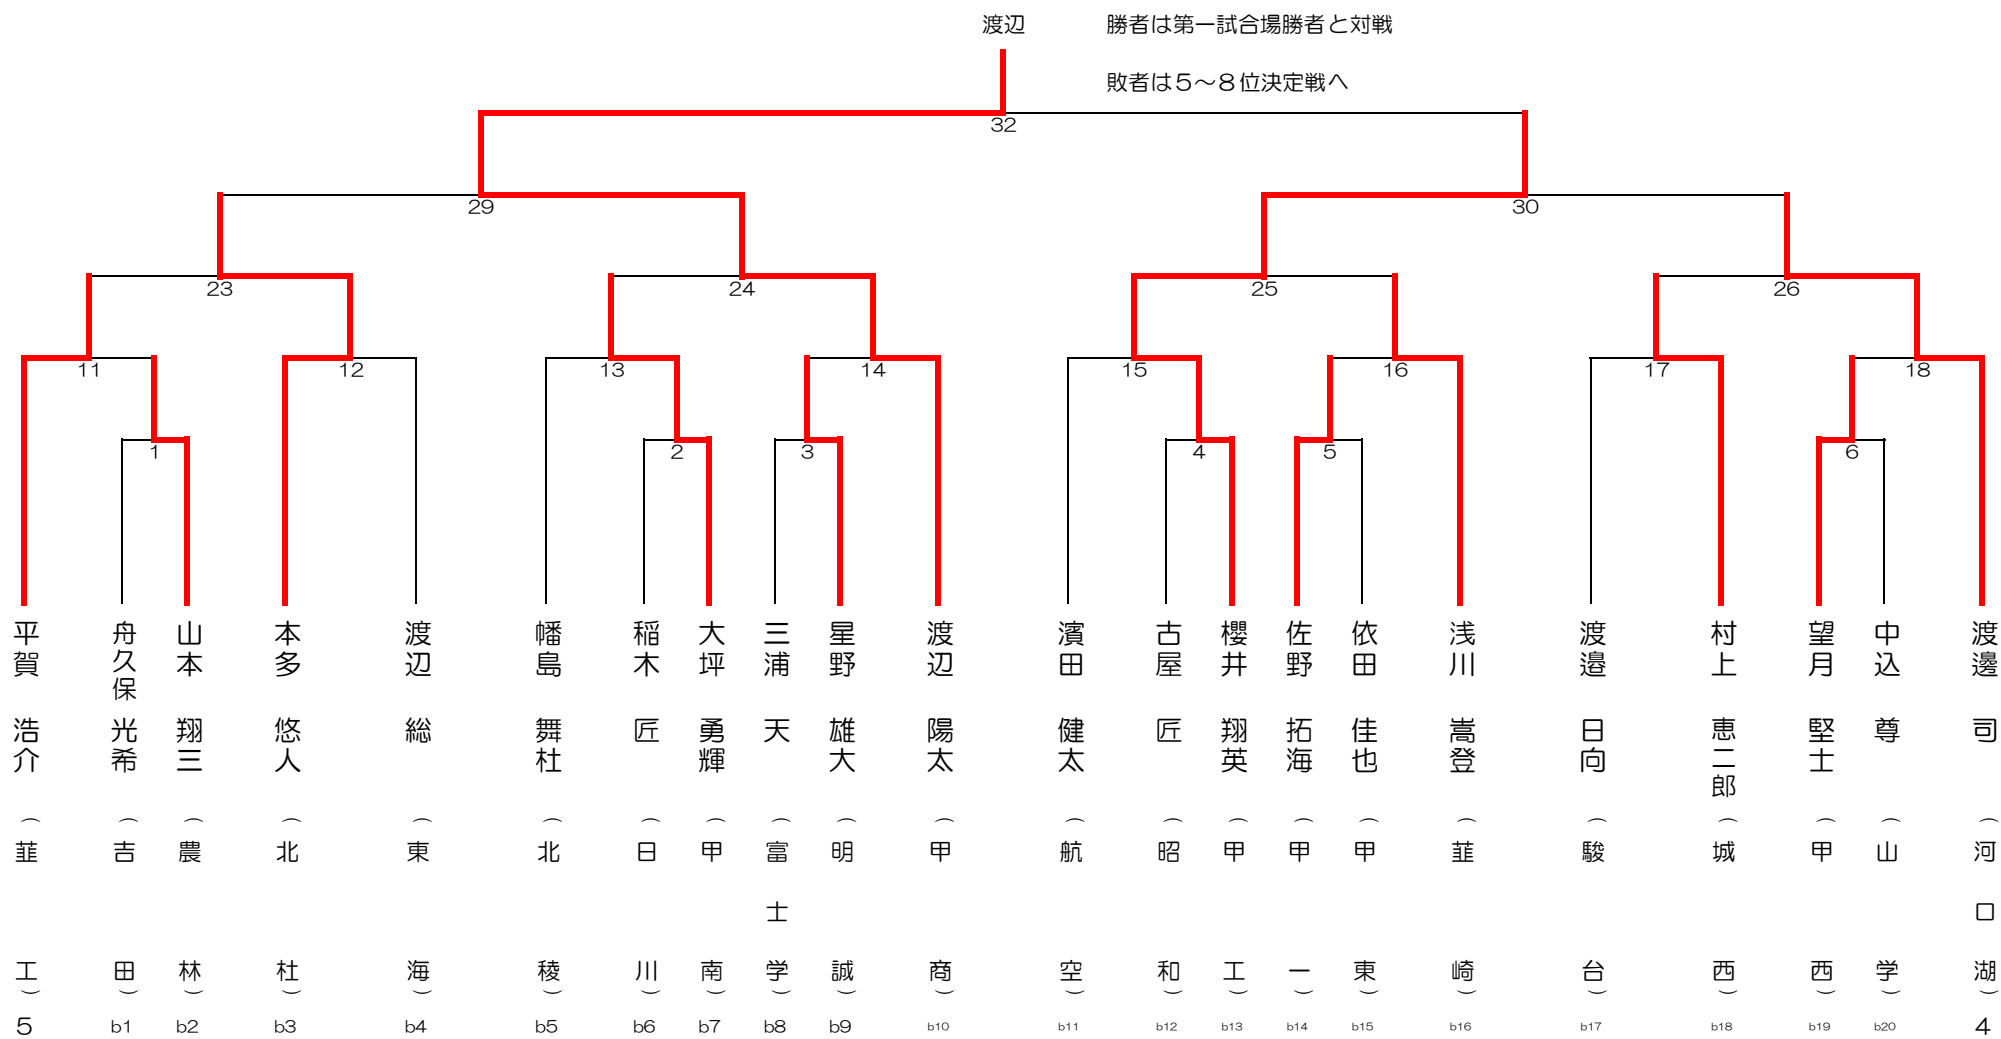

令和3年度 山梨県高等学校総合体育大会 兼 関東大会予選 剣道 男子個人戦

第一試合場

令和3年5月12日（水） 小瀬林<sup>®</sup>-ツ公園武道館

令和3年度 山梨県高等学校総合体育大会 兼 関東大会予選 剣道 男子個人戦

第二試合場

令和3年5月12日（水） 小瀬林公園武道館

令和3年度 山梨県高等学校総合体育大会 兼 関東大会予選 剣道 男子個人戦

第三試合場

令和3年5月12日（水） 小瀬林<sup>®</sup>-ツ公園武道館

令和3年5月12日（水） 小瀬林公園武道館