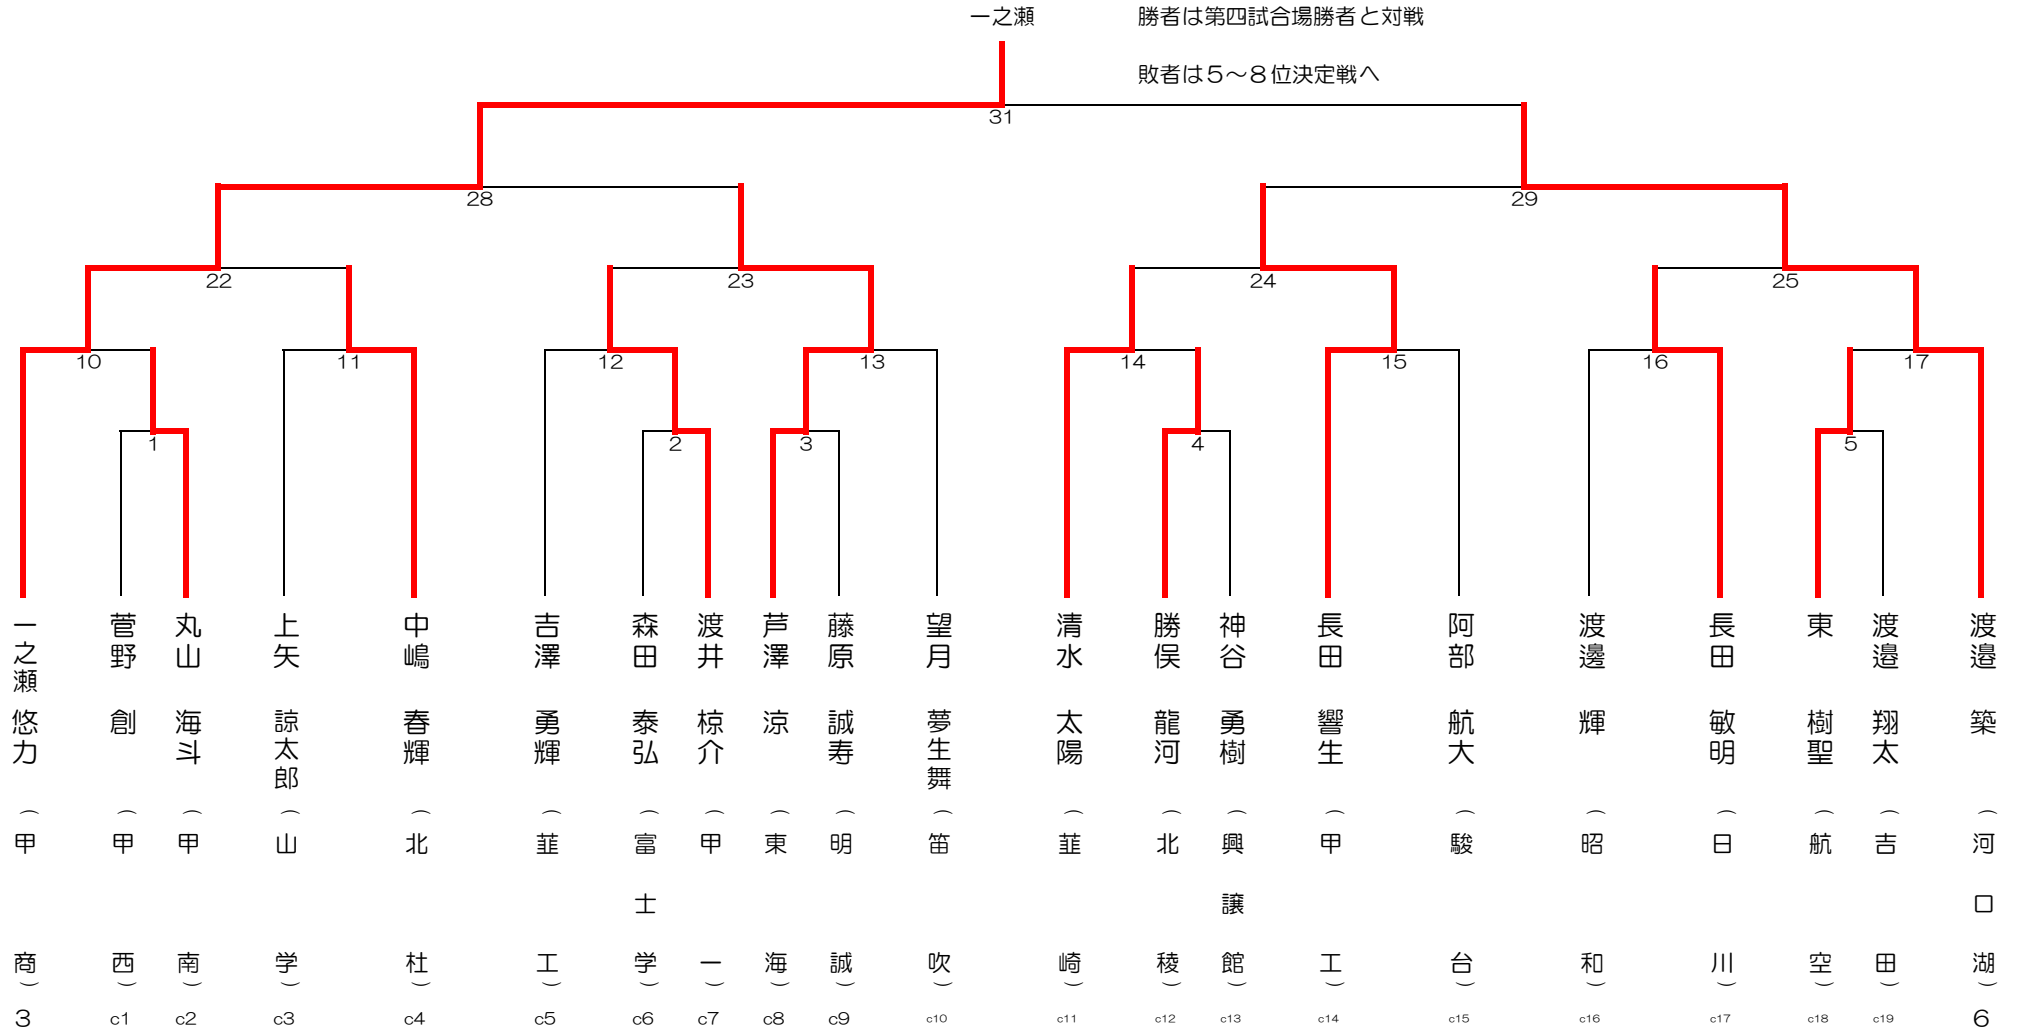

令和3年度 山梨県高等学校総合体育大会 兼 関東大会予選 剣道 男子個人戦

第一試合場

令和3年5月12日（水） 小瀬林<sup>®</sup>-ツ公園武道館

令和3年度 山梨県高等学校総合体育大会 兼 関東大会予選 剣道 男子個人戦

第二試合場

令和3年5月12日（水） 小瀬林公園武道館

令和3年度 山梨県高等学校総合体育大会 兼 関東大会予選 剣道 男子個人戦

第三試合場

令和3年5月12日（水） 小瀬林<sup>®</sup>-ツ公園武道館

令和3年5月12日（水） 小瀬林公園武道館