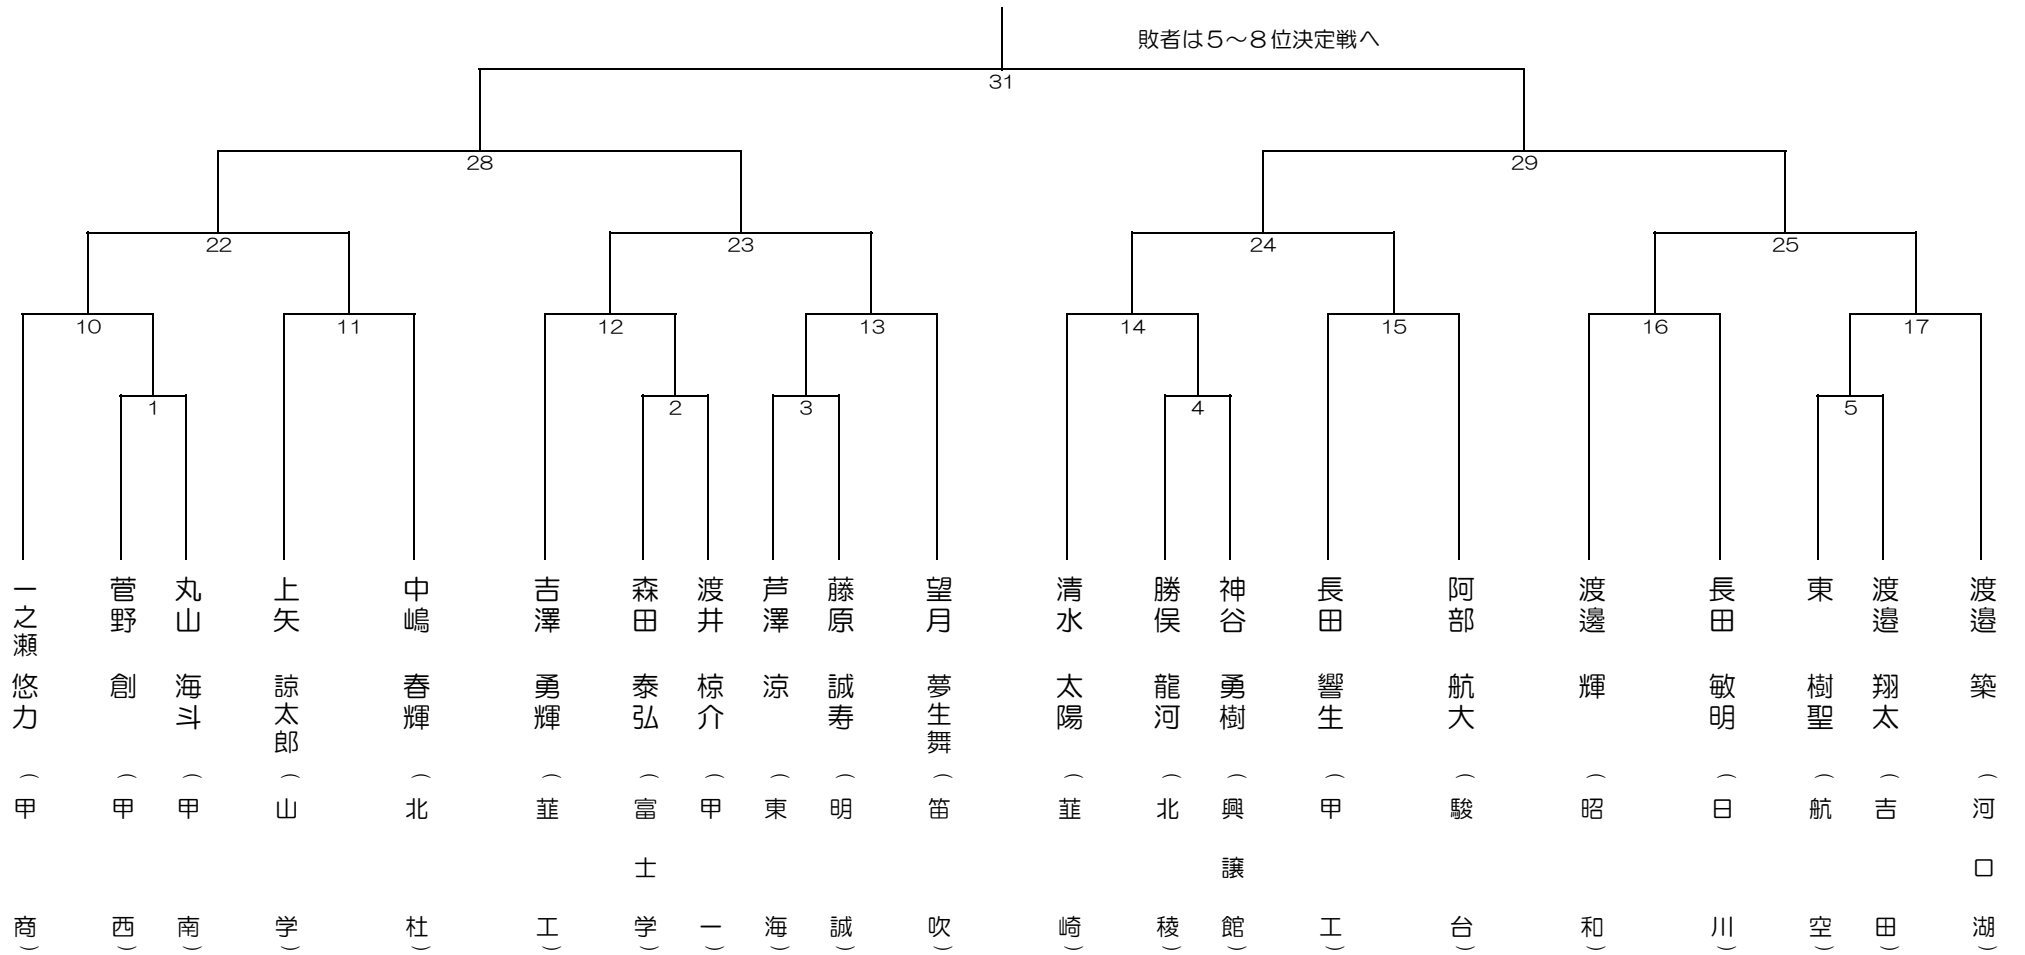

令和3年度 山梨県高等学校総合体育大会 兼 関東大会予選 剣道 男子個人戦

第一試合場

令和3年5月12日（水） 小瀬林公園武道館

勝者は第二試合場勝者と対戦

敗者は5～8位決定戦へ

令和3年度 山梨県高等学校総合体育大会 兼 関東大会予選 剣道 男子個人戦

第二試合場

令和3年5月12日（水） 小瀬入<sup>ル</sup>公園武道館

勝者は第一試合場勝者と対戦

敗者は5～8位決定戦へ

令和3年度 山梨県高等学校総合体育大会 兼 関東大会予選 剣道 男子個人戦

第三試合場

令和3年5月12日（水） 小瀬林公園武道館

勝者は第四試合場勝者と対戦

敗者は5~8位決定戦へ

令和3年5月12日（水） 小瀬林公園武道館