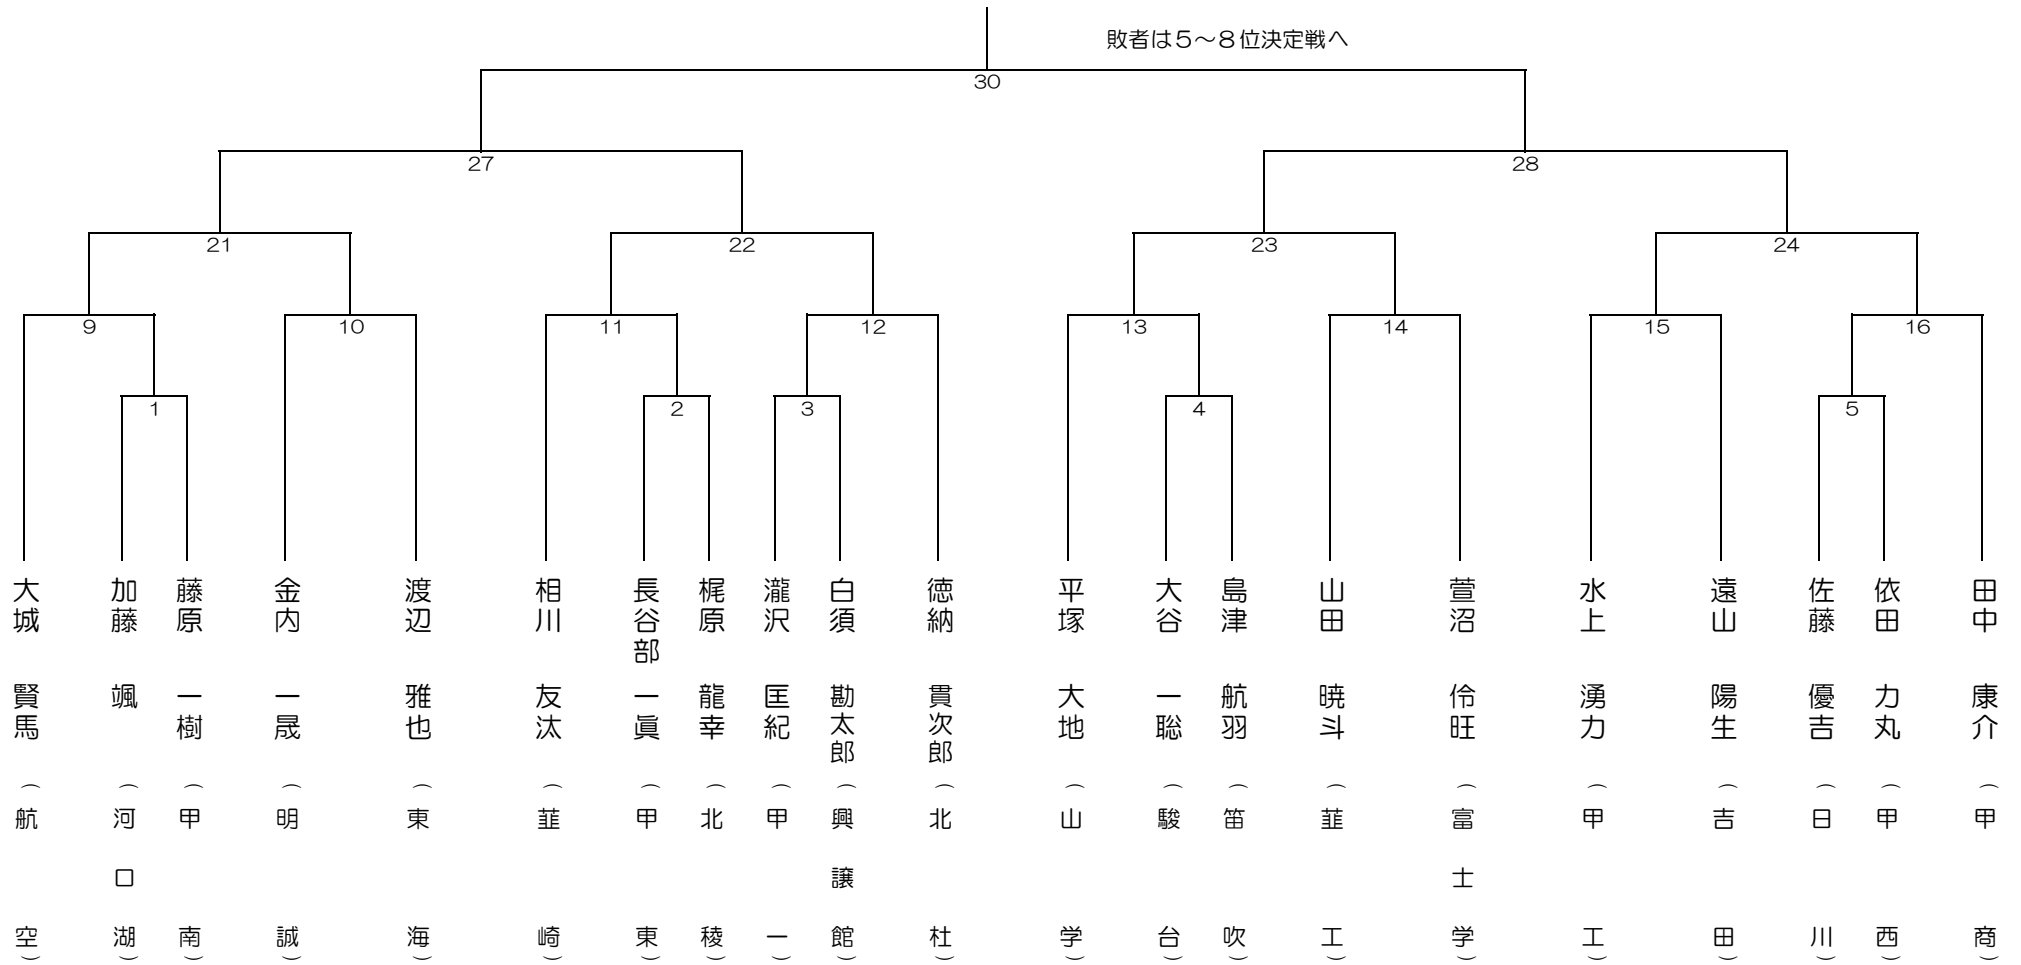

令和3年度 山梨県高等学校総合体育大会 兼 関東大会予選 剣道 男子個人戦

第一試合場

令和3年5月12日（水） 小瀬林公園武道館

勝者は第二試合場勝者と対戦

敗者は5～8位決定戦へ

令和3年度 山梨県高等学校総合体育大会 兼 関東大会予選 剣道 男子個人戦

第二試合場

令和3年5月12日（水） 小瀬入<sup>ル</sup>公園武道館

勝者は第一試合場勝者と対戦

敗者は5～8位決定戦へ

令和3年度 山梨県高等学校総合体育大会 兼 関東大会予選 剣道 男子個人戦

第三試合場

令和3年5月12日（水） 小瀬林公園武道館

勝者は第四試合場勝者と対戦

敗者は5~8位決定戦へ

令和3年5月12日（水） 小瀬林公園武道館