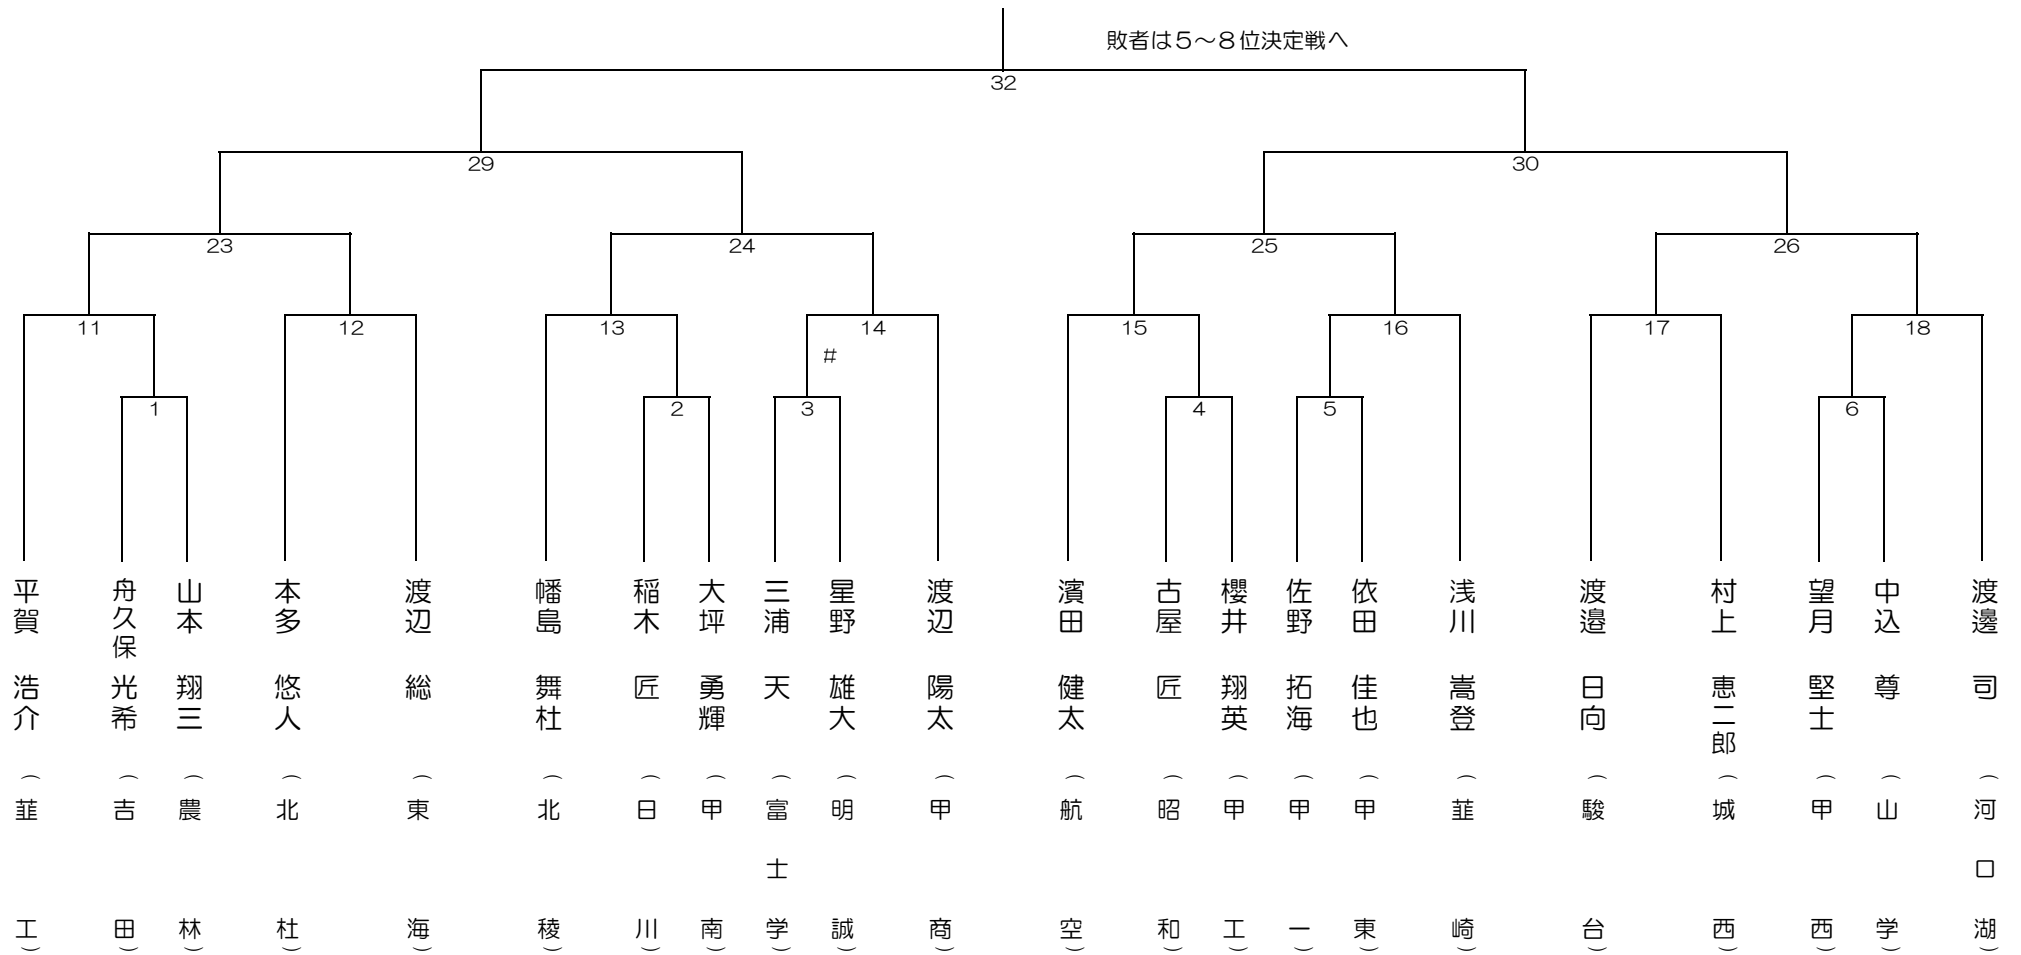

令和3年度 山梨県高等学校総合体育大会 兼 関東大会予選 剣道 男子個人戦

第一試合場

令和3年5月12日（水） 小瀬林公園武道館

勝者は第二試合場勝者と対戦

敗者は5～8位決定戦へ

令和3年度 山梨県高等学校総合体育大会 兼 関東大会予選 剣道 男子個人戦

第二試合場

令和3年5月12日（水） 小瀬入<sup>ル</sup>公園武道館

勝者は第一試合場勝者と対戦

敗者は5～8位決定戦へ

令和3年度 山梨県高等学校総合体育大会 兼 関東大会予選 剣道 男子個人戦

第三試合場

令和3年5月12日（水） 小瀬林公園武道館

勝者は第四試合場勝者と対戦

敗者は5~8位決定戦へ

令和3年5月12日（水） 小瀬林公園武道館