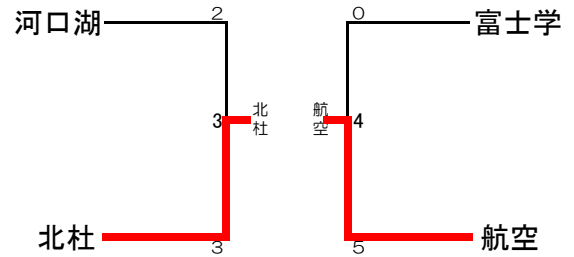

剣道

(兼関東大会予選)

女子団体戦

〈 第1試合場 〉 〈 第3試合場 〉

会場 小瀬スポーツ公園 武道館

日時 令和3年 5月12日(水) 男・女個人戦
13日(木) 男・女団体戦

両日とも 8:20集合 9:30競技開始 17:00競技終了

男子団体戦

〔 第1試合場 〕 〔 第3試合場 〕

〔 第2試合場 〕 〔 第4試合場 〕

〈 第2試合場 〉 〈 第4試合場 〉