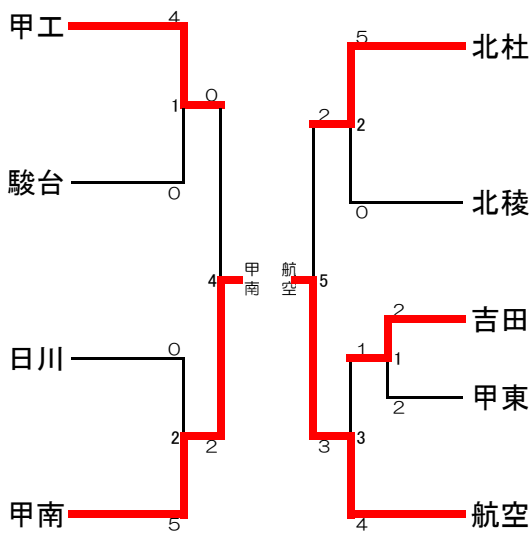

剣道

(兼関東大会予選)

女子団体戦

〈 第1試合場 〉 〈 第3試合場 〉

会場 小瀬スポーツ公園 武道館

日時 令和3年 5月12日(水) 男・女個人戦
13日(木) 男・女団体戦

両日とも 8:20集合 9:30競技開始 17:00競技終了

男子団体戦

〔 第1試合場 〕 〔 第3試合場 〕

〔 第2試合場 〕 〔 第4試合場 〕

〈 第2試合場 〉 〈 第4試合場 〉