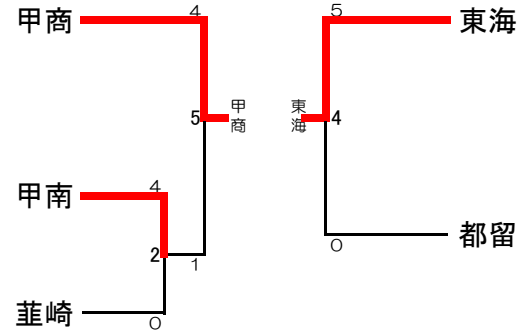

剣道

(兼関東大会予選)

女子団体戦

〈 第1試合場 〉 〈 第3試合場 〉

会場 小瀬スポーツ公園 武道館

日時 令和3年 5月12日(水) 男・女個人戦
13日(木) 男・女団体戦

両日とも 8:20集合 9:30競技開始 17:00競技終了

男子団体戦

〔 第1試合場 〕 〔 第3試合場 〕

〔 第2試合場 〕 〔 第4試合場 〕

〈 第2試合場 〉 〈 第4試合場 〉