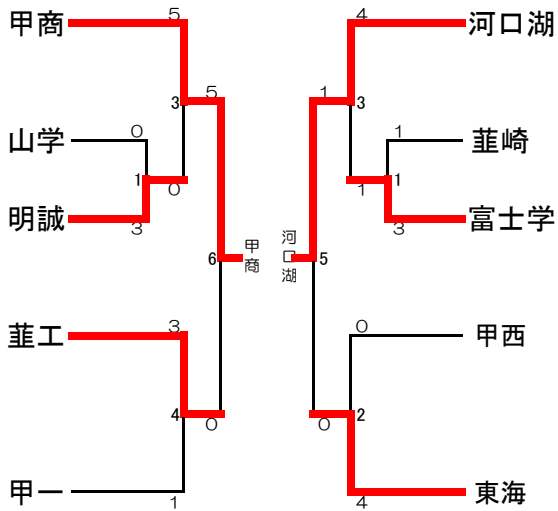

剣道

(兼関東大会予選)

女子団体戦

〈 第1試合場 〉 〈 第3試合場 〉

会場 小瀬スポーツ公園 武道館

日時 令和3年 5月12日(水) 男・女個人戦
13日(木) 男・女団体戦

両日とも 8:20集合 9:30競技開始 17:00競技終了

男子団体戦

〔 第1試合場 〕 〔 第3試合場 〕

〔 第2試合場 〕 〔 第4試合場 〕

〈 第2試合場 〉 〈 第4試合場 〉