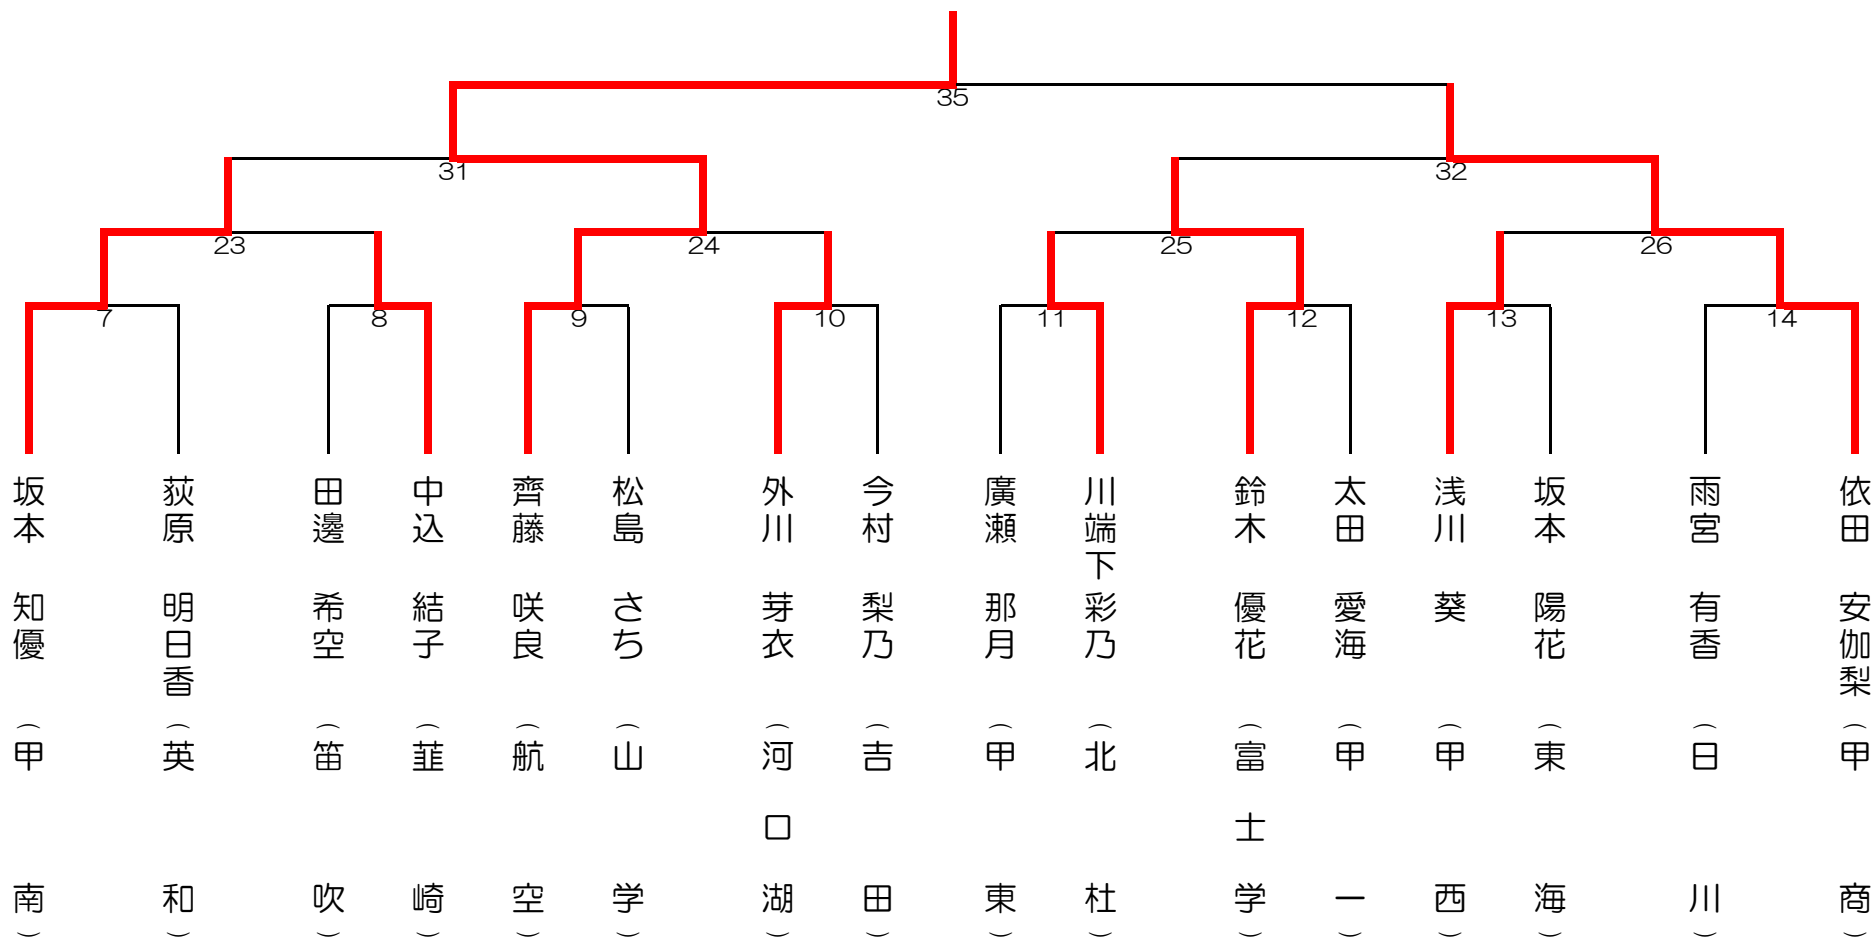

令和元年度 全国高等学校総合体育大会剣道競技県予選 女子個人戦

第一試合場

令和元年6月1日(土) 小瀬林公園武道館

勝者は第二試合場勝者と対戦

令和元年度 全国高等学校総合体育大会剣道競技県予選 女子個人戦

第二試合場

令和元年6月1日(土) 小瀬林公園武道館

勝者は第一試合場勝者と対戦

令和元年度 全国高等学校総合体育大会剣道競技県予選 女子個人戦

第三試合場

令和元年6月1日(土) 小瀬木公園武道館

勝者は第四試合場勝者と対戦

令和元年度 全国高等学校総合体育大会剣道競技県予選 女子個人戦

第四試合場

令和元年6月1日(土) 小瀬氷ヶ之公園武道館

勝者は第三試合場勝者と対戦