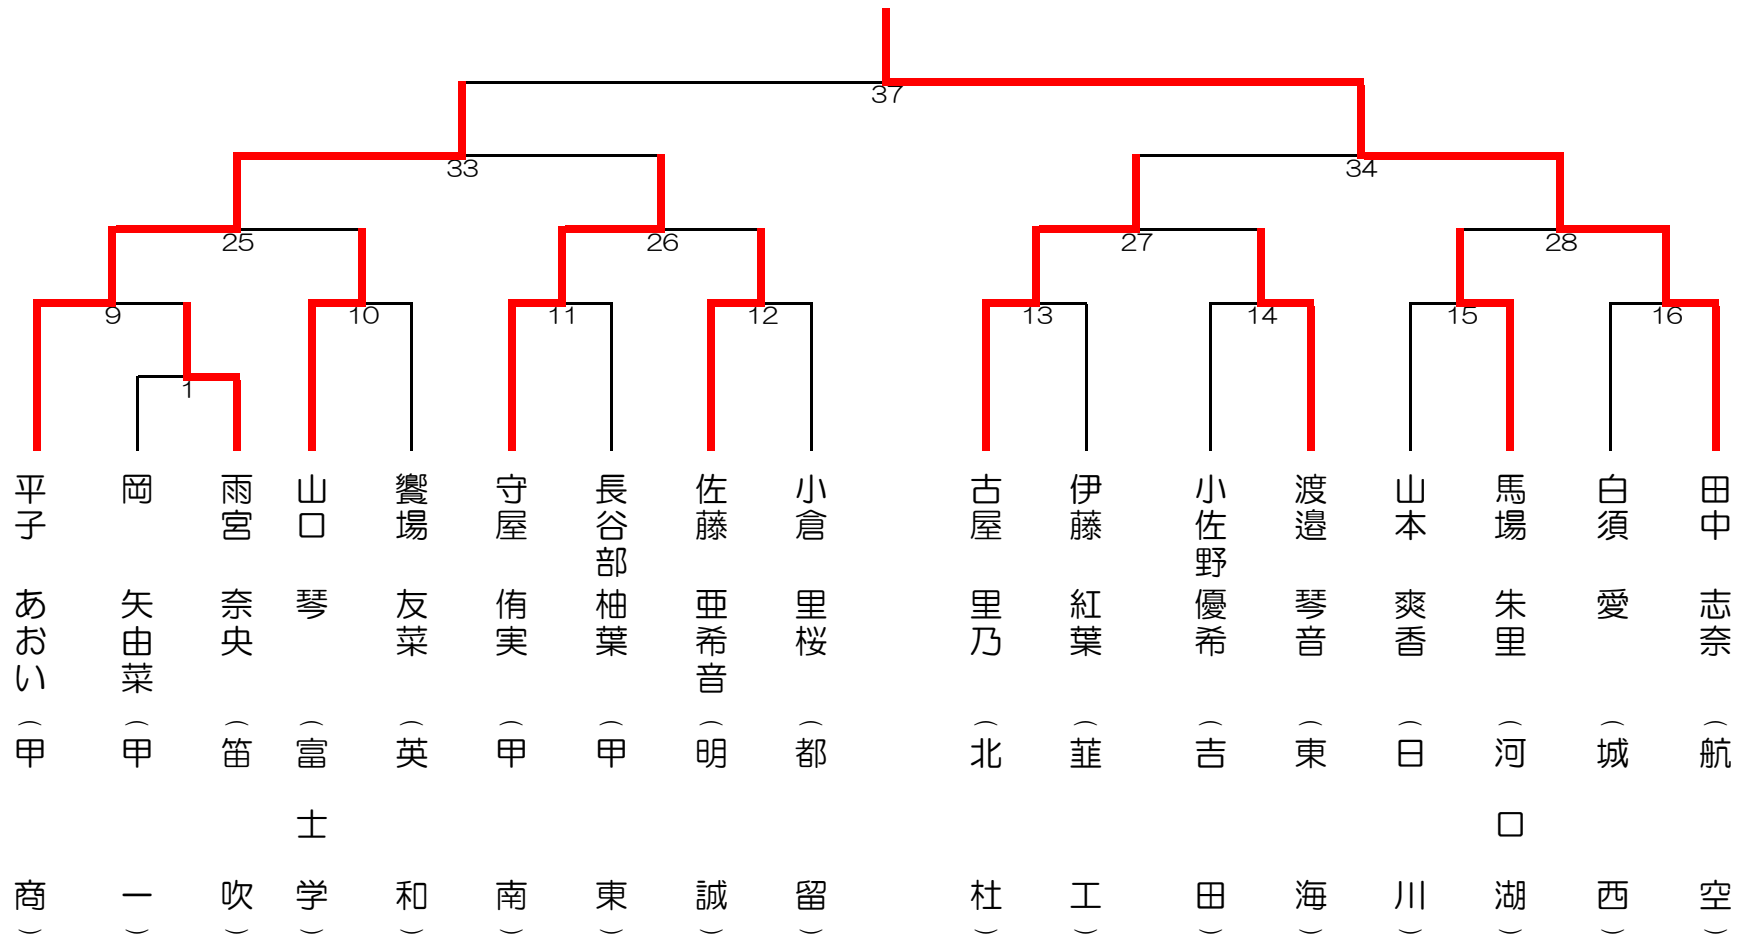

令和元年度 全国高等学校総合体育大会剣道競技県予選 女子個人戦

第一試合場

令和元年6月1日(土) 小瀬林公園武道館

勝者は第二試合場勝者と対戦

令和元年度 全国高等学校総合体育大会剣道競技県予選 女子個人戦

第二試合場

令和元年6月1日(土) 小瀬林公園武道館

勝者は第一試合場勝者と対戦

令和元年度 全国高等学校総合体育大会剣道競技県予選 女子個人戦

第三試合場

令和元年6月1日(土) 小瀬木公園武道館

勝者は第四試合場勝者と対戦

令和元年度 全国高等学校総合体育大会剣道競技県予選 女子個人戦

第四試合場

令和元年6月1日(土) 小瀬氷ヶ之公園武道館

勝者は第三試合場勝者と対戦