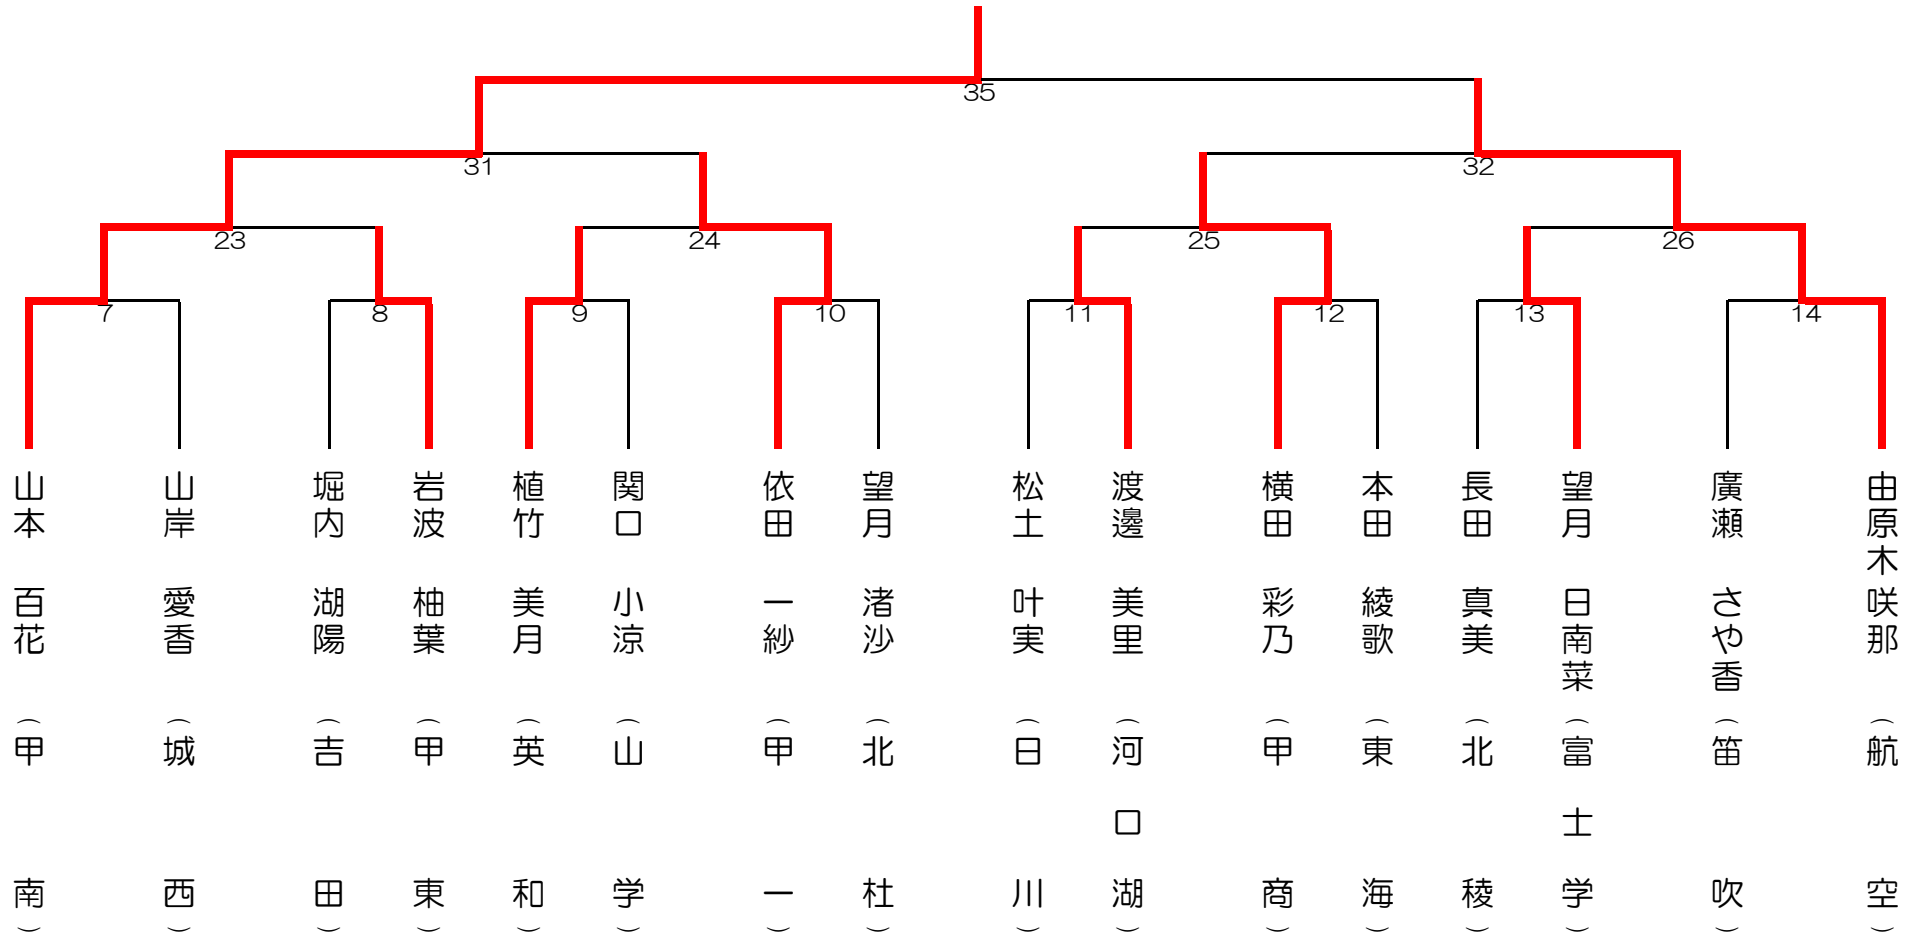

令和元年度 全国高等学校総合体育大会剣道競技県予選 女子個人戦

第一試合場

令和元年6月1日(土) 小瀬林公園武道館

勝者は第二試合場勝者と対戦

令和元年度 全国高等学校総合体育大会剣道競技県予選 女子個人戦

第二試合場

令和元年6月1日(土) 小瀬林公園武道館

勝者は第一試合場勝者と対戦

令和元年度 全国高等学校総合体育大会剣道競技県予選 女子個人戦

第三試合場

令和元年6月1日(土) 小瀬木公園武道館

勝者は第四試合場勝者と対戦

令和元年度 全国高等学校総合体育大会剣道競技県予選 女子個人戦

第四試合場

令和元年6月1日(土) 小瀬氷ヶ之公園武道館

勝者は第三試合場勝者と対戦