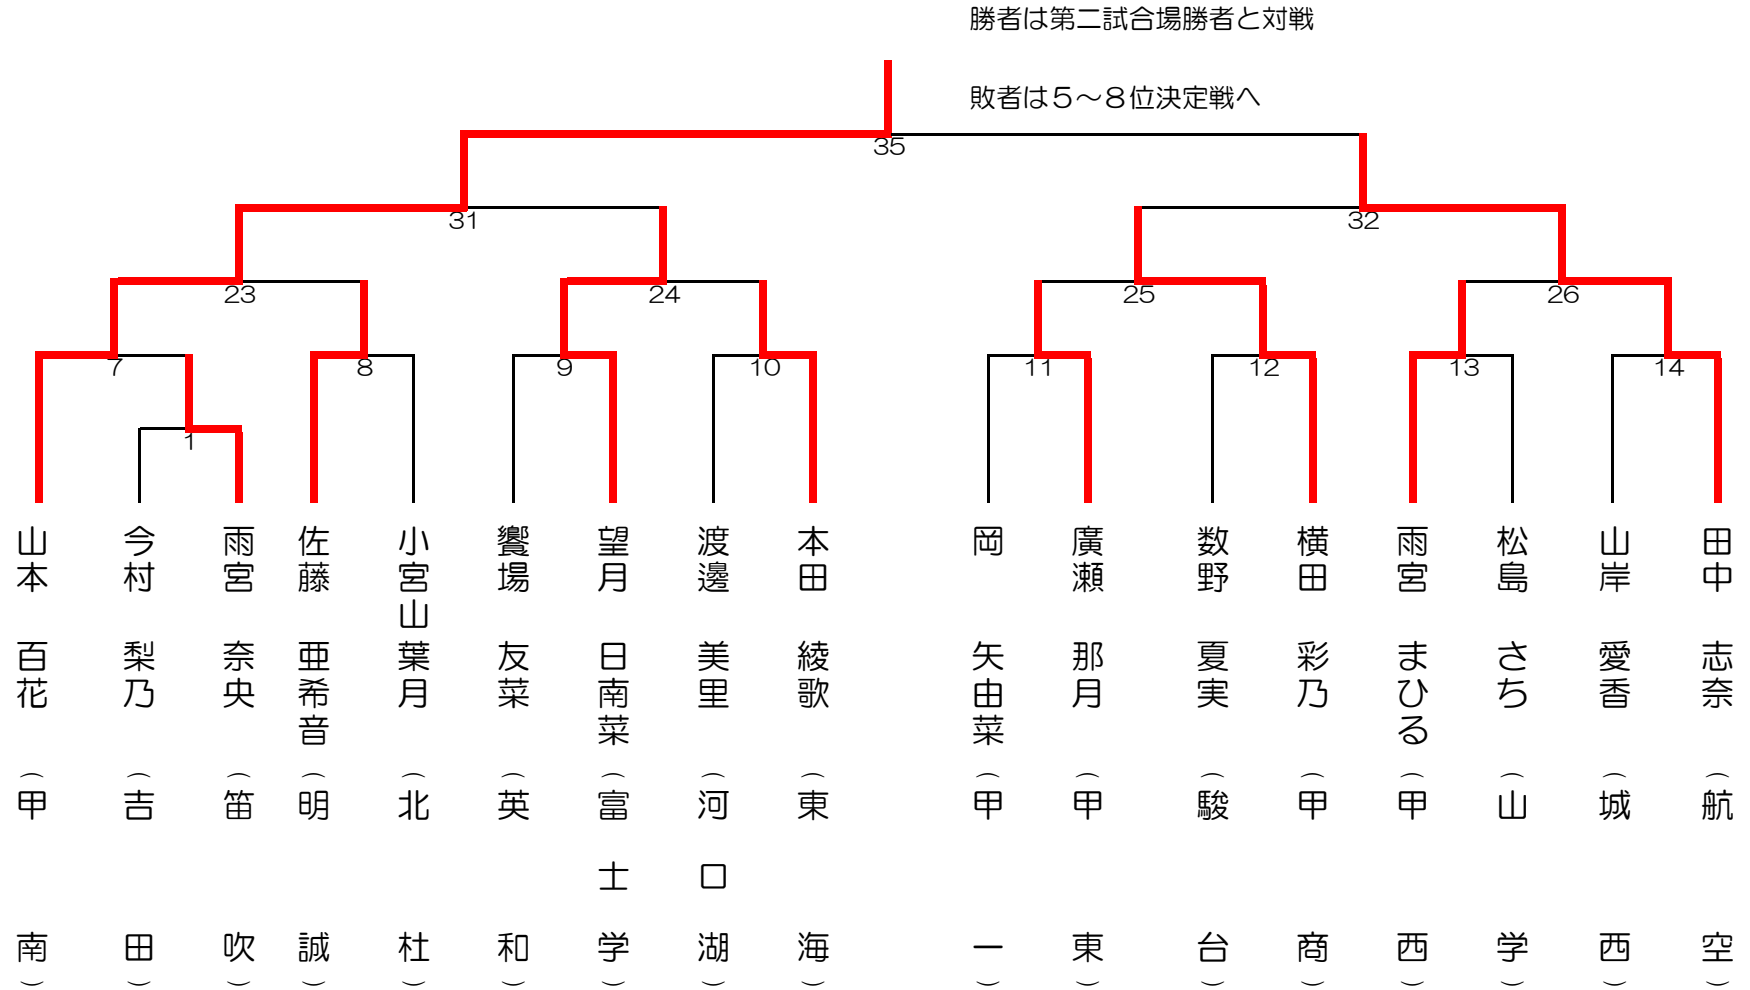

平成31年度 山梨県高等学校総合体育大会 兼 関東大会予選 個人戦女子

令和元年5月8日(水) 小瀬スポーツ公園武道館

決勝トーナメント

平成31年度 山梨県高等学校総合体育大会兼 関東大会予選 女子個人戦

第一試合場

令和元年5月8日（水） 小瀬林公園武道館

平成31年度 山梨県高等学校総合体育大会 兼 関東大会予選 剣道 女子個人戦

第二試合場

令和元年5月8日（水） 小瀬林公園武道館

勝者は第一試合場勝者と対戦

敗者は5～8位決定戦へ

平成31年度 山梨県高等学校総合体育大会 兼 関東大会予選 剣道 女子個人戦

第三試合場

令和元年5月8日（水） 小瀬木[®]-ツ公園武道館

平成31年度 山梨県高等学校総合体育大会 兼 関東大会予選 剣道 女子個人戦

第四試合場

令和元年5月8日（水） 小瀬氷ノツ公園武道館

勝者は第三試合場勝者と対戦

敗者は5～8位決定戦へ