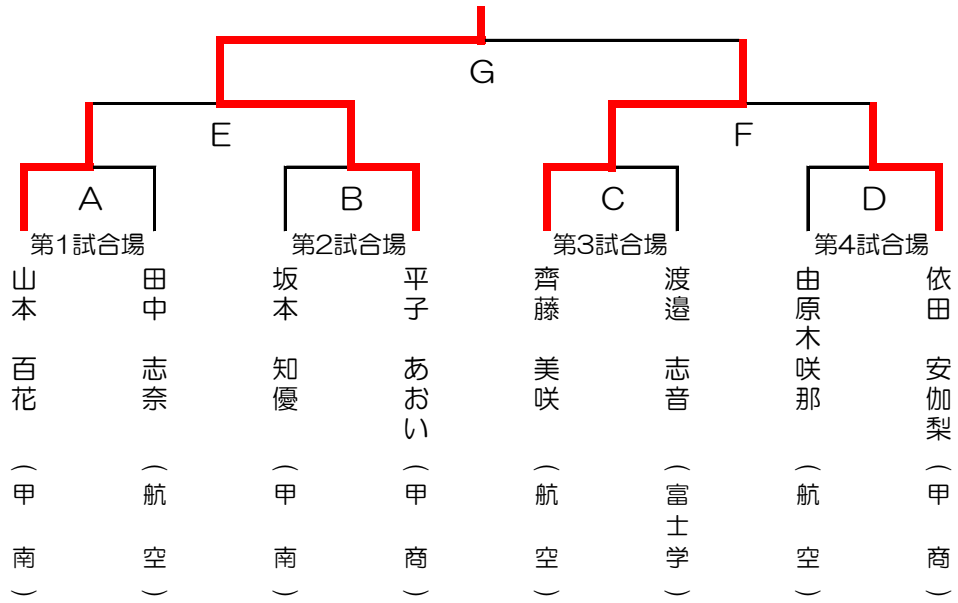

平成31年度 山梨県高等学校総合体育大会 兼 関東大会予選 個人戦女子

令和元年5月8日(水) 小瀬スポーツ公園武道館

決勝トーナメント

平成31年度 山梨県高等学校総合体育大会兼 関東大会予選 女子個人戦

第一試合場

令和元年5月8日（水） 小瀬林公園武道館

平成31年度 山梨県高等学校総合体育大会 兼 関東大会予選 剣道 女子個人戦

第二試合場

令和元年5月8日（水） 小瀬林公園武道館

勝者は第一試合場勝者と対戦

敗者は5～8位決定戦へ

平成31年度 山梨県高等学校総合体育大会 兼 関東大会予選 剣道 女子個人戦

第三試合場

令和元年5月8日（水） 小瀬木[®]-ツ公園武道館

平成31年度 山梨県高等学校総合体育大会 兼 関東大会予選 剣道 女子個人戦

第四試合場

令和元年5月8日（水） 小瀬氷ノツ公園武道館

勝者は第三試合場勝者と対戦

敗者は5～8位決定戦へ