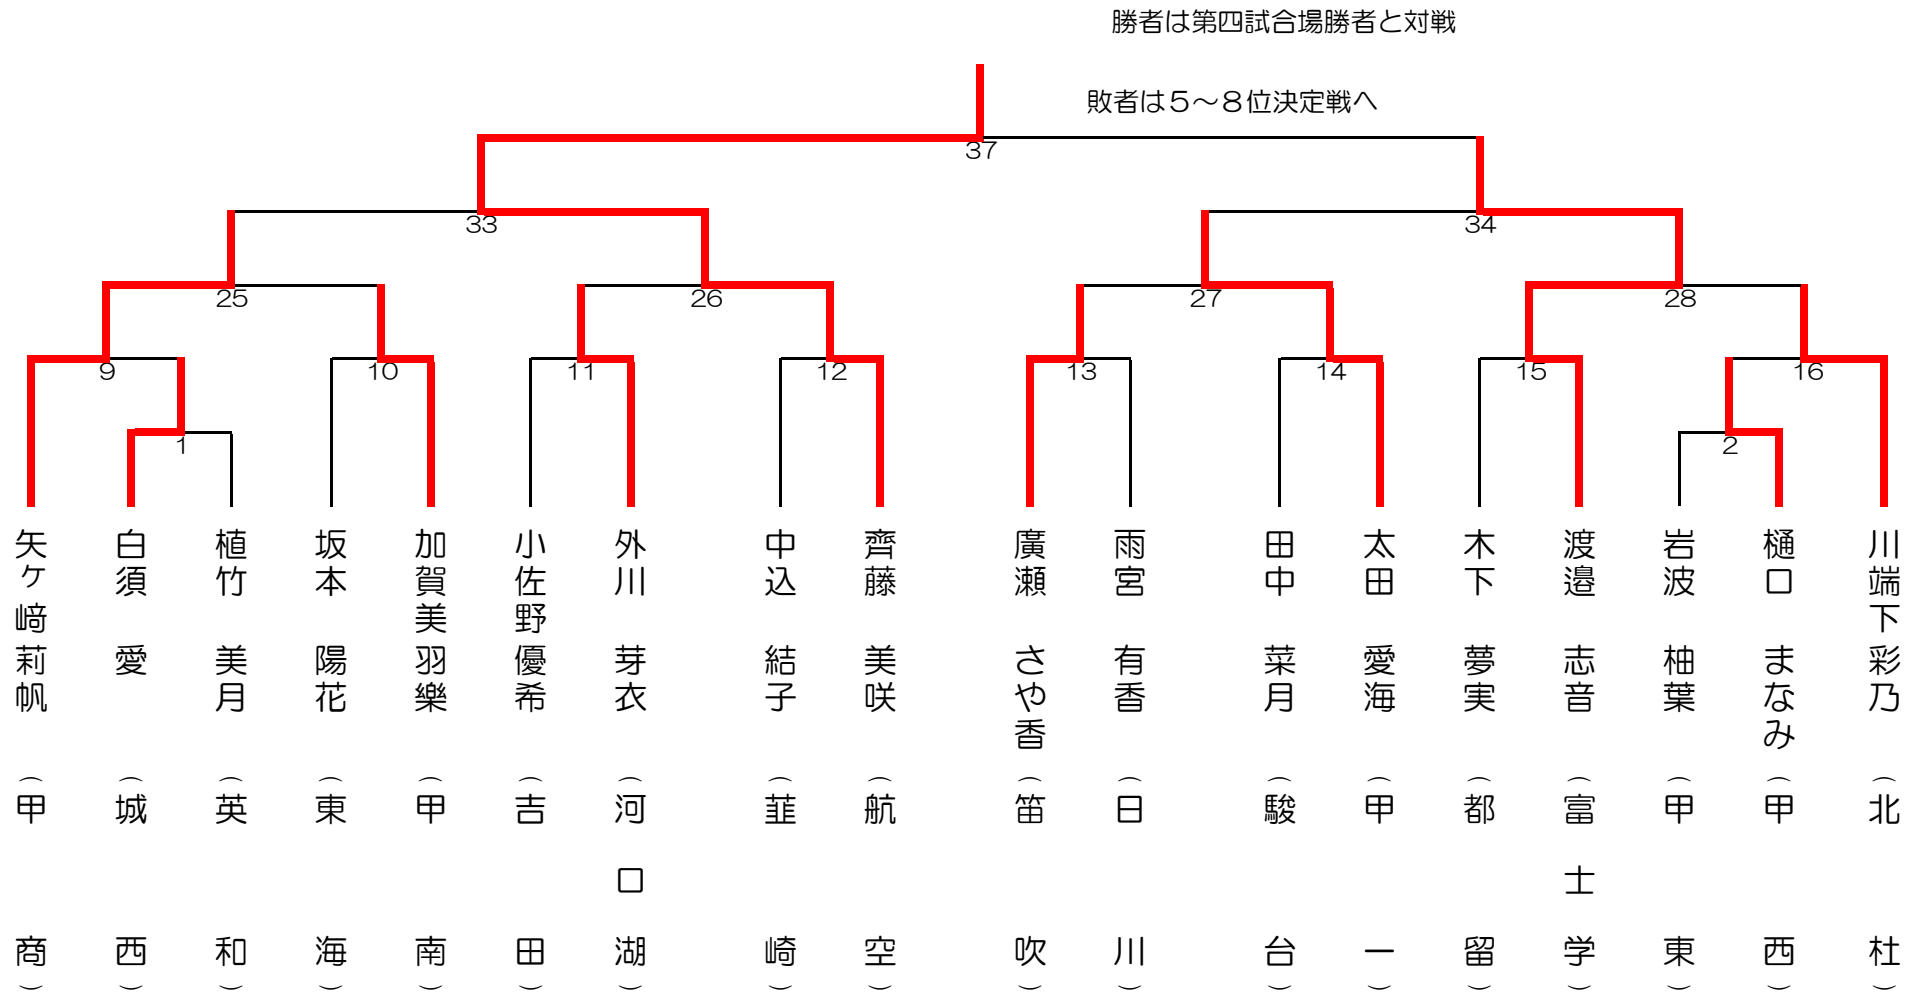

令和元年5月8日（水） 小瀬林公園武道館

勝者は第一試合場勝者と対戦

敗者は5～8位決定戦へ

平成31年度 山梨県高等学校総合体育大会 兼 関東大会予選 剣道 女子個人戦

第三試合場

令和元年5月8日（水） 小瀬木[®]-ツ公園武道館

平成31年度 山梨県高等学校総合体育大会 兼 関東大会予選 剣道 女子個人戦

第四試合場

令和元年5月8日（水） 小瀬氷ノツ公園武道館

勝者は第三試合場勝者と対戦

敗者は5～8位決定戦へ