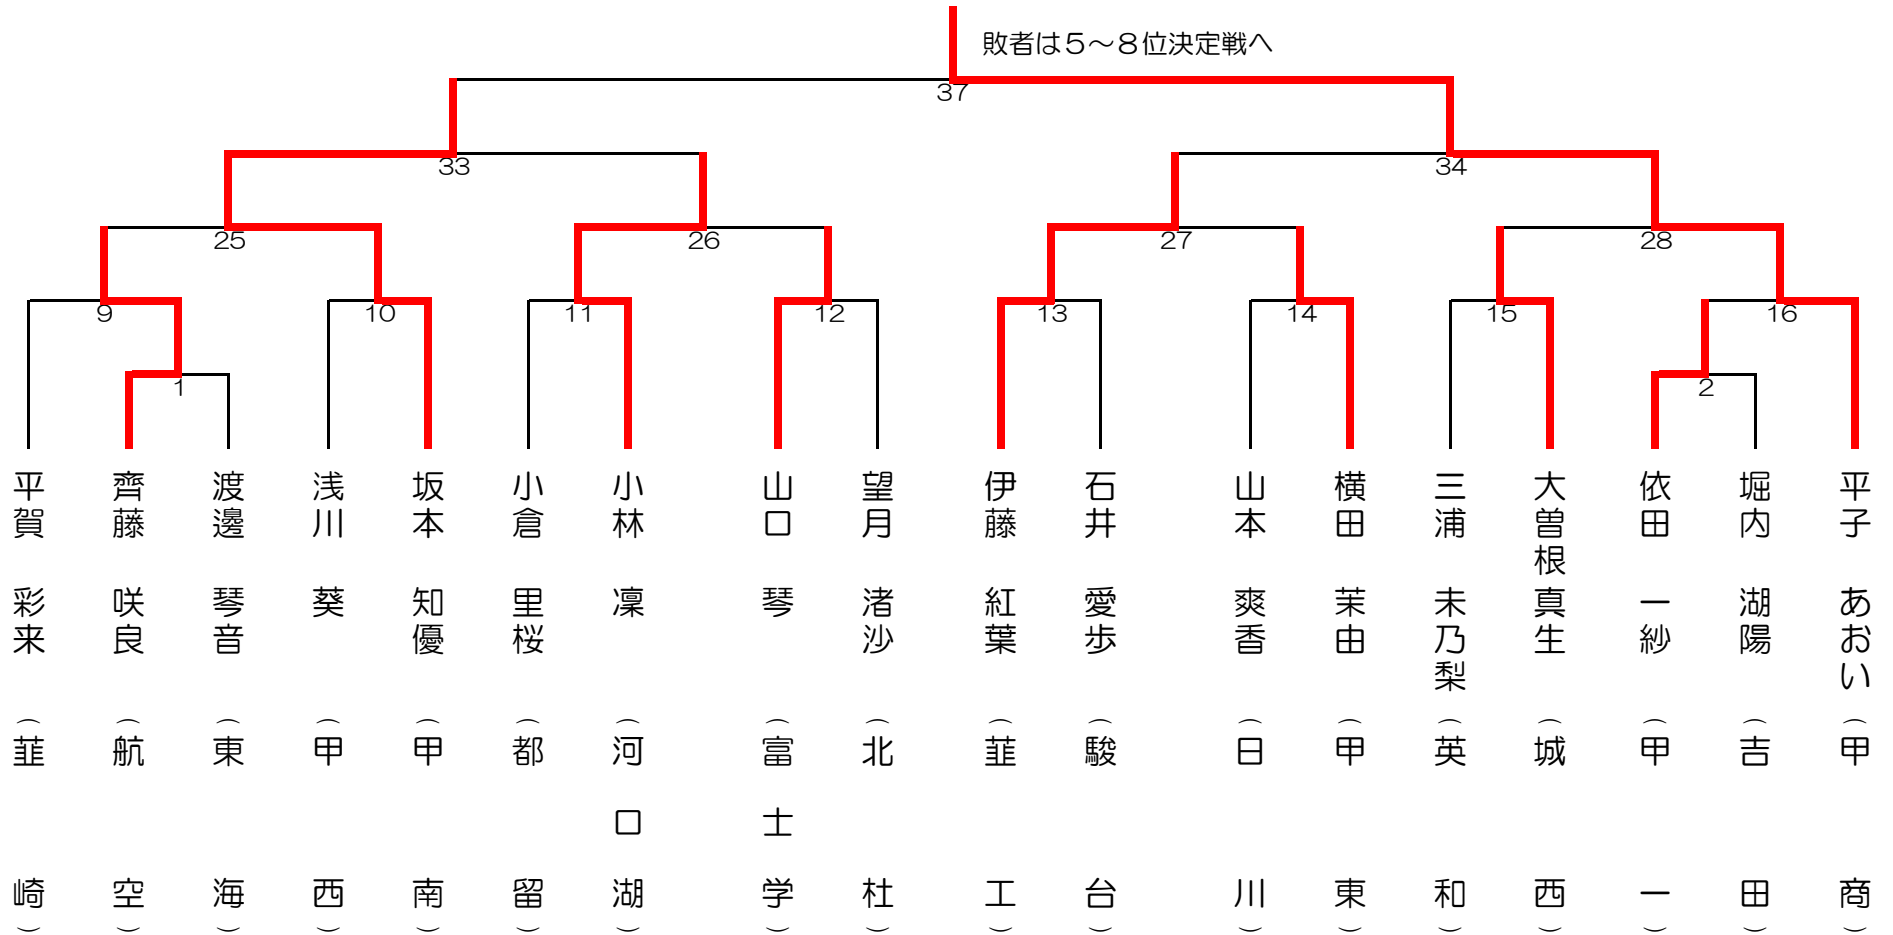

平成31年度 山梨県高等学校総合体育大会 兼 関東大会予選 個人戦女子

令和元年5月8日(水) 小瀬スポーツ公園武道館

決勝トーナメント

平成31年度 山梨県高等学校総合体育大会兼 関東大会予選 女子個人戦

第一試合場

令和元年5月8日（水） 小瀬林公園武道館

平成31年度 山梨県高等学校総合体育大会 兼 関東大会予選 剣道 女子個人戦

第二試合場

令和元年5月8日（水） 小瀬林公園武道館

勝者は第一試合場勝者と対戦

敗者は5～8位決定戦へ

平成31年度 山梨県高等学校総合体育大会 兼 関東大会予選 剣道 女子個人戦

第三試合場

令和元年5月8日（水） 小瀬木[®]-ツ公園武道館

平成31年度 山梨県高等学校総合体育大会 兼 関東大会予選 剣道 女子個人戦

第四試合場

令和元年5月8日（水） 小瀬氷ノツ公園武道館

勝者は第三試合場勝者と対戦

敗者は5～8位決定戦へ