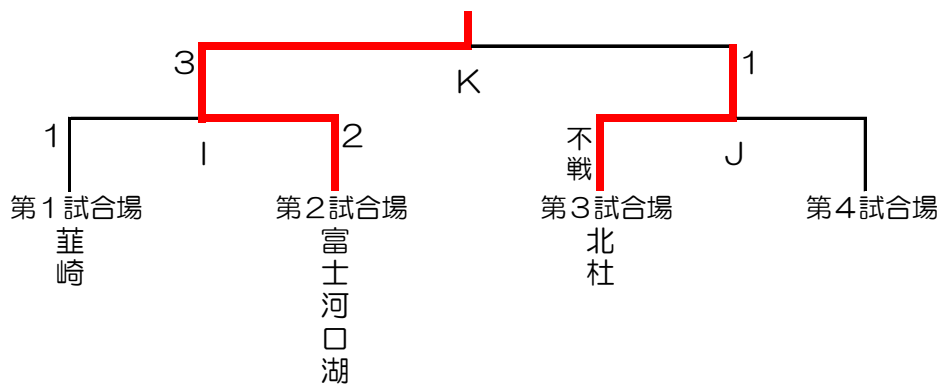

令和4年度 第32回全国高等学校剣道選抜大会県予選

日時：令和5年1月21日（土）
 場所：笛吹市いちのみや桃の里スポーツ公園
 集合：8時30分

男子

女子

男子結果	
1位	甲府商業
2位	日本航空
3位	甲府工業
4位	甲府南
5位	東海大甲府
6位	富士河口湖
7位	富士学苑
8位	北杜

女子結果	
1位	日本航空
2位	甲府南
3位	甲府商業
4位	東海大甲府
5位	富士河口湖
6位	北杜

男子 5~8位トーナメント

7・8位

女子 5~8位トーナメント

男子決勝リーグ

	甲商	甲南	甲工	航空	勝点数	勝者数	取得本数	順位
甲商		$\frac{5}{3}$	$\frac{7}{4}$	$\frac{2}{1}$	3	8	14	1
甲南	$\frac{3}{2}$		$\frac{4}{0}$	$\frac{2}{1}$	0	3	9	4
甲工	$\frac{1}{1}$	$\frac{7}{3}$		$\frac{2}{1}$	1	5	10	3
航空	$\frac{1}{0}$	$\frac{5}{3}$	$\frac{6}{4}$		2	7	12	2