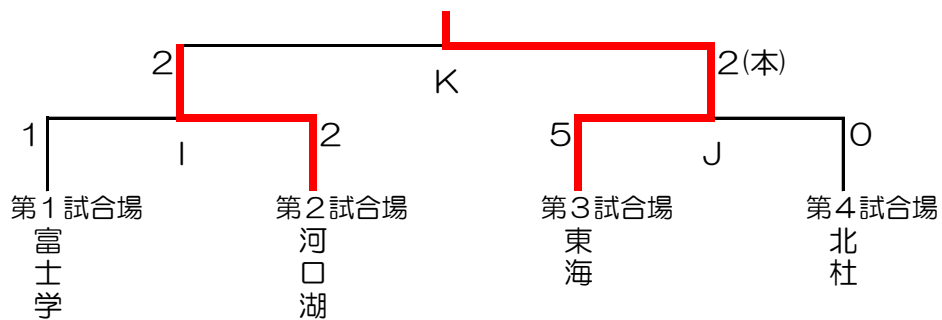

令和4年度 第32回全国高等学校剣道選抜大会県予選

日時：令和5年1月21日（土）
 場所：笛吹市いちのみや桃の里スポーツ公園
 集合：8時30分

男子

女子

男子結果	
1位	甲府商業
2位	日本航空
3位	甲府工業
4位	甲府南
5位	東海大甲府
6位	富士河口湖
7位	富士学苑
8位	北杜

女子結果	
1位	日本航空
2位	甲府南
3位	甲府商業
4位	東海大甲府
5位	富士河口湖
6位	北杜

男子 5~8位トーナメント