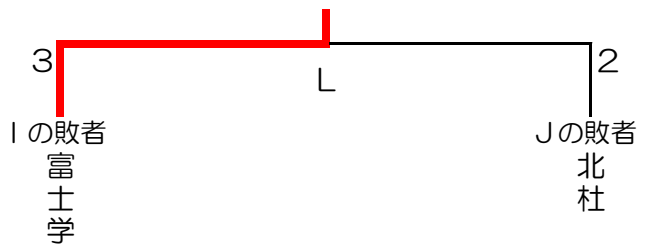

男子 5~8位トーナメント

7・8位

女子 5~8位トーナメント