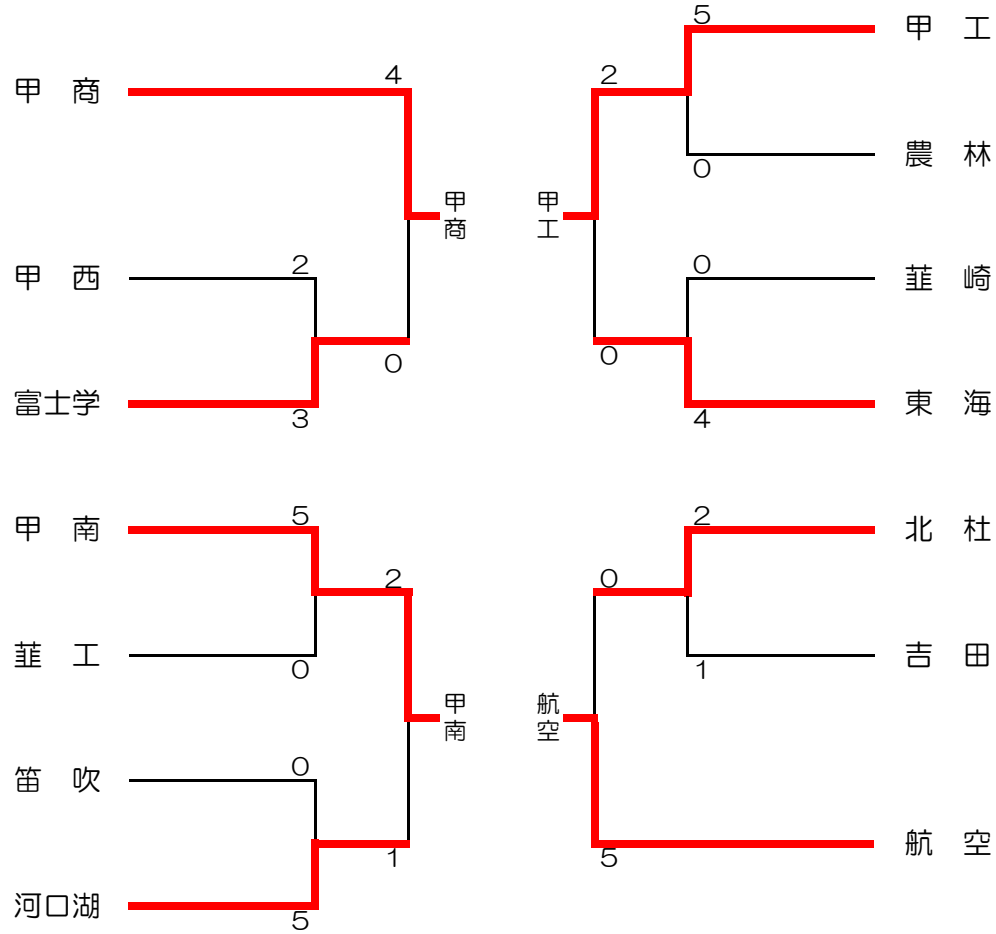

令和4年度 第32回全国高等学校剣道選抜大会県予選

日時：令和5年1月21日（土）
 場所：笛吹市いちのみや桃の里スポーツ公園
 集合：8時30分

男子

女子

男子結果	
1位	甲府商業
2位	日本航空
3位	甲府工業
4位	甲府南
5位	東海大甲府
6位	富士河口湖
7位	富士学苑
8位	北杜

女子結果	
1位	日本航空
2位	甲府南
3位	甲府商業
4位	東海大甲府
5位	富士河口湖
6位	北杜

男子 5~8位トーナメント

7・8位

女子 5~8位トーナメント

男子決勝リーグ

	甲商	甲南	甲工	航空	勝点数	勝者数	取得本数	順位
甲商		$\frac{5}{3}$	$\frac{7}{4}$	$\frac{2}{1}$	3	8	14	1
甲南	$\frac{3}{2}$		$\frac{4}{0}$	$\frac{2}{1}$	0	3	9	4
甲工	$\frac{1}{1}$	$\frac{7}{3}$		$\frac{2}{1}$	1	5	10	3
航空	$\frac{1}{0}$	$\frac{5}{3}$	$\frac{6}{4}$		2	7	12	2