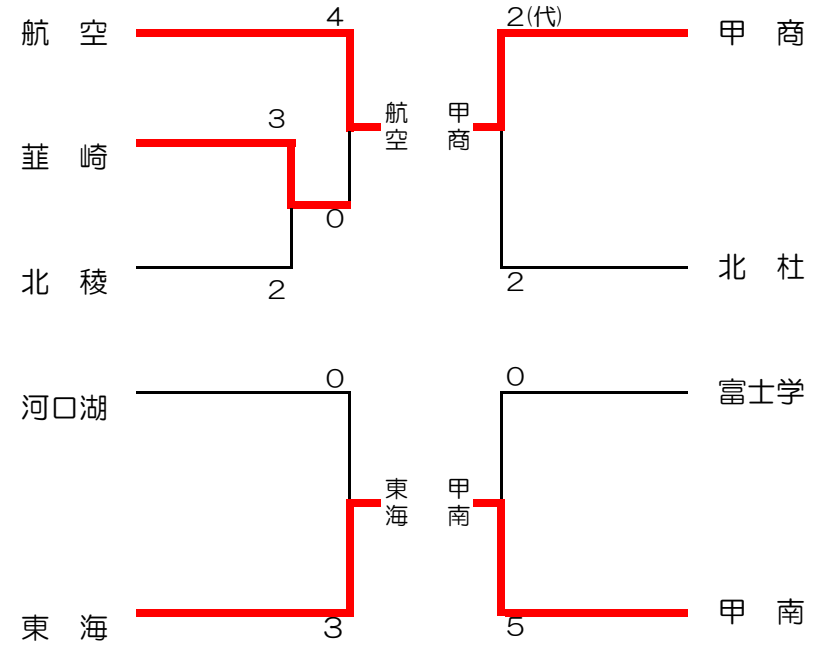

令和4年度 第32回全国高等学校剣道選抜大会県予選

日時：令和5年1月21日（土）
 場所：笛吹市いちのみや桃の里スポーツ公園
 集合：8時30分

男子

女子

男子結果	
1位	甲府商業
2位	日本航空
3位	甲府工業
4位	甲府南
5位	東海大甲府
6位	富士河口湖
7位	富士学苑
8位	北杜

女子結果	
1位	日本航空
2位	甲府南
3位	甲府商業
4位	東海大甲府
5位	富士河口湖
6位	北杜

男子 5~8位トーナメント