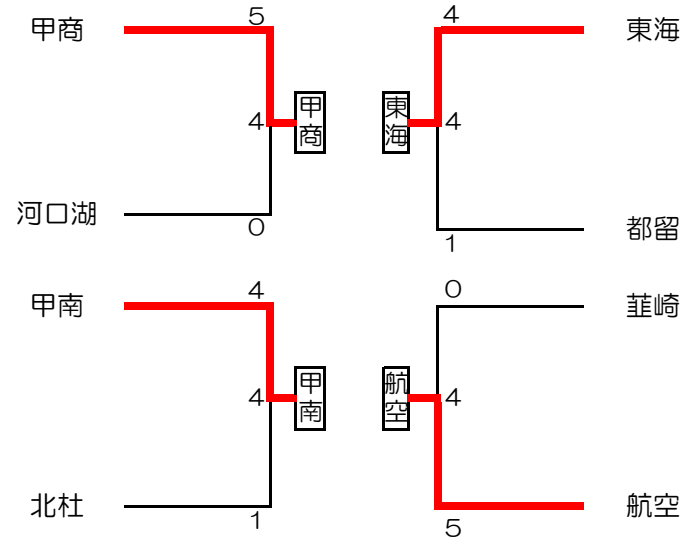

令和3年度 全国高等学校総合体育大会剣道大会山梨県予選

団体戦

日時：令和3年6月12日（土）
 場所：笛吹市いちのみや桃の里
 スポーツ公園

集合：8時20分

男子

< 第1試合場 >

< 第3試合場 >

< 第2試合場 >

< 第4試合場 >

女子

< 第1試合場 >

< 第3試合場 >

< 第2試合場 >

< 第4試合場 >