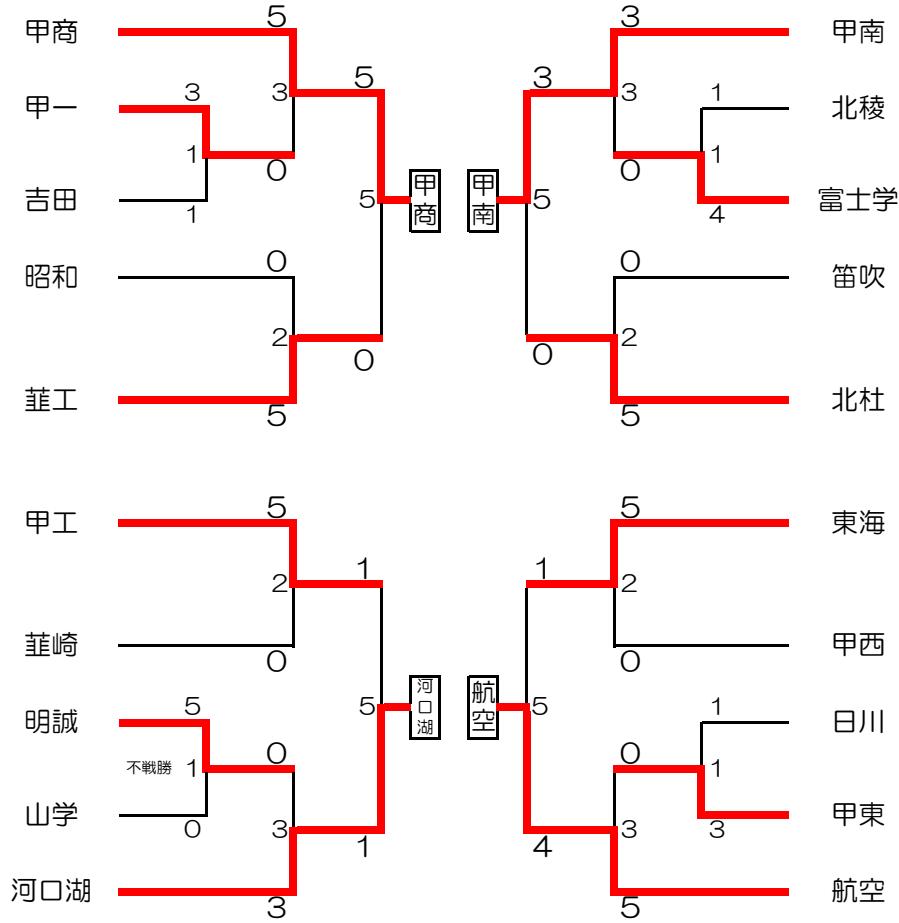

令和3年度 全国高等学校総合体育大会剣道大会山梨県予選

団体戦

日時：令和3年6月12日（土）
 場所：笛吹市いちのみや桃の里
 スポーツ公園

集合：8時20分

男子

< 第1試合場 >

< 第3試合場 >

< 第2試合場 >

< 第4試合場 >

女子

< 第1試合場 >

< 第3試合場 >

< 第2試合場 >

< 第4試合場 >