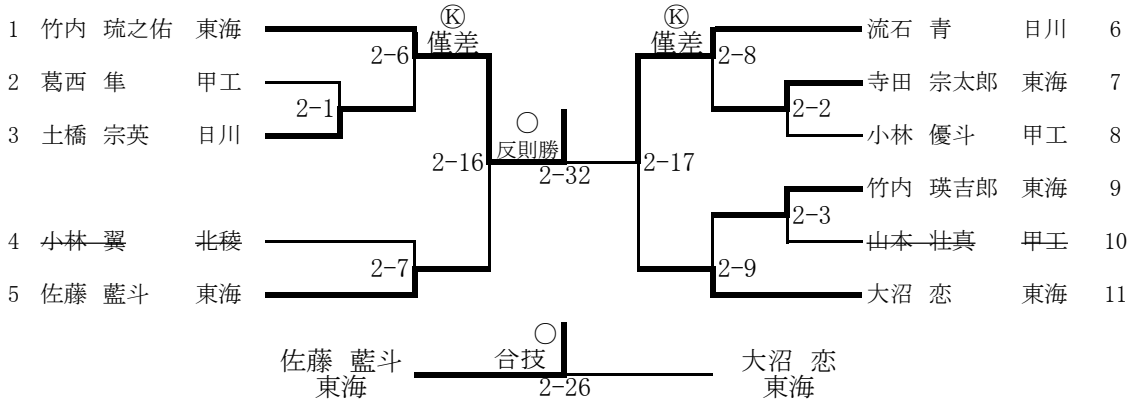

令和8年度 第75回 全国高等学校総合体育大会県予選(個人)

開催日:令和8年6月13日(土)

場所:小瀬武道館 第二武道場

男子個人

-60kg