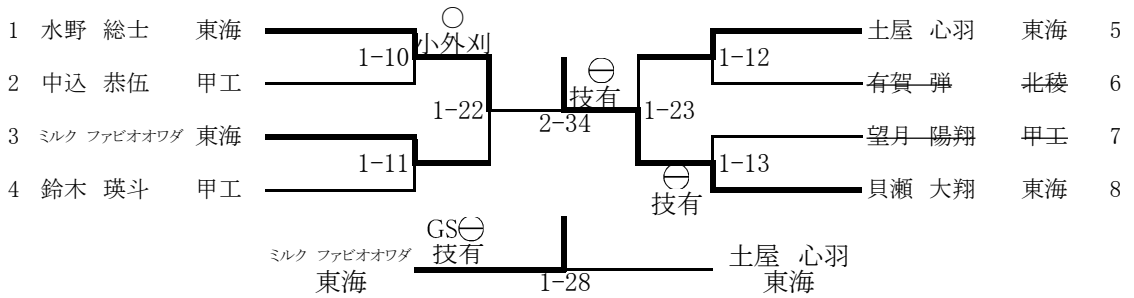

令和8年度 第75回 全国高等学校総合体育大会県予選(個人)

開催日:令和8年6月13日(土)

場所:小瀬武道館 第二武道場

男子個人

-60kg

-66kg

-73kg