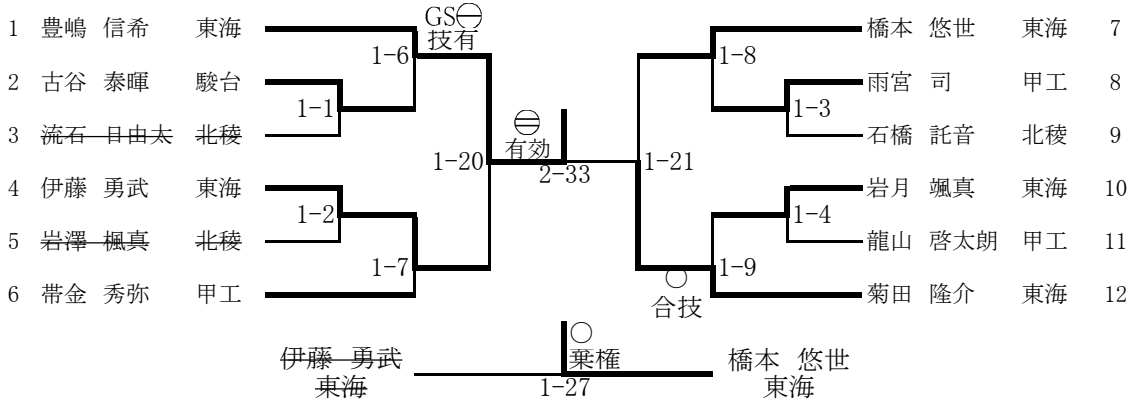

令和8年度 第75回 全国高等学校総合体育大会県予選(個人)

開催日:令和8年6月13日(土)

場所:小瀬武道館 第二武道場

男子個人

-60kg

-66kg

-73kg