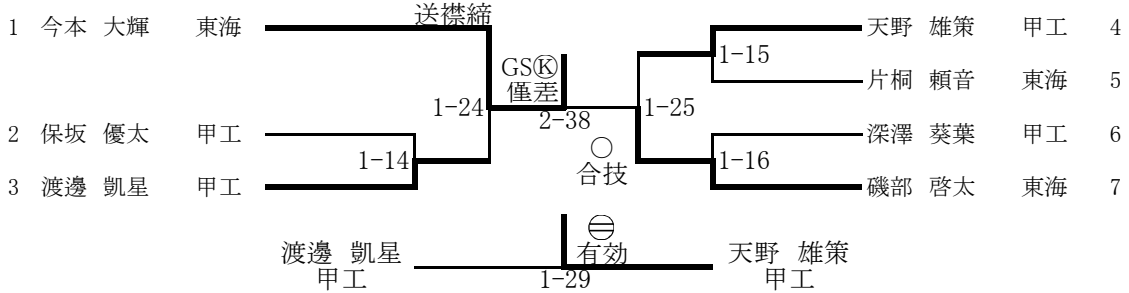

-81kg

-90kg

-100kg

+100kg