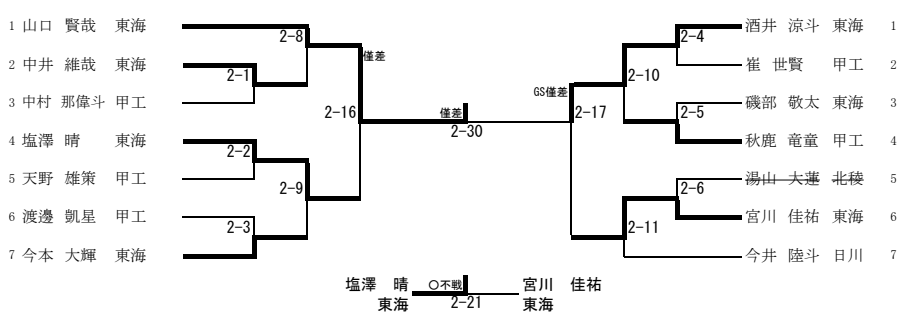

令和6年度 第47回全国高等学校柔道選手権大会県予選（個人）大会

開催日 令和7年1月18日(土)
場所 小瀬武道館 第二武道場

男子

60kg級

66kg級

73kg級

81kg級

無差別

令和6年度 第47回全国高等学校柔道選手権大会県予選（個人）大会

開催日 令和7年1月18日（土）
場 所 小瀬武道館 第二武道場

女子
48kg級

1 川野 幸音 富士学  古屋 まりな 北稜 2

52kg級

1 太田 和花 富士学  市川 夢珂 富士学 2

57kg級

	矢耨（富士学）	渡邊（北稜）	久島（都留）	勝	負	順位
矢耨（富士学）		○	○	2	0	1
渡邊（北稜）	△		○	1	1	2
久島（都留）	△	△		0	2	3