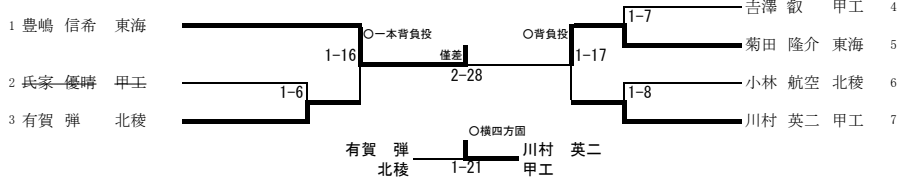

令和6年度 第47回全国高等学校柔道選手権大会県予選（個人）大会

開催日 令和7年1月18日(土)
場所 小瀬武道館 第二武道場

男子

60kg級

66kg級

73kg級

81kg級

無差別