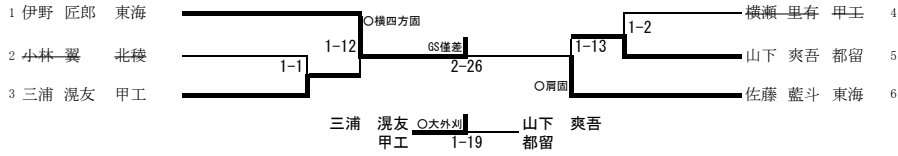

令和6年度 第47回全国高等学校柔道選手権大会県予選（個人）大会

開催日 令和7年1月18日(土)
場所 小瀬武道館 第二武道場

男子

60kg級

66kg級

73kg級

81kg級

無差別