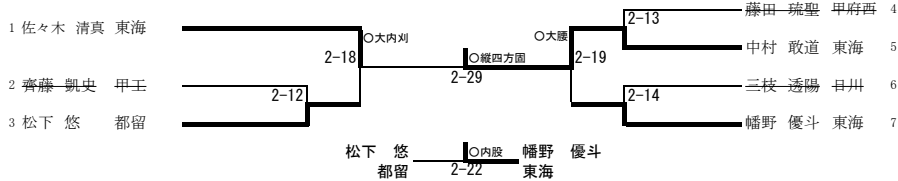

令和6年度 第47回全国高等学校柔道選手権大会県予選（個人）大会

開催日 令和7年1月18日(土)
場所 小瀬武道館 第二武道場

男子

60kg級

66kg級

73kg級

81kg級

無差別