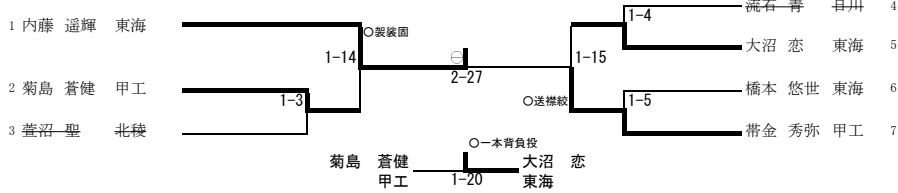

令和6年度 第47回全国高等学校柔道選手権大会県予選（個人）大会

開催日 令和7年1月18日(土)
場所 小瀬武道館 第二武道場

男子

60kg級

66kg級

73kg級

81kg級

無差別