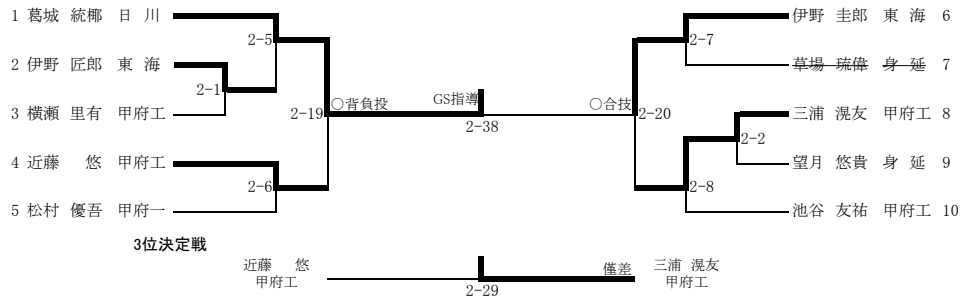

令和5年度 第72回 全国高等学校総合体育大会県予選(個人)

開催日 令和5年6月17日(土)  
場 所 小瀬武道館 第二武道場

-60kg級

-66kg級

-73kg級

-81kg級

-90kg級

-100kg級

100kg超級

	関澤(東海)	三瓶(東海)	中井(東海)	中村(甲府工)	今井(日川)	勝	負	順位
関澤(東海)		○	○	○	不戦勝○	4	0	1
三瓶(東海)	△		○	○	不戦勝○	3	1	2
中井(東海)	△	△		○	不戦勝○	2	2	3
中村(甲府工)	△	△	△		不戦勝○	1	3	4
今井(日川)	不戦負△	不戦負△	不戦負△	不戦負△				

関澤 拓海  
三瓶 悠貴  
中井 維哉  
中村那偉斗  
今井 陸斗