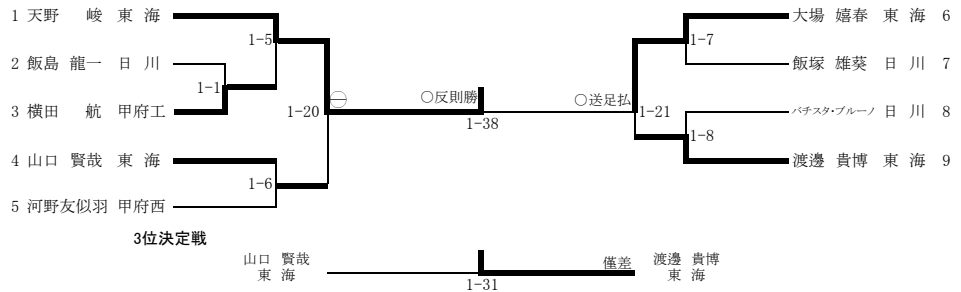

令和5年度 第72回 全国高等学校総合体育大会県予選(個人)

開催日 令和5年6月17日(土)  
場 所 小瀬武道館 第二武道場

-60kg級

-66kg級

-73kg級

-81kg級

-90kg級

-100kg級

100kg超級

	関澤(東海)	三瓶(東海)	中井(東海)	中村(甲府工)	今井(日川)	勝	負	順位
関澤(東海)		○	○	○	不戦勝○	4	0	1
三瓶(東海)	△		○	○	不戦勝○	3	1	2
中井(東海)	△	△		○	不戦勝○	2	2	3
中村(甲府工)	△	△	△		不戦勝○	1	3	4
今井(日川)	不戦負△	不戦負△	不戦負△	不戦負△				

関澤 拓海  
三瓶 悠貴  
中井 維哉  
中村那偉斗  
今井 陸斗