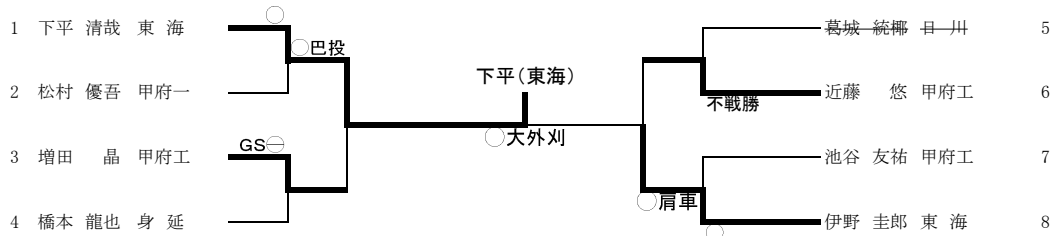

第44回全国高等学校柔道選手権大会県予選（個人試合）

開催日 令和4年1月22日（土）

場所 小瀬スポーツ公園 武道館 第二武道場

男子個人組み合わせ

-60kg級

-66kg級

	楠(東海)	齊藤(東海)	依田(甲工)	望月(身延)	勝	負	順	
1 楠(東海)		⊖	○		2	0	1	楠 拓海
2 齊藤(東海)	△		○		1	1	2	齊藤 兼史
3 依田(甲工)	△	△			0	2	3	依田 祐季
4 望月(身延)								望月 大聖

最終戦 楠(東海) ⊖優勢 齊藤(東海)

-73kg級

-81kg級

無差別級

女子個人組み合わせ

−48kg級

	黍田(富学)	遠藤(駿台)	近藤(河口湖)	久保寺(都留)	勝	負	順位	
黍田(富学)		○	○		2	0	1	黍田 紫月
遠藤(駿台)	△		○		1	1	2	遠藤 弥空
近藤(河口湖)	△	△			0	2	3	近藤 春菜
久保寺(都留)								久保寺 奈丹

最終戦 黍田(富学) ○縦四方固 遠藤(駿台)