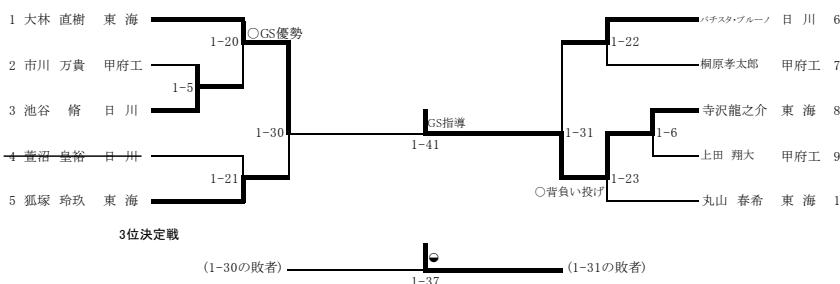

令和4年度 第71回 全国高等学校総合体育大会県予選(個人)

開催日 令和4年6月11日(土)
場 所 石和清流館

-60kg級

-66kg級

-73kg級

-81kg級

-90kg級

-100kg級

100kg超級