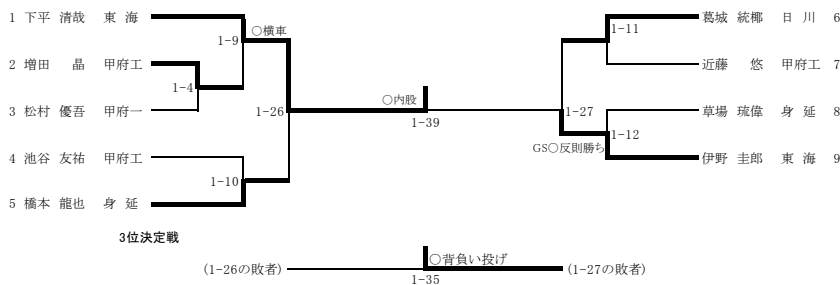

令和4年度 第71回 全国高等学校総合体育大会県予選(個人)

開催日 令和4年6月11日(土)
場 所 石和清流館

-60kg級