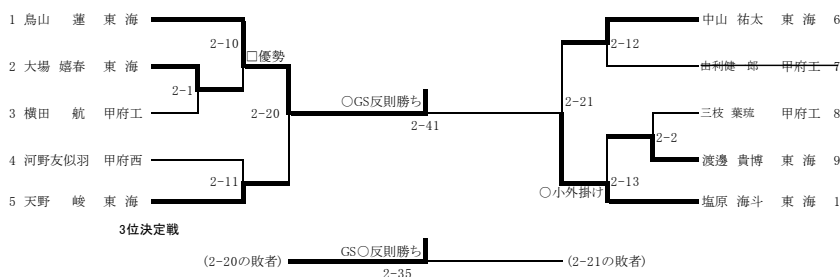

令和4年度 第71回 全国高等学校総合体育大会県予選(個人)

開催日 令和4年6月11日(土)
場 所 石和清流館

-60kg級

-66kg級

-73kg級

-81kg級

-90kg級

-100kg級

100kg超級