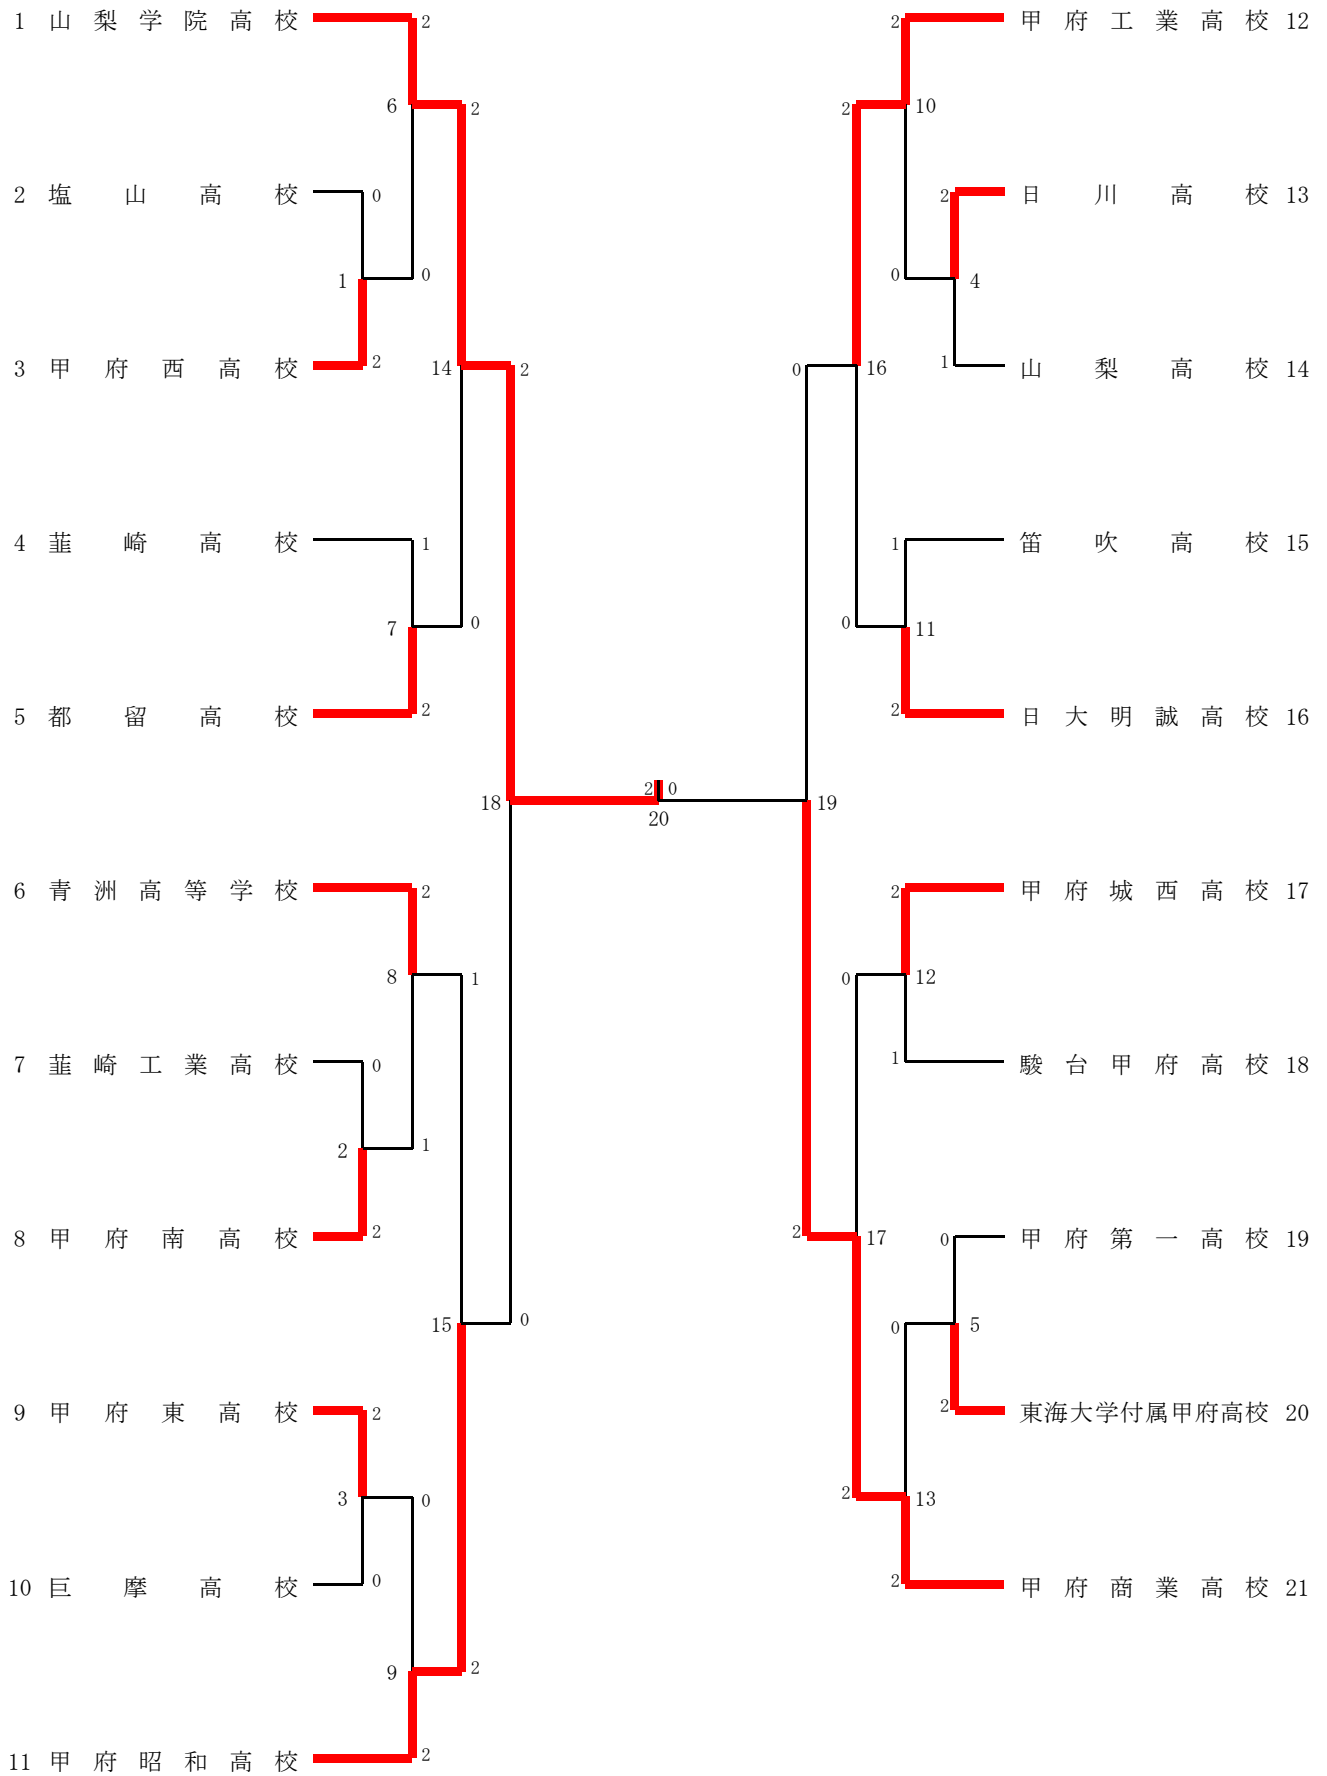

1 男子団体一次予選(1BT)

1 男子団体一次予選(1BT)

1回戦1BT1			1回戦1BT2			1回戦1BT3															
塩山高	0	-	2	甲西高	董工高	0	-	2	甲南高	甲東高	2	-	0	巨摩高							
D1	古屋 翔真	13	-	21	佐藤 魁	D1	山野 良征	10	-	21	上田 陽輝	D1	西牧 充喜	12	-	21	山田 康太	D1			
	梶野 凌玖	3	-	21	中山 瑠碧	D1	小野 悠馬	9	-	21	塩原 大成	D1	澤田 京助	21	-	17	山田 聖翔	D1			
S1	渡辺 冬陽	0	18	-	21	伊勢 隼	S1	竹之内 優斗	0	7	-	21	S1	岩佐 幸延	2	21	-	11	後藤 輝	S1	
D2	池田 健	0	-	-	0	佐野 哉太	D2	横森陽向	0	-	-	0	井上 陽木	D2	小田切 侑斗	0	21	-	19	岡 峻生	D2
	日原 琉偉					三雲 琥弥太		齊藤 悠和					佐田 悠音		久保 心晴		11	-	11	窪田 悠人	
1回戦1BT4			1回戦1BT5			2回戦1BT6															
日川高	2	-	-	1	山梨高	甲一高	0	-	-	2	東海高	学院高	2	-	-	0	甲西高				
D1	雨宮 琉希矢	1	19	-	21	近藤 佑樹	D1	田中 清太郎	0	16	-	21	D1	大澤 夏來	2	21	-	7	佐藤 魁	D1	
	野澤 廉					塩沢 輝		堀内 稜平					大澤 聖河						中山 瑠碧		
S1	飯田 康太	2	21	-	14	0	S1	佐野 友哉	0	19	-	21	S1	熊耳 和希	2	21	-	4	伊勢 隼	S1	
D2	浅葉 洸汰	2	21	-	13	0	D2	河野 航大	0	-	-	0	D2	荒瀬 尊翔	0	21	-	2	三雲 琥弥太	D2	
	守屋 玄柱					小林 大集		川端 一志					鈴木 啓真						佐野 哉太		
2回戦1BT7			2回戦1BT8			2回戦1BT9															
韮崎高	1	-	-	2	都留高	青洲高	2	-	-	1	甲南高	甲東高	0	-	-	2	昭和高				
D1	須長 榛	0	12	-	21	須田 健	D1	竹ノ内 利徠	2	21	-	10	D1	穂坂 映彰	0	9	-	21	政門 昊汰	D1	
	福井 杜和					小泉 柊陽		深沢 修平					渡邊 空哉						石井 太羅		
S1	田中 智貴	2	21	-	16	0	S1	金丸 晴音	0	12	-	21	S1	岩佐 幸延	1	11	-	21	篠崎 奏輝	S1	
						後藤 大翔															
D2	三井 孝太	0	5	-	21	0	D2	渡邊 悠生	2	22	-	18	D2	小田切 侑斗	0	16	-	21	島田 康佑	D2	
	小池 慎之介					山口 雄吏		榛原 音弥					澤田 京助						久住 拓暉		
2回戦1BT10			2回戦1BT11			2回戦1BT12															
甲工高	2	-	-	0	日川高	笛吹高	1	-	-	2	明誠高	城西高	2	-	-	1	駿台高				
D1	沓澤 颯輝	2	21	-	11	0	D1	丸山 奨太	0	21	-	12	D1	野澤 藍仁	2	21	-	18	清水 慎之介	D1	
	下田 侑					野澤 廉		井上 雄登					野澤 藍仁						水谷 星音		
S1	篠崎 理央	2	21	-	9	0	S1	櫻田 嘉広	0	10	-	21	S1	田村 真大	0	11	-	21	弦間 璃空	S1	
						飯田 康太		天野 雄太					大森 裕斗								
D2	石原 健之介	0	-	-	0	浅葉 洸汰	D2	矢崎 大翔	0	17	-	21	D2	小原 巧己	0	21	-	12	藤原 悠生	D2	
	井田 恒聖					守屋 玄柱							小林 樹季						山田 光晟		
2回戦1BT13			3回戦1BT14			3回戦1BT15															
東海高	0	-	-	2	甲商高	学院高	2	-	-	0	都留高	青洲高	1	-	-	2	昭和高				
D1	上杉 稔弥	0	14	-	21	0	D1	荒瀬 尊翔	2	21	-	17	D1	竹ノ内 利徠	2	21	-	13	島田 康佑	D1	
	土橋 遥					伊藤 梨一		鈴木 啓真					深沢 修平						久住 拓暉		
S1	朝川 亮	0	3	-	21	0	S1	和川 竜也	2	21	-	5	S1	金丸 晴音	0	15	-	21	篠崎 奏輝	S1	
						秋山 真那斗															
D2	飯森 泓錦	0	-	-	0	奥脇 愛斗	D2	萩原 稀羅	0	-	-	0	D2	渡邊 悠生	0	20	-	22	政門 昊汰	D2	
	高島 壮					笠井 龍牙		松浦 聖河					榛原 音弥						石井 太羅		
3回戦1BT16			3回戦1BT17			4回戦1BT18															
甲工高	2	-	-	0	明誠高	城西高	0	-	-	2	甲商高	学院高	2	-	-	0	昭和高				
D1	石原 健之介	2	21	-	13	0	D1	野澤 藍仁	0	9	-	21	D1	大澤 夏來	2	21	-	9	篠崎 奏輝	D1	
	井田 恒聖					浅野 博喜		小笠原 涉太					和川 竜也						石井 太羅		
S1	篠崎 理央	2	21	-	13	0	S1	田村 真大	0	8	-	21	S1	萩原 稀羅	1	11	-	8	政門 昊汰	S1	
						廣谷 碧太															
D2	沓澤 颯輝	0	-	-	0	小原 巧己	D2	大森 裕斗	0	-	-	0	D2	鈴木 啓真	2	21	-	7	五十嵐 悠月	D2	
	下田 侑					小林 樹季		杉田 遼哉					荒瀬 尊翔						上田 タクミ		
4回戦1BT19			決勝1BT20			1BT21															
甲工高	0	-	-	2	甲商高	学院高	2	-	-	0	甲商高	0	-	-	0	昭和高					
D1	石原 健之介	0	21	-	18	0	D1	大澤 夏來	1	21	-	10	D1	伊藤 梨一	0	-	-	-	D1		
	井田 恒聖					伊藤 梨一		和川 竜也					佐野 太陽								
S1	篠崎 理央	0	18	-	21	0	S1	萩原 稀羅	2	21	-	9	S1	秋山 真那斗	0	-	-	-	S1		
						秋山 真那斗															
D2	沓澤 颯輝	0	16	-	21	0	D2	荒瀬 尊翔	2	21	-	12	D2	奥脇 愛斗	0	-	-	-	D2		
	下田 侑					笠井 龍牙		鈴木 啓真					笠井 龍牙								