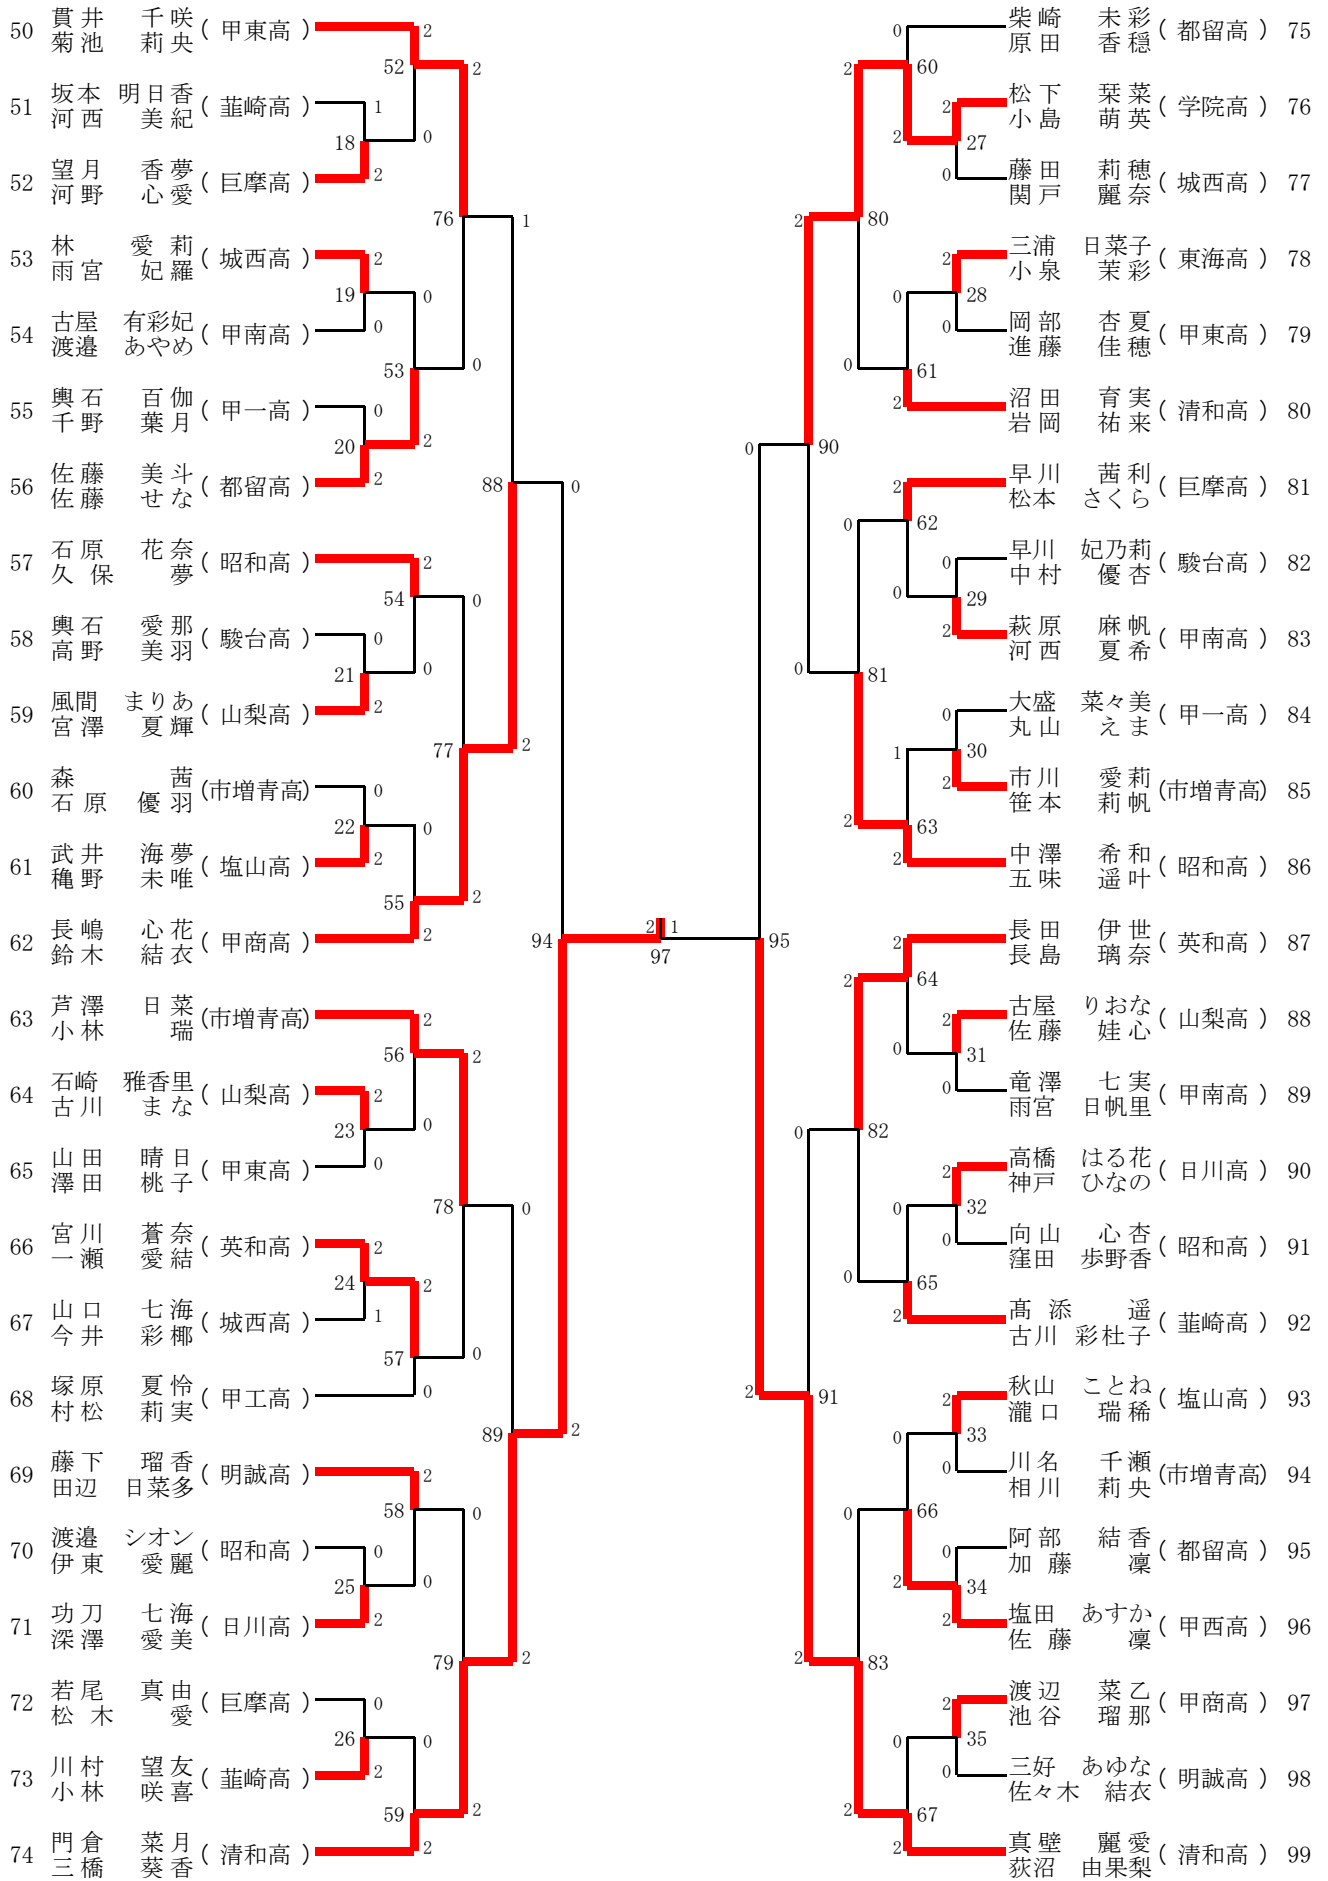

4 女子ダブルス (GD) -2