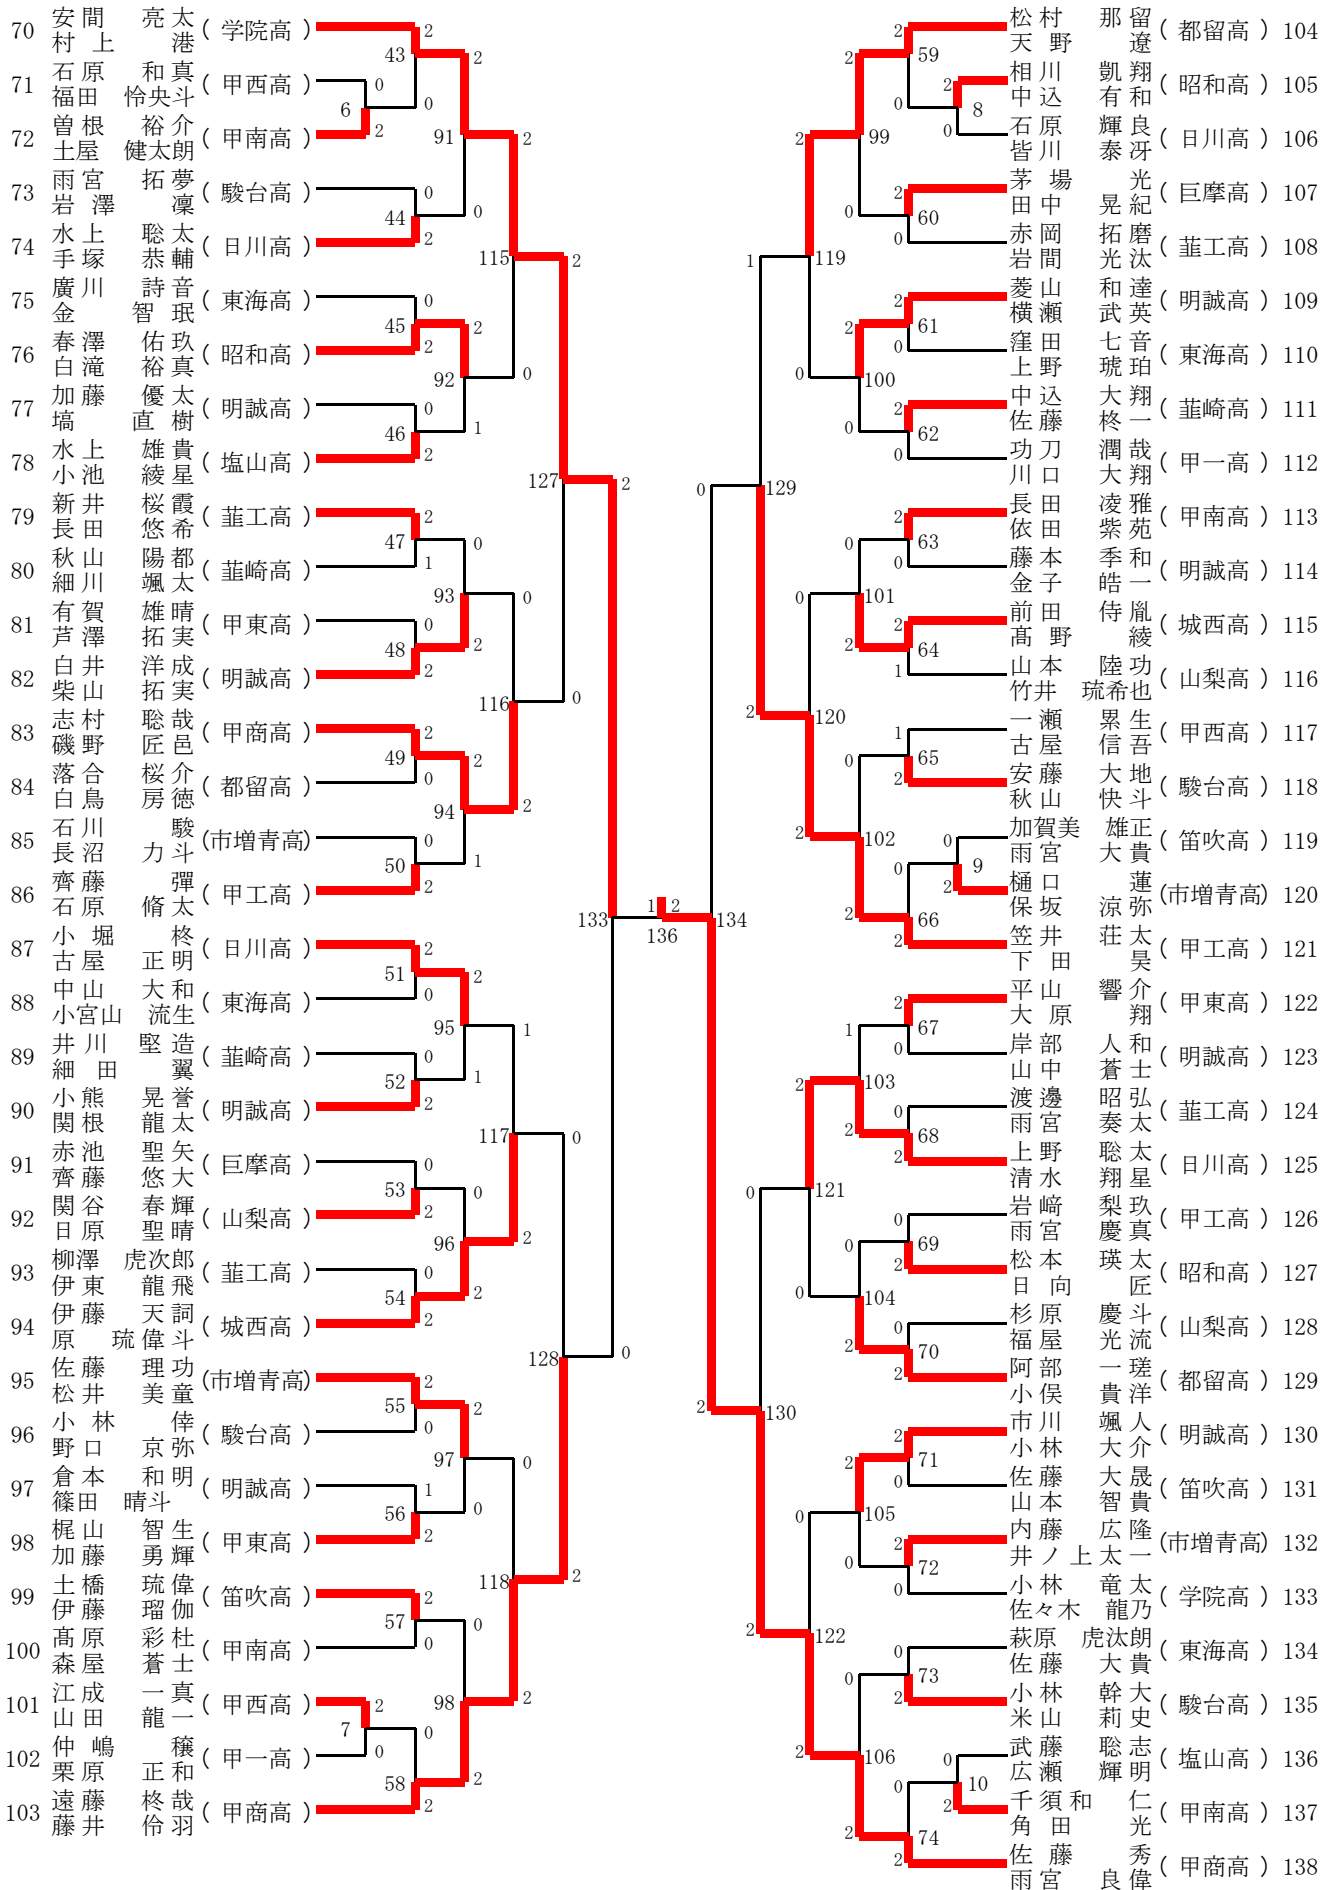

3 男子ダブルス (BD)-2