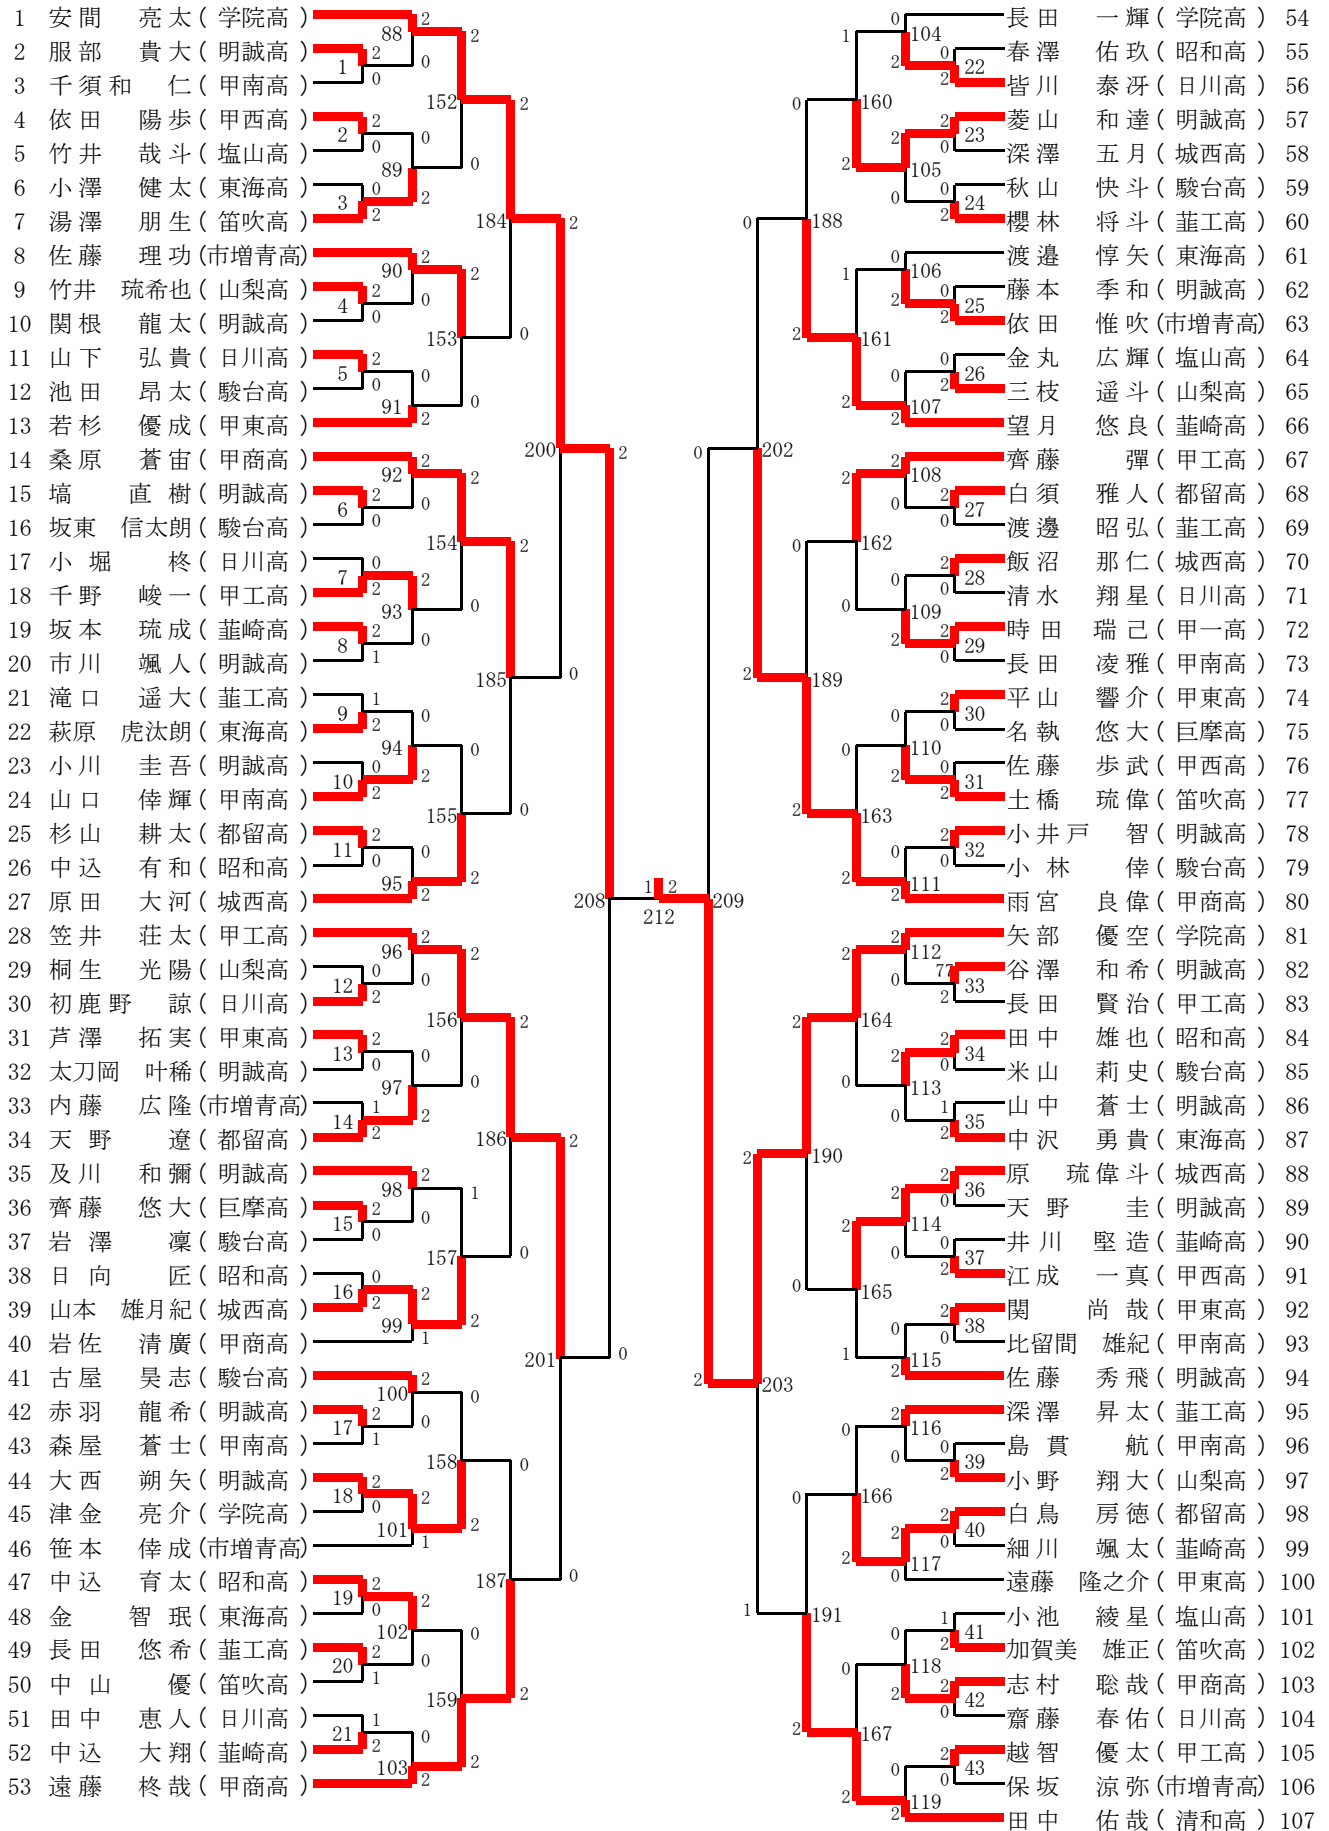

1 男子シングルス(BS)-1

1 男子シングルス (BS)-2

1 男子シングルス (BS)

服部 貴大 (明誠高)	1回戦BS1 15-2 15-10 0	千須和 仁 依田 陽歩 (甲南高) (甲西高)	1回戦BS2 15-7 15-7 0	竹井 哉斗 小澤 健太 (塩山高) (東海高)	1回戦BS3 3-15 3-15 2	湯澤 朋生 竹井 琉希也 (笛吹高) (山梨高)	1回戦BS4 15-4 15-11 0	関根 龍太 (明誠高)
山下 弘貴 (日川高)	1回戦BS5 15-2 15-9 0	池田 昂太 嶋 直樹 (駿台高) (明誠高)	1回戦BS6 15-6 15-9 0	坂東 信太郎 小堀 終 (駿台高) (日川高)	1回戦BS7 15-17 14-16 2	千野 峻一 坂本 琉成 (甲工高) (葦崎高)	1回戦BS8 12-15 15-1 1	市川 颯人 (明誠高)
滝口 遥大 (葦工高)	1回戦BS9 15-7 9-15 13-15 2	萩原 虎汰朗 小川 圭吾 (東海高) (明誠高)	1回戦BS10 14-16 8-15 2	山口 倅輝 杉山 耕太 (甲南高) (都留高)	1回戦BS11 15-12 15-11 0	中込 有和 桐生 光陽 (昭和高) (山梨高)	1回戦BS12 13-15 3-15 2	初鹿野 諒 (日川高)
芦澤 拓実 (甲東高)	1回戦BS13 15-9 15-7 0	太刀岡 叶稀 内藤 広隆 (明誠高) (市増青高)	1回戦BS14 1-15 17-15 7-15 2	天野 遼 齊藤 悠大 (都留高) (巨摩高)	1回戦BS15 15-5 16-14 0	岩澤 凜 日向 匠 (駿台高) (昭和高)	1回戦BS16 6-15 7-15 2	山本 雄月紀 (城西高)
赤羽 龍希 (明誠高)	1回戦BS17 16-14 6-15 15-8 2	森屋 蒼士 大西 朔久 (甲南高) (明誠高)	1回戦BS18 -	津金ヶ亮介 中込 育太 (学院高) (昭和高)	1回戦BS19 15-7 15-8 0	金 智珉 長田 悠希 (東海高) (葦工高)	1回戦BS20 8-15 15-9 15-11 2	中山 優 (笛吹高)
田中 恵人 (日川高)	1回戦BS21 15-7 7-15 13-15 2	中込 大翔 春澤 佑玖 (葦崎高) (昭和高)	1回戦BS22 10-15 12-15 2	皆川 泰苒 菱山 和達 (日川高) (明誠高)	1回戦BS23 15-9 15-9 0	深澤 五月 秋山 快斗 (城西高) (駿台高)	1回戦BS24 11-15 8-15 2	櫻林 将斗 (葦工高)
藤本 季和 (明誠高)	1回戦BS25 0-15 3-15 2	依田 惟吹 金丸 広輝 (市増青高) (塩山高)	1回戦BS26 10-15 12-15 2	三枝 遥斗 白須 雅人 (山梨高) (都留高)	1回戦BS27 15-9 15-9 0	渡邊 昭弘 飯沼 那仁 (葦工高) (城西高)	1回戦BS28 -	清水ヶ翔星 (日川高)
時田 瑞己 (甲一高)	1回戦BS29 15-13 15-11 2	長田 凌雅 平山 響介 (甲南高) (甲東高)	1回戦BS30 15-9 15-13 0	名執 悠大 佐藤 歩武 (巨摩高) (甲西高)	1回戦BS31 11-15 9-15 2	土橋 琉偉 小井戸 智 (笛吹高) (明誠高)	1回戦BS32 15-8 15-7 0	小林 倅 (駿台高)
谷澤 和希 (明誠高)	1回戦BS33 6-15 14-16 2	長田 賢治 田中 雄也 (甲工高) (昭和高)	1回戦BS34 15-4 15-8 0	米山 莉史 山中 蒼士 (駿台高) (明誠高)	1回戦BS35 15-13 20-21 14-16 2	中沢 勇貴 原 琉偉斗 (東海高) (城西高)	1回戦BS36 15-6 15-3 0	天野 圭 (明誠高)
井川 堅造 (葦崎高)	1回戦BS37 11-15 7-15 2	江成 一真 関 尚哉 (甲西高) (甲東高)	1回戦BS38 15-9 15-7 0	比留間 雄紀 島貫 航 (甲南高) (甲南高)	1回戦BS39 8-15 4-15 2	小野 翔大 白鳥 房徳 (山梨高) (都留高)	1回戦BS40 15-13 15-8 0	細川 颯太 (葦崎高)
小池 綾星 (塩山高)	1回戦BS41 15-10 12-15 11-15 2	加賀美 雄正 志村 聡哉 (笛吹高) (甲商高)	1回戦BS42 15-10 17-15 0	齋藤 春佑 越智 優太 (日川高) (甲工高)	1回戦BS43 15-10 21-19 0	保坂 涼弥 依田 紫苑 (市増青高) (甲南高)	1回戦BS44 15-9 15-7 0	望月 力輝 (巨摩高)
相川 凱翔 (昭和高)	1回戦BS45 15-10 15-12 2	飯野 滉太 山本 智貴 (甲東高) (笛吹高)	1回戦BS46 7-15 3-15 2	田中 大登 小林 幹大 (明誠高) (駿台高)	1回戦BS47 11-15 11-15 2	水上 恵斗 中村 俊介 (塩山高) (都留高)	1回戦BS48 15-11 15-10 0	上村 青澄 (日川高)
上野 聡太 (日川高)	1回戦BS49 15-6 12-15 7-15 2	和田 隆之介 小熊 晃誉 (明誠高) (明誠高)	1回戦BS50 15-11 15-10 1	土屋 希望 大木ヶ理矢 (甲東高) (駿台高)	1回戦BS51 -	秋山 陽日琉 山田 龍一 (城西高) (甲西高)	1回戦BS52 20-18 12-15 8-15 2	米永 光希 (葦工高)
佐藤 終一 (葦崎高)	1回戦BS53 12-15 15-8 15-5 2	小林 大介 丸山 輝 (明誠高) (甲工高)	1回戦BS54 15-5 15-9 0	角田 光 岩谷 駿佑 (甲南高) (山梨高)	1回戦BS55 15-6 15-3 0	雨宮 拓夢 小原 史也 (駿台高) (笛吹高)	1回戦BS56 -	有賀ヶ維晴 (甲東高)
金子 皓一 (明誠高)	1回戦BS57 3-15 8-15 2	古屋 成隆 下田 昊 (日川高) (甲工高)	1回戦BS58 15-9 15-3 0	白滝 裕真 岸部 人和 (昭和高) (明誠高)	1回戦BS59 6-15 4-15 2	磯野 匠邑 雨宮 奏太 (甲商高) (葦工高)	1回戦BS60 15-15 15-13 5-15 2	前澤 佳月 (市増青高)
古屋 匠海 (都留高)	1回戦BS61 15-8 15-7 0	松本 瑛太 土屋 晴 (昭和高) (巨摩高)	1回戦BS62 15-10 15-3 0	井ノ上太一 柳澤 虎次郎 (市増青高) (葦工高)	1回戦BS63 15-6 15-10 0	吉住 直樹 小林 蒼唯 (明誠高) (葦崎高)	1回戦BS64 15-11 15-8 0	高原 彩杜 (甲南高)
清水 脩吾 (明誠高)	1回戦BS65 13-15 6-15 2	小松 蒼唯 西田 想 (甲西高) (明誠高)	1回戦BS66 8-15 7-15 2	安藤 大地 樋口 蓮 (駿台高) (市増青高)	1回戦BS67 8-15 13-15 2	藤井 伶羽 青柳 翔空 (甲商高) (城西高)	1回戦BS68 10-15 4-15 2	松村 那留 (都留高)
上野 大智 (甲工高)	1回戦BS69 15-2 15-5 0	細田 翼 吉田 悠人 (葦崎高) (明誠高)	1回戦BS70 16-18 12-15 2	雨宮 大貴 石原 脩太 (笛吹高) (甲工高)	1回戦BS71 -	三ヶヶ桜楮 神 拓海 (市増青高) (城西高)	1回戦BS72 15-9 15-6 0	河野 真弥 (山梨高)
久野 颯 (明誠高)	1回戦BS73 10-15 9-15 2	秋山 陽都 横瀬 武英 (葦崎高) (明誠高)	1回戦BS74 15-6 15-8 0	浅川 湧亜 川上 雄平 (甲東高) (甲南高)	1回戦BS75 15-7 15-17 12-15 2	櫻本 誠士 田中 喜童 (葦工高) (昭和高)	1回戦BS76 5-15 11-15 2	田中 光雅 (笛吹高)
松井 美童 (市増青高)	1回戦BS77 15-3 15-5 0	土屋 創 佐々木 颯 (甲南高) (葦崎高)	1回戦BS78 5-15 7-15 2	杉山 遥斗 伊藤 天詞 (甲工高) (城西高)	1回戦BS79 15-10 7-15 12-15 2	佐野 陽向 横山 怜 (甲一高) (清和高)	1回戦BS80 4-15 10-15 2	臼井 力 (甲商高)
野口 京弥 (駿台高)	1回戦BS81 5-15 8-15 2	石原 輝良 櫻田 宗汰 (日川高) (甲東高)	1回戦BS82 15-12 15-10 0	加藤 優太 新井 桜霞 (明誠高) (葦工高)	1回戦BS83 15-13 10-15 11-15 2	丸山 正智 山本 陸人 (笛吹高) (甲南高)	1回戦BS84 12-15 11-15 2	飯島 大翔 (山梨高)
赤池ヶ聖矢 (巨摩高)	1回戦BS85 -	流石 侑典 山口 真永 (駿台高) (明誠高)	1回戦BS86 2-15 2-15 2	日出 和寿 中山 大和 (学院高) (東海高)	1回戦BS87 13-15 3-15 2	磯野 史侑 安間 亮太 (日川高) (学院高)	2回戦BS88 15-3 15-2 0	服部 貴大 (明誠高)
依田 陽歩 (甲西高)	2回戦BS89 11-15 9-15 2	湯澤 朋生 佐藤 理功 (笛吹高) (市増青高)	2回戦BS90 15-6 18-16 0	竹井 琉希也 山下 弘貴 (山梨高) (日川高)	2回戦BS91 6-15 7-15 2	若杉 優成 桑原 蒼宙 (甲東高) (甲商高)	2回戦BS92 15-5 15-3 0	嶋 直樹 (明誠高)