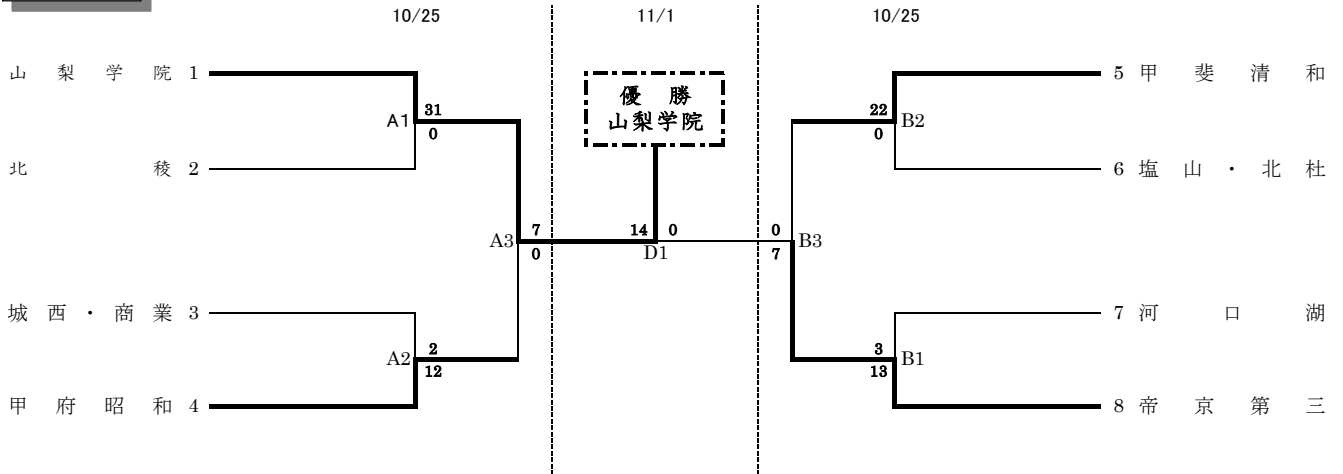

令和7年度高体連ソフトボール試合結果 トーナメント表 <新人大会>

日程 令和7年 10月25日(土) 釜無川スポーツ広場 A/B 女子
釜無工業グラウンド C 男子

令和7年 11月 1日(土) 釜無川スポーツ広場 D 女子

① 9:00~ ② 10:50~

女子

3位決定戦 11/1

男子

令和7年度高体連ソフトボール 大会1日目 各試合結果 <新人大会>

実施日 令和7年10月25日(土)
 会場 女子:釜無川スポーツ公園 A/B 男子:釜無工業グラウンド C
 参加チーム数 女子:7チーム 男子:2チーム

女子

会場:A1

1 回 戦	1	2	3	4	5	6	7	8	9	10	計	バッテリー
北 稜	0	0	0					3回コールド			0	飯寄 - 柏木
山梨学院	18	13	×								31	栗原・塚田 - 郷古

本塁打 船津②、小堀、加藤(山梨学院)