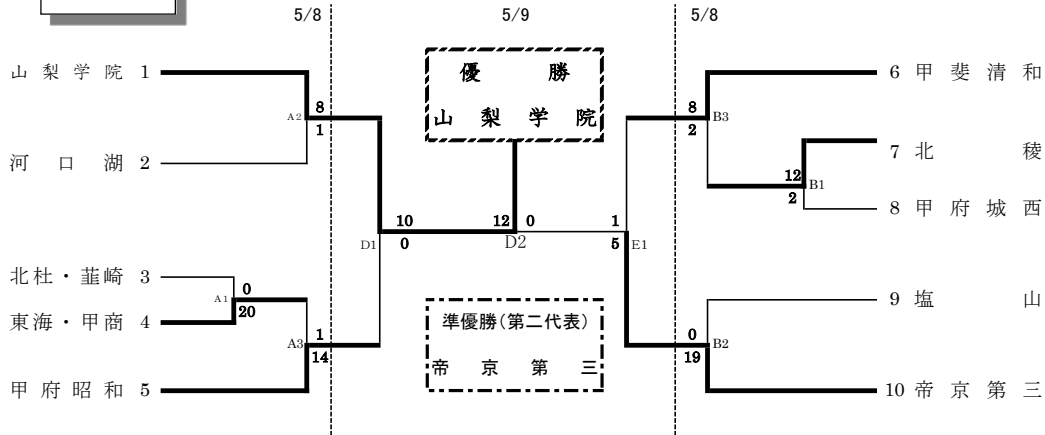

令和6年度高体連ソフトボール試合結果 トーナメント表 <総合体育大会>

日程 令和6年5月8日(水) 女子 釜無川スポーツ公園 A/B
 男子 釜無工業グラウンド C
 令和6年5月9日(木) 女子 釜無川スポーツ公園 D/E
 男子 釜無工業グラウンド F
 令和6年5月10日(金) 女子 予備日(釜無川スポーツ公園)
 男子 予備日(釜無工業グラウンド)

① 9:00~ ② 10:50~ ③ 12:40~ ④ 14:30~

女子

3位決定戦

<県総体女子結果>

順位	学校名	得点
1位	山 梨 学 院	5
2位	帝 京 第 三	3
3位	甲 斐 清 和	2
4位	甲 府 昭 和	1

<関東大会出場校>

関東大会第一代表	山 梨 学 院
関東大会第二代表	帝 京 第 三

男子

リーグ戦

	日川	東海	身延	結果
日川	—	勝	勝	2勝
東海	負	—	勝	1勝1敗
身延	負	負	—	2敗

<県総体男子結果>

順位	学校名	得点
1位	日 川	2
2位	東 海 大 甲 府	0.5
3位	身 延	0.5

<関東大会出場校>

関東大会第一代表	日 川
関東大会第二代表	東 海 大 甲 府