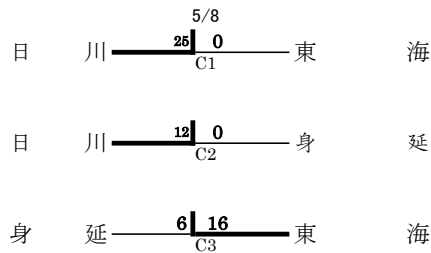

女子

3位決定戦

<県総体女子結果>

順位	学校名	得点
1位	山 梨 学 院	5
2位	帝 京 第 三	3
3位	甲 斐 清 和	2
4位	甲 府 昭 和	1

<関東大会出場校>

関東大会第一代表	山 梨 学 院
関東大会第二代表	帝 京 第 三

男子

リーグ戦

	日川	東海	身延	結果
日川	—	勝	勝	2勝
東海	負	—	勝	1勝1敗
身延	負	負	—	2敗

<県総体男子結果>

順位	学校名	得点
1位	日 川	2
2位	東 海 大 甲 府	0.5
3位	身 延	0.5

<関東大会出場校>

関東大会第一代表	日 川
関東大会第二代表	東 海 大 甲 府