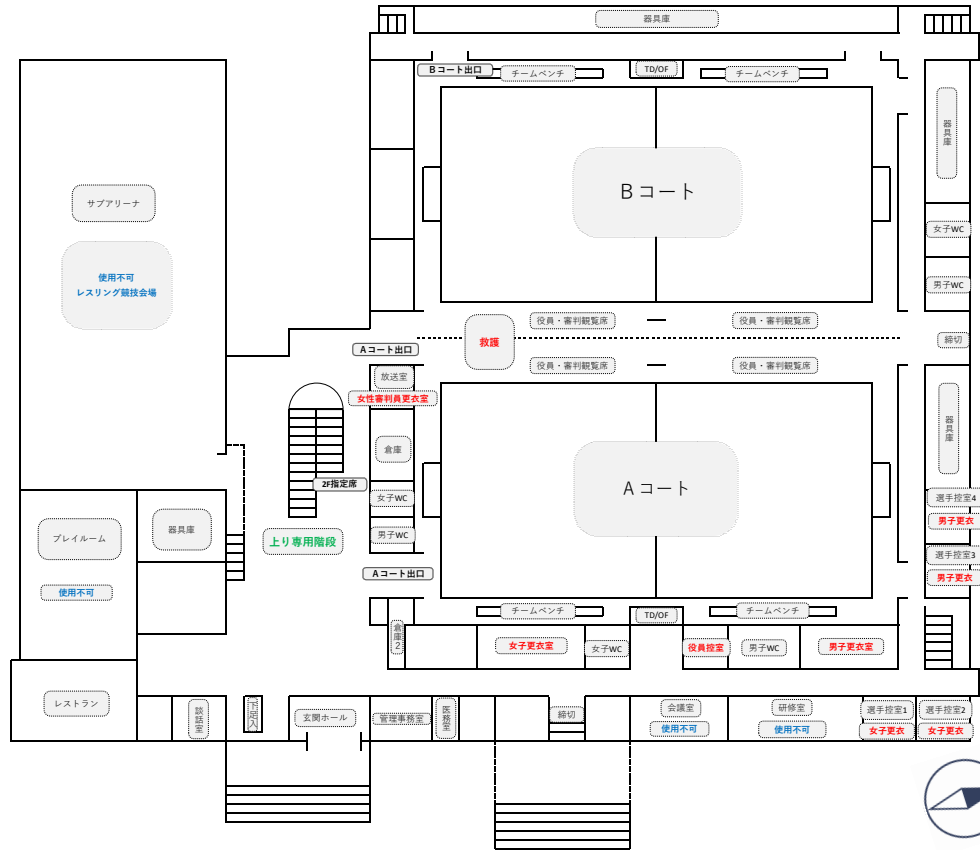

小瀬スポーツ公園体育館 1・2階平面図

(1階平面図)

(2階平面図)