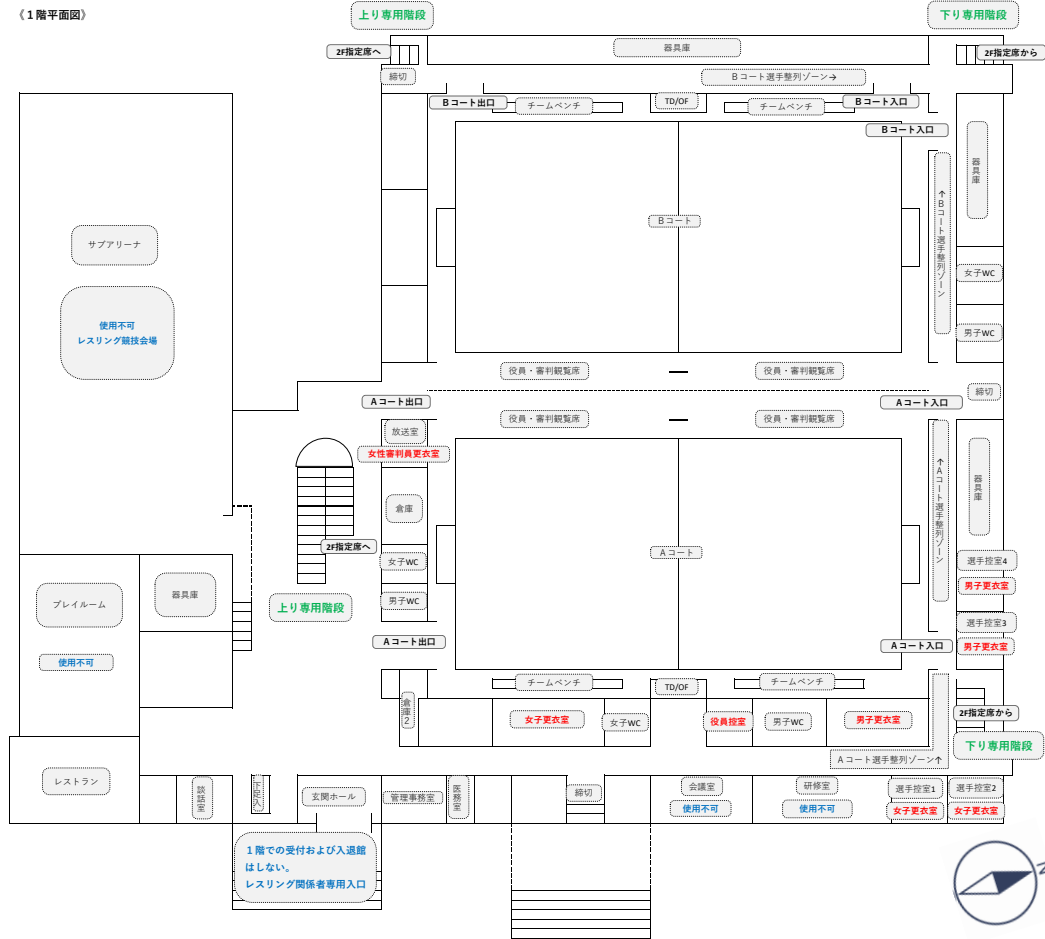

小瀬スポーツ公園体育館 1・2階平面図

(1階平面図)

(2階平面図)