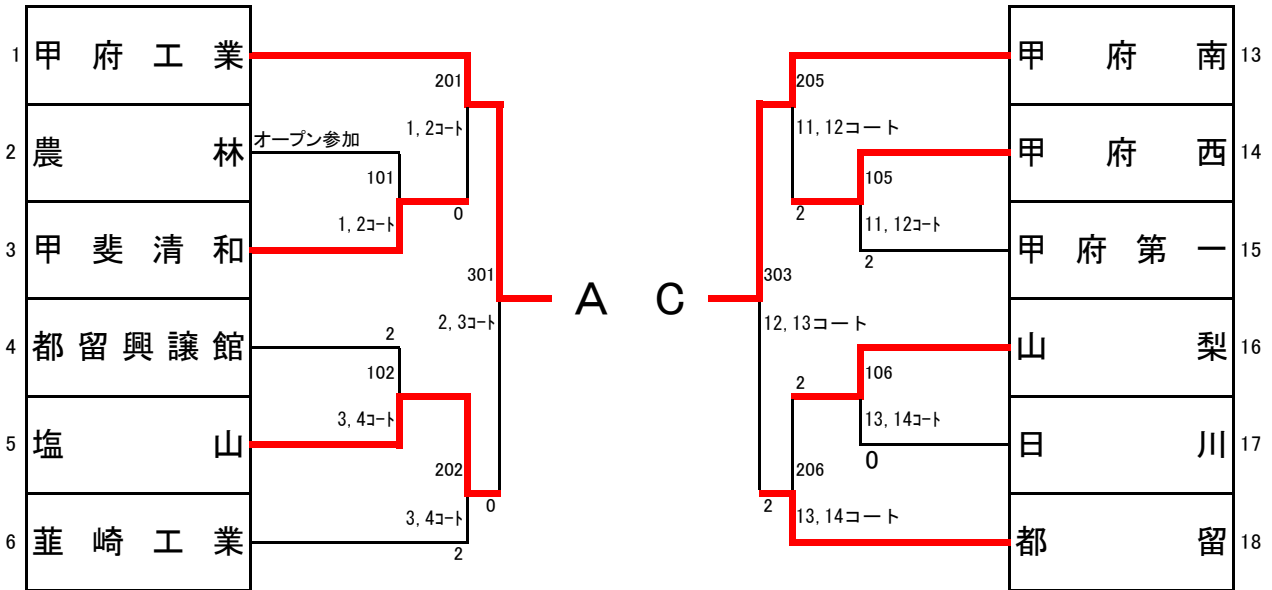

男子 学校対抗

10月26日(土)

10	20	30
9	19	29
8	18	28
7	17	27
6	16	26
5	15	25
4	14	24
3	13	23
2	12	22
1	11	21

進行席

※1回戦から、3点先取で行います。
 ※使用コートは、進行状況により変更する場合があります。