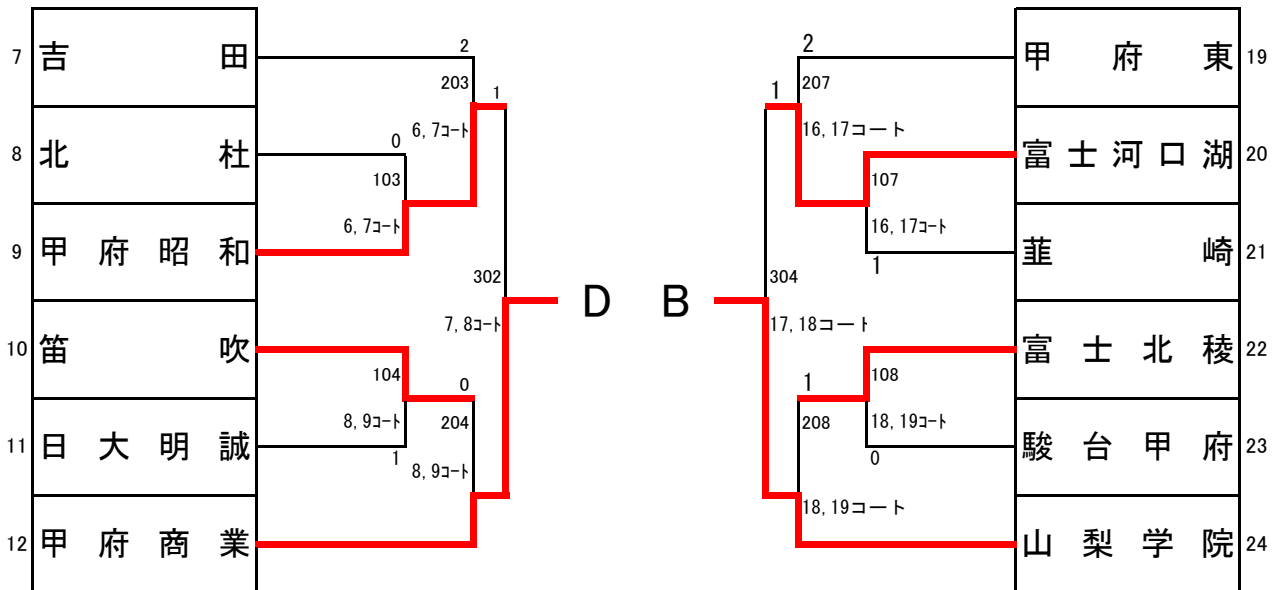

男子 学校対抗

10月26日(土)

10	20	30
9	19	29
8	18	28
7	17	27
6	16	26
5	15	25
4	14	24
3	13	23
2	12	22
1	11	21

進行席

※1回戦から、3点先取で行います。
 ※使用コートは、進行状況により変更する場合があります。