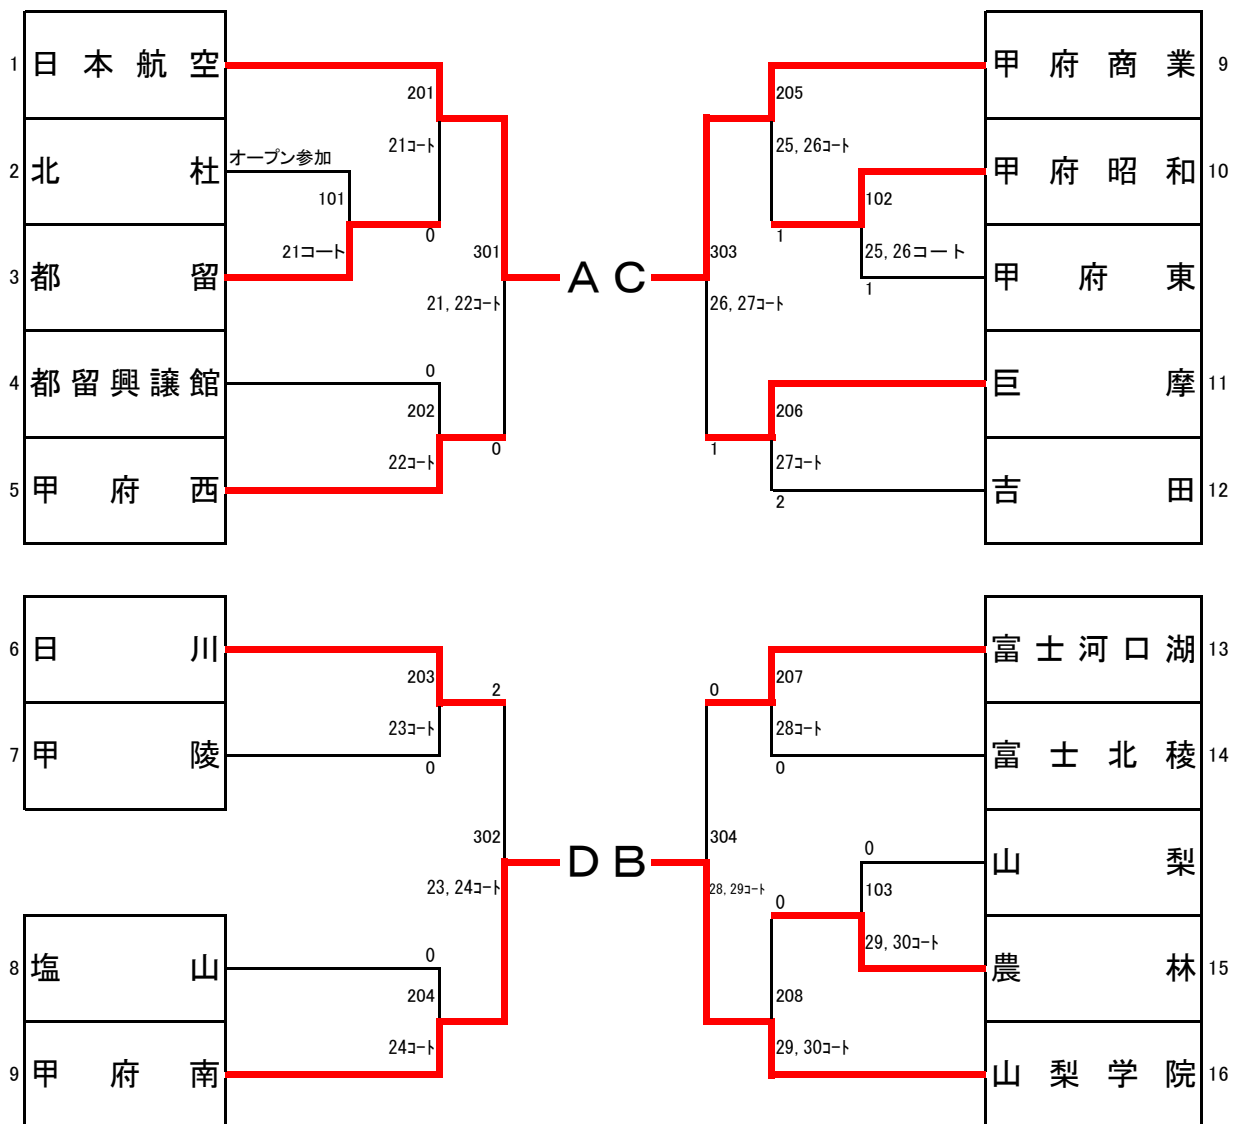

女子 学校対抗

10月26日(土)

10	20	30
9	19	29
8	18	28
7	17	27
6	16	26
5	15	25
4	14	24
3	13	23
2	12	22
1	11	21

進行席

※1回戦から、3点先取で行います。

※使用コートは、進行状況により変更する場合があります。