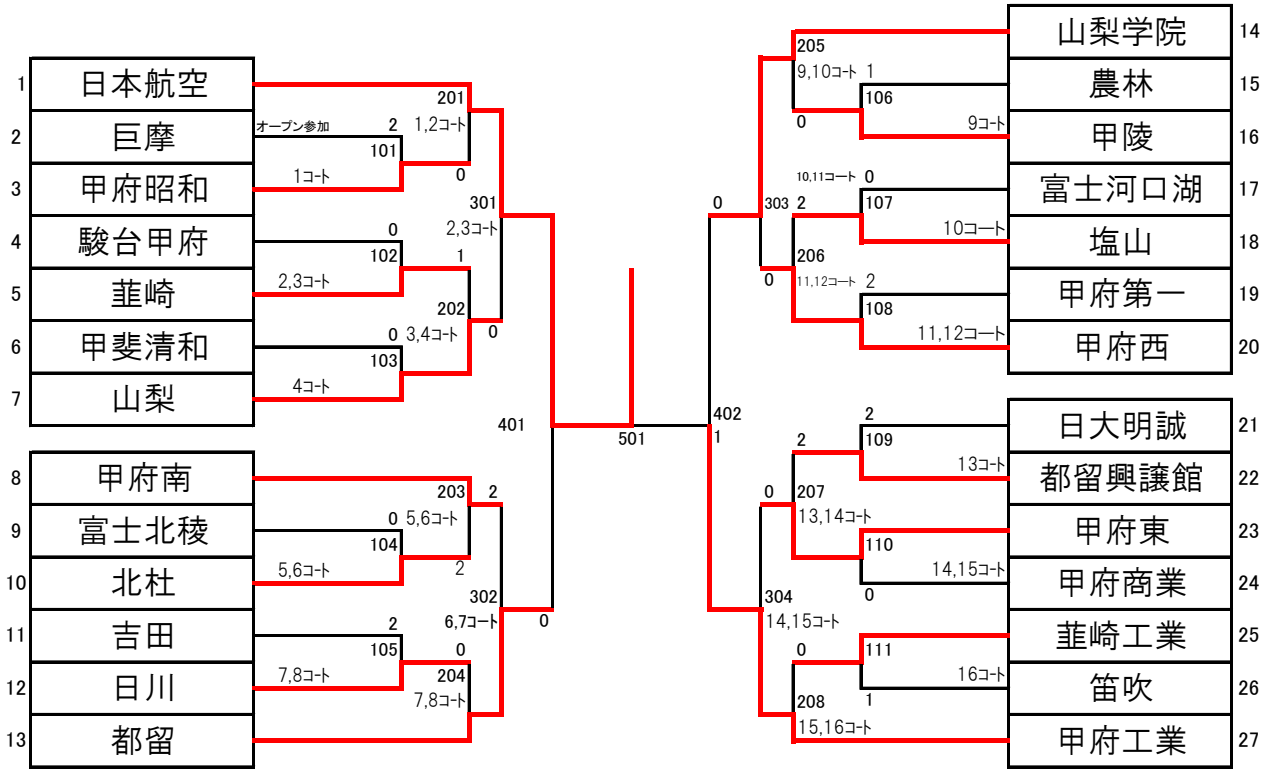

準決勝

1	日本航空	3 - 1	甲府西		2	山梨学院	0 - 3	甲府商業
---	------	-------	-----	--	---	------	-------	------

決勝

日本航空	3 - 0	甲府商業
------	-------	------

全国高等学校総合体育大会「卓球競技」代表校

— — 日本航空 — —

男子 学校対抗

6月15日(土)

女子 学校対抗

6月15日(土)