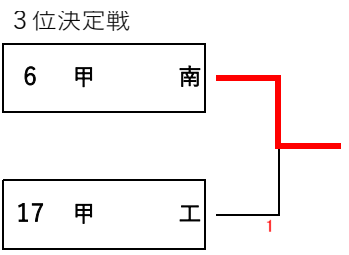

令和6年度 山梨県高等学校ソフトテニス新人大会 (団体) 兼 関東高等学校選抜ソフトテニス大会山梨県予選

期 日：令和6年10月19日 (男子)、10月20日 (女子) 会 場：ふじでん庭球場A 参 加：男子23校 女子19校

【男子の部】

【女子の部】

※女子11,12の試合は2ペア同士の対戦で、ゲーム差およびポイント差が同数のため勝敗は抽選による。

男子優勝：笛吹高校

女子優勝：笛吹高校