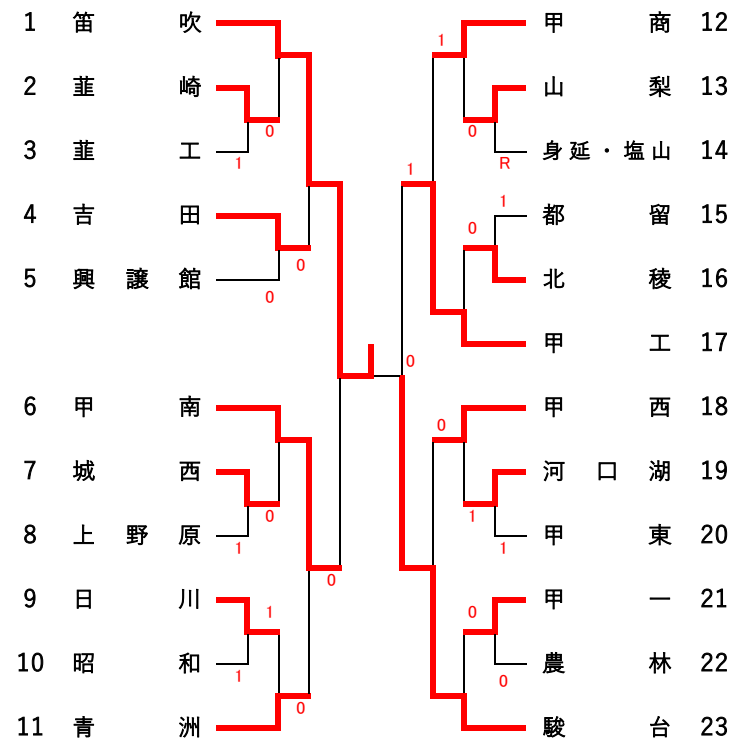

令和6年度 山梨県高等学校ソフトテニス新人大会 (団体) 兼 関東高等学校選抜ソフトテニス大会山梨県予選

期 日：令和6年10月19日 (男子)、10月20日 (女子) 会 場：ふじでん庭球場A 参 加：男子23校 女子19校

【男子の部】

【女子の部】

※女子11,12の試合は2ペア同士の対戦で、ゲーム差およびポイント差が同数のため勝敗は抽選による。

男子優勝：笛吹高校

女子優勝：笛吹高校