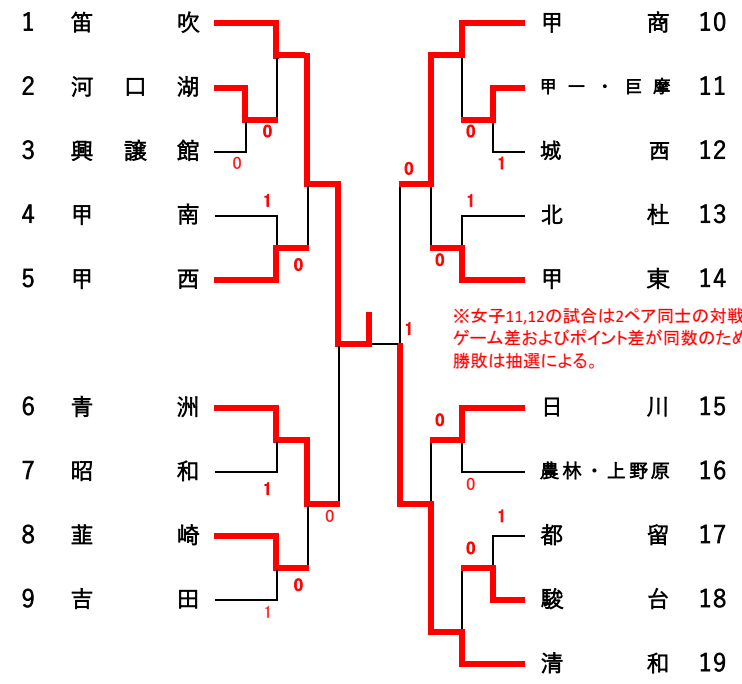

令和6年度 山梨県高等学校ソフトテニス新人大会 (団体) 兼 関東高等学校選抜ソフトテニス大会山梨県予選

期 日：令和6年10月19日 (男子)、10月20日 (女子) 会 場：ふじでん庭球場A 参 加：男子23校 女子19校

【男子の部】

【女子の部】

※女子11,12の試合は2ペア同士の対戦で、ゲーム差およびポイント差が同数のため勝敗は抽選による。

男子優勝：笛吹高校

女子優勝：笛吹高校