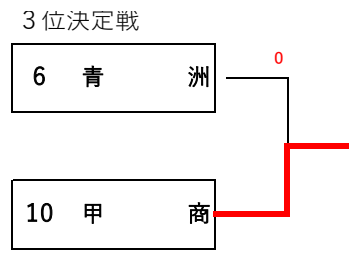

令和6年度 山梨県高等学校ソフトテニス新人大会 (団体) 兼 関東高等学校選抜ソフトテニス大会山梨県予選

期 日：令和6年10月19日 (男子)、10月20日 (女子) 会 場：ふじでん庭球場A 参 加：男子23校 女子19校

【男子の部】

【女子の部】

※女子11,12の試合は2ペア同士の対戦で、ゲーム差およびポイント差が同数のため勝敗は抽選による。

男子優勝：笛吹高校

女子優勝：笛吹高校