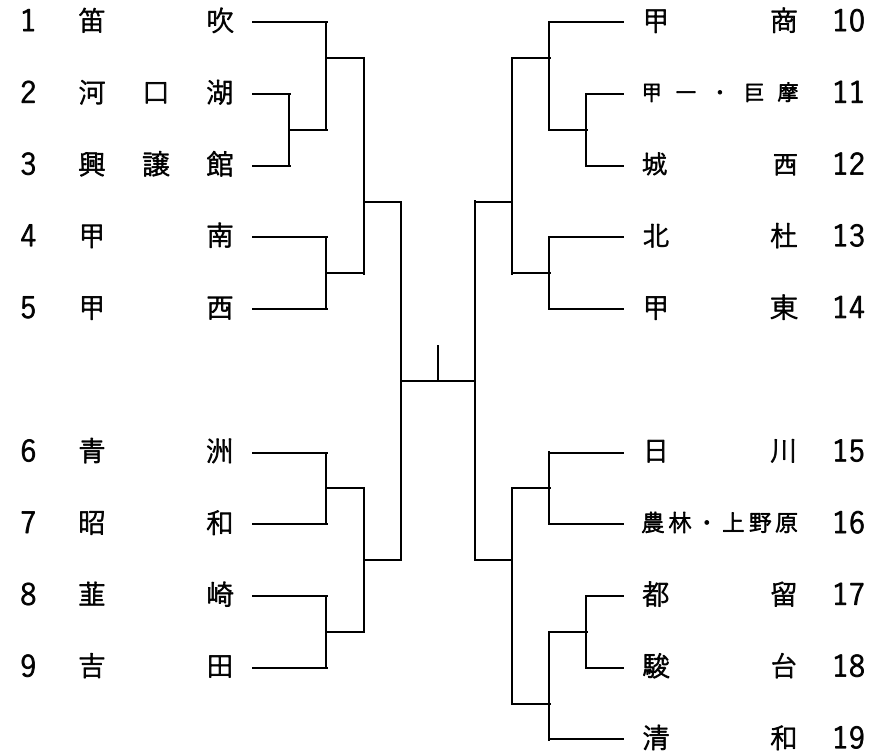

令和6年度 山梨県高等学校ソフトテニス新人大会（団体） 兼 関東高等学校選抜ソフトテニス大会山梨県予選

期 日：令和6年10月19日（男子）、10月20日（女子） 会 場：ふじでん庭球場A 参 加：男子24校 女子21校

【男子の部】

3位決定戦

【女子の部】

3位決定戦