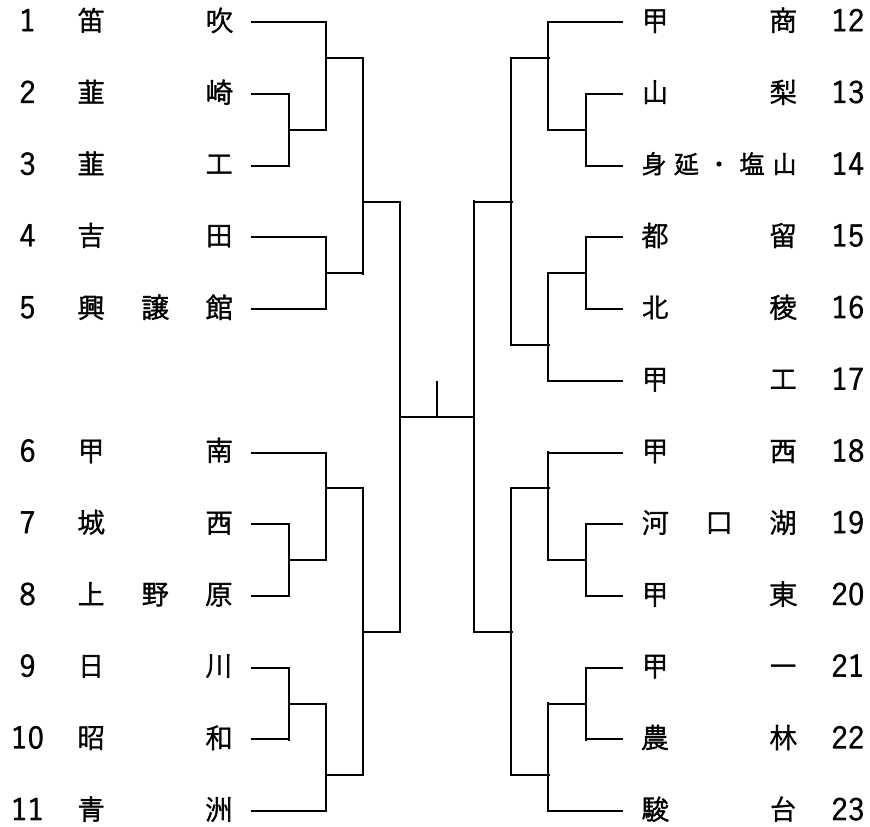

令和6年度 山梨県高等学校ソフトテニス新人大会（団体） 兼 関東高等学校選抜ソフトテニス大会山梨県予選

期 日：令和6年10月19日（男子）、10月20日（女子） 会 場：ふじでん庭球場A 参 加：男子24校 女子21校

【男子の部】

3位決定戦

【女子の部】

3位決定戦